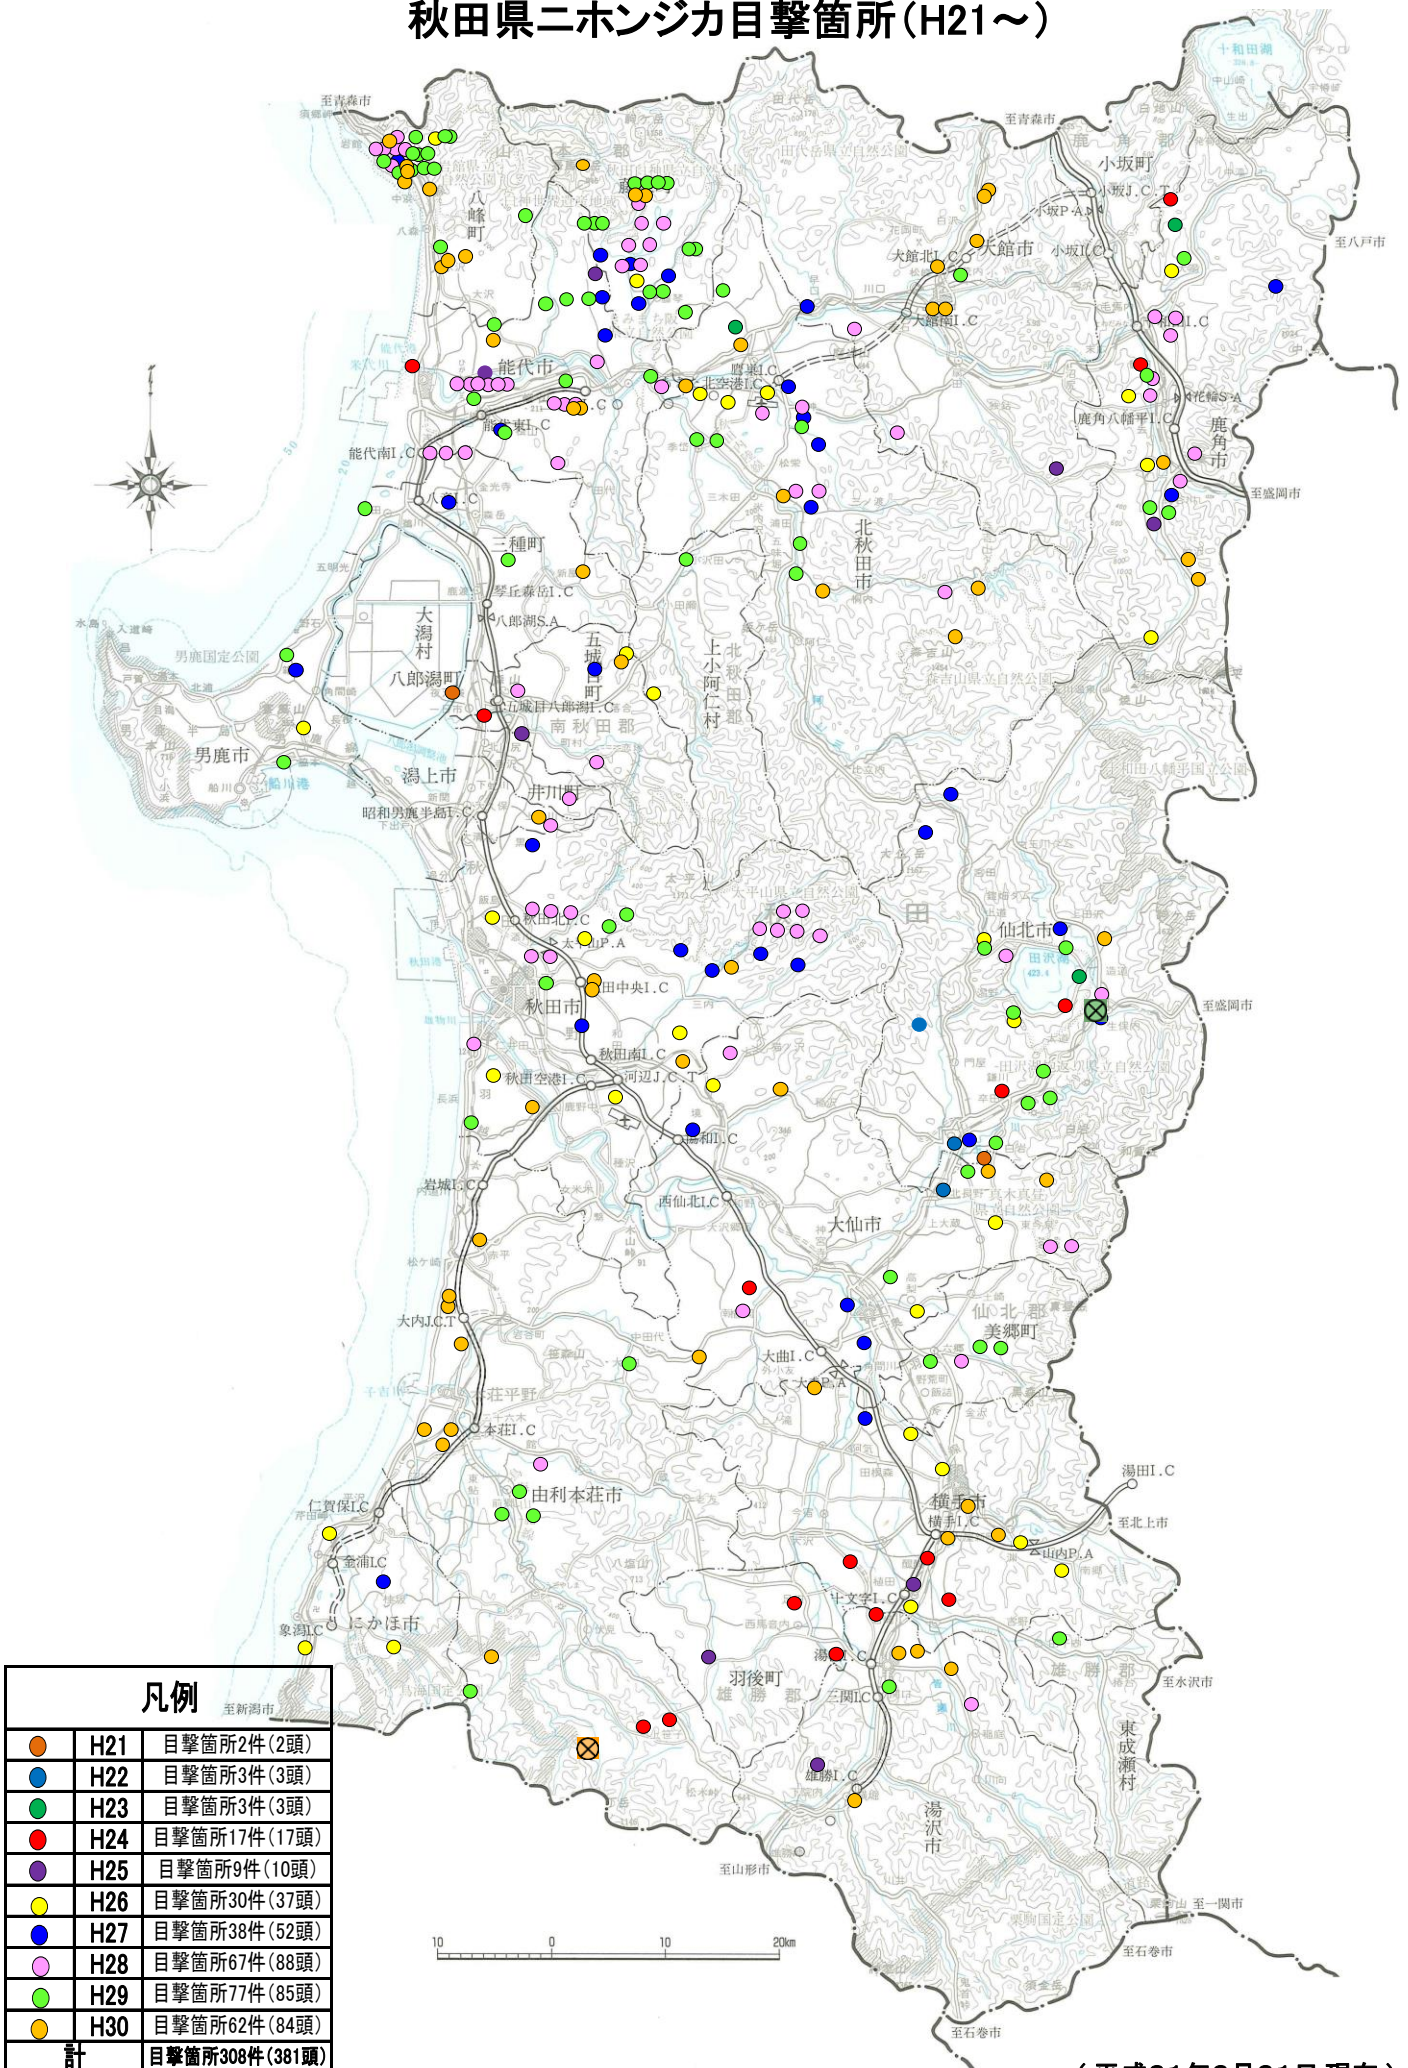

秋田県ニホンジカ目撃箇所(H21～)

凡例

●	H21	目撃箇所2件(2頭)
●	H22	目撃箇所3件(3頭)
●	H23	目撃箇所3件(3頭)
●	H24	目撃箇所17件(17頭)
●	H25	目撃箇所9件(10頭)
●	H26	目撃箇所30件(37頭)
●	H27	目撃箇所38件(52頭)
●	H28	目撃箇所67件(88頭)
●	H29	目撃箇所77件(85頭)
●	H30	目撃箇所62件(84頭)
計		目撃箇所308件(381頭)

(平成31年3月31日現在)