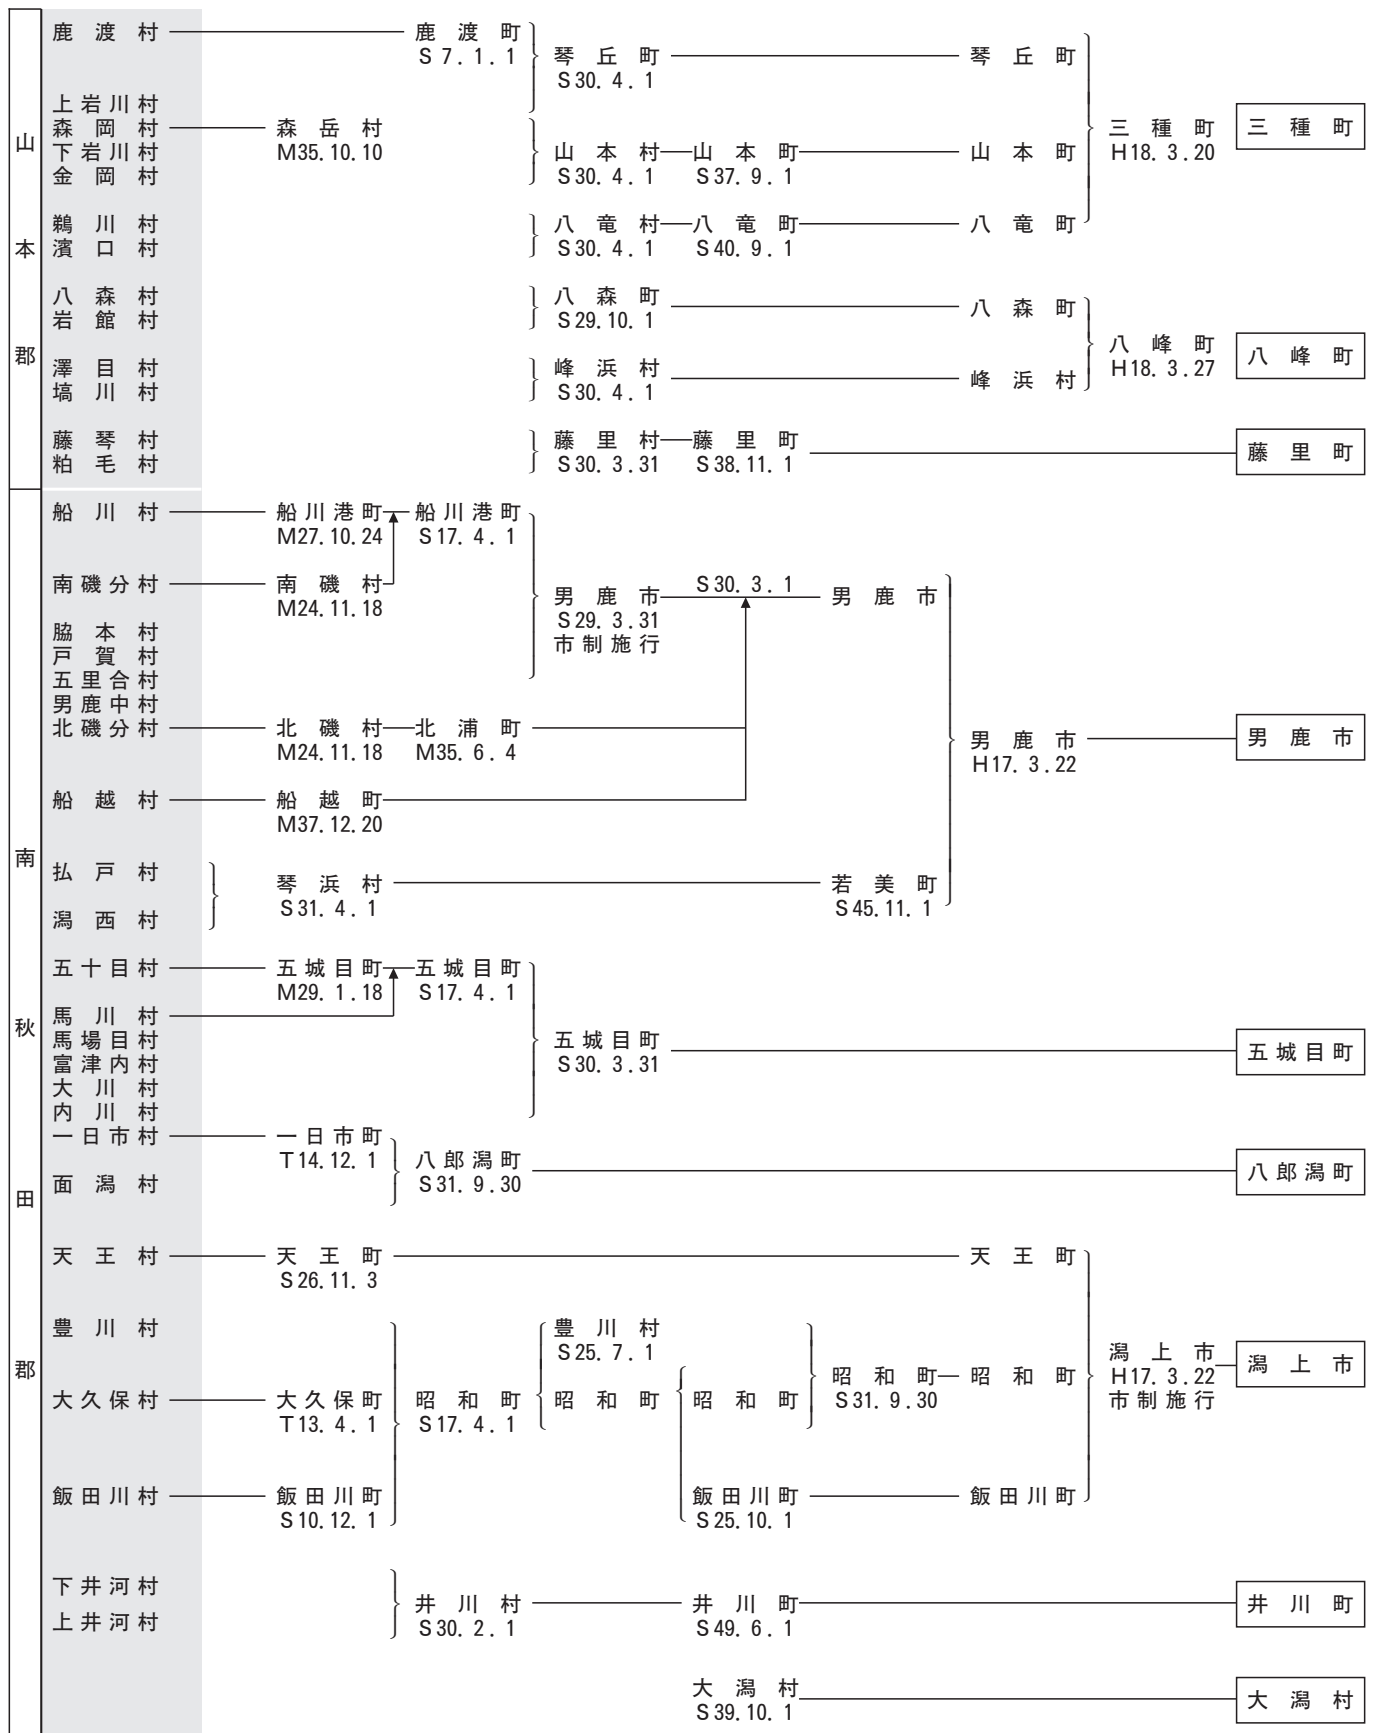

# 市町村合併沿革図

→ は編入を示す  
(平27.10. 1現在)

M22. 4. 1  
市制・町村制施行

仙北市  
H17. 9. 20  
市制施行

仙北市

美郷町  
H16. 11. 1

美郷町