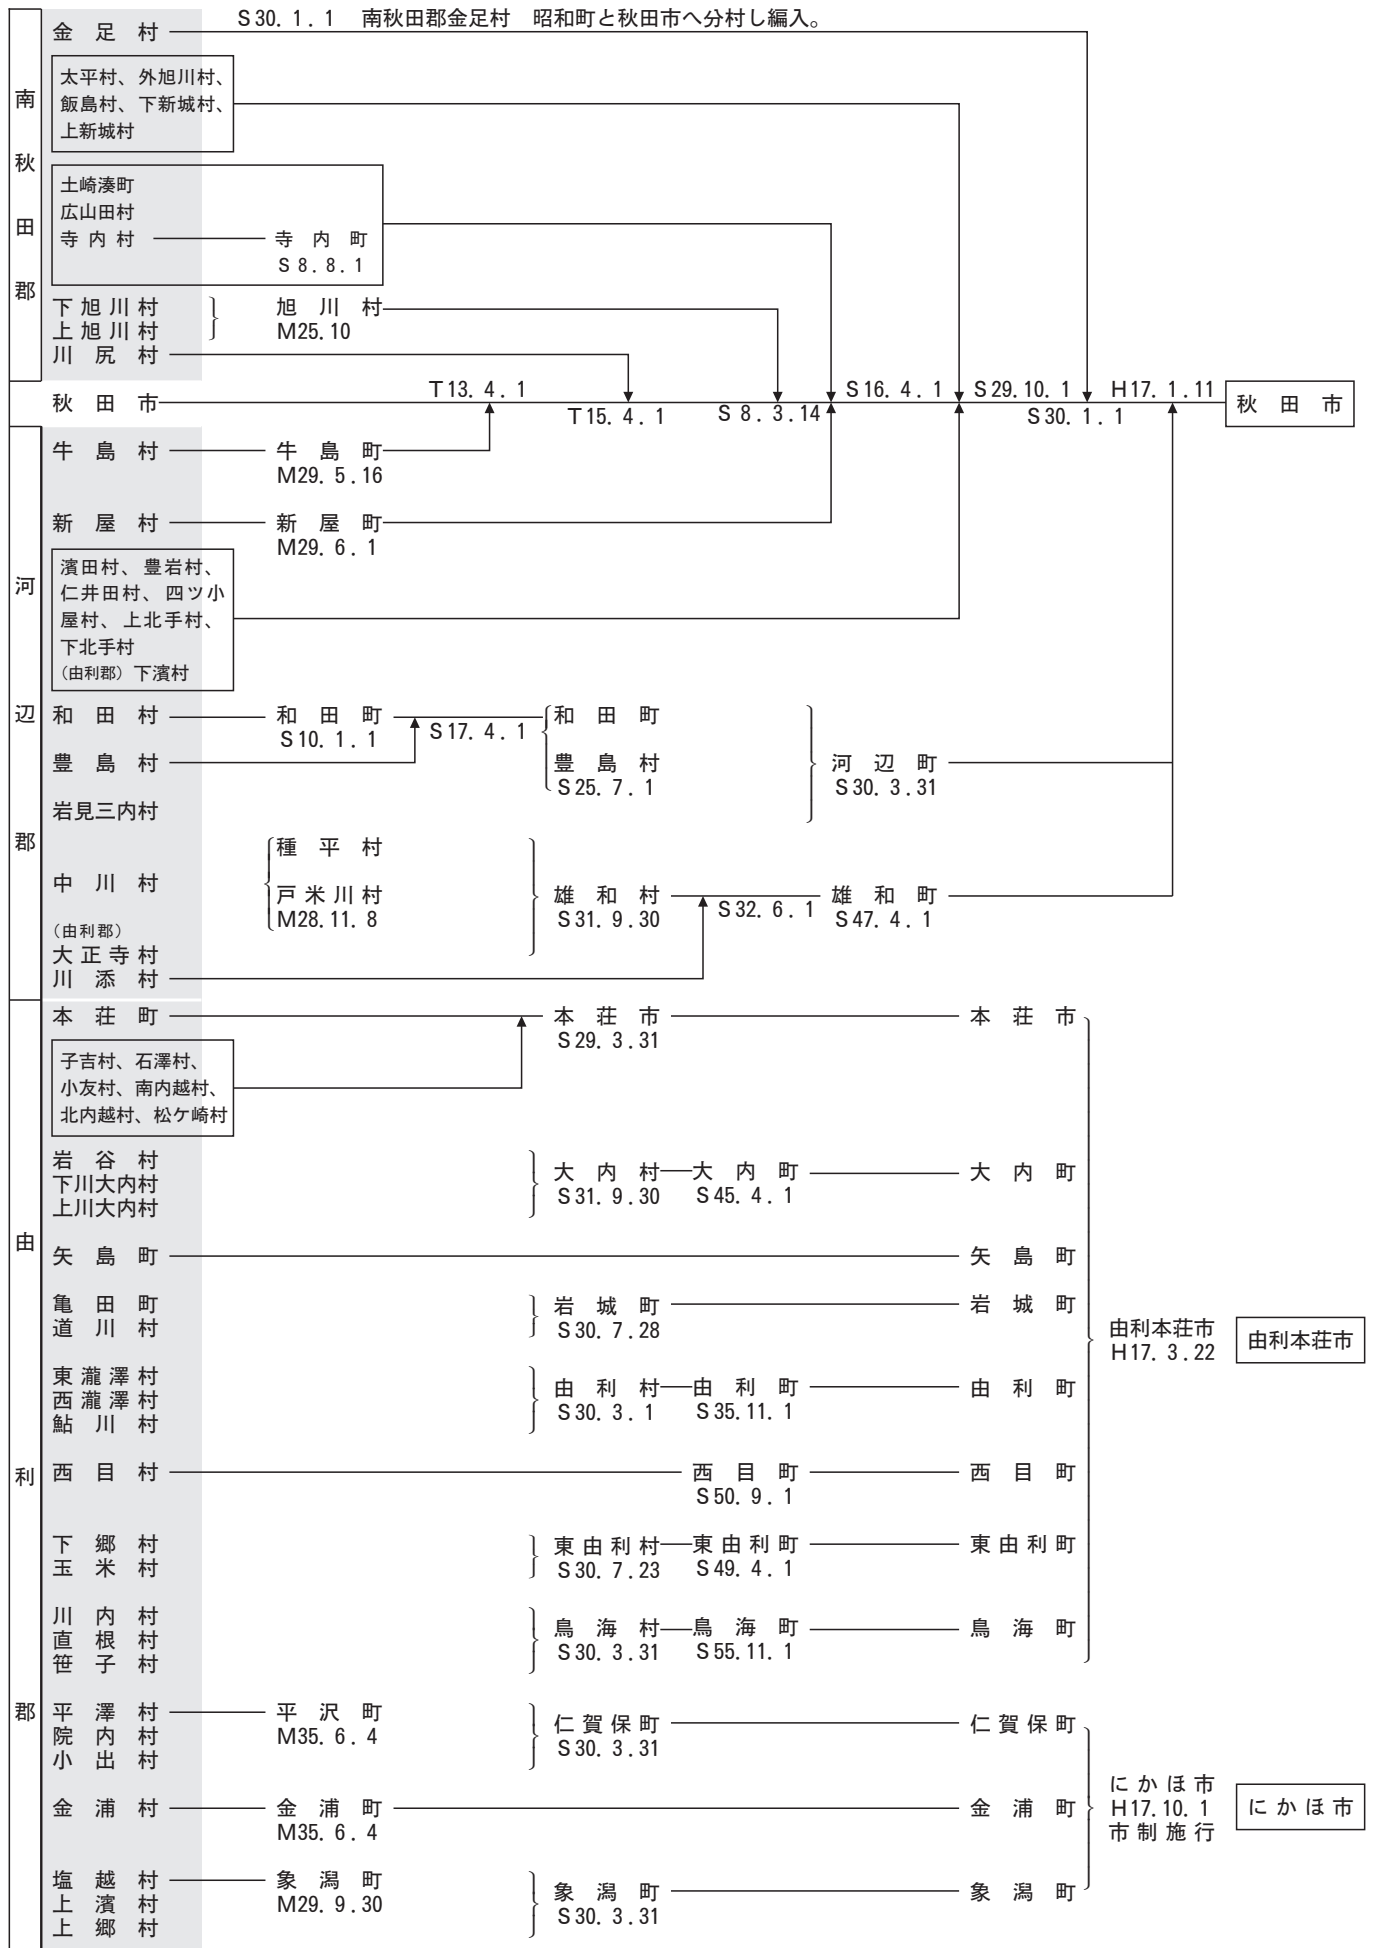

# 市町村合併沿革図

→ は編入を示す  
(平27.10. 1現在)

M22. 4. 1  
市制・町村制施行

仙北市  
H17. 9. 20  
市制施行

仙北市

美郷町  
H16. 11. 1

美郷町