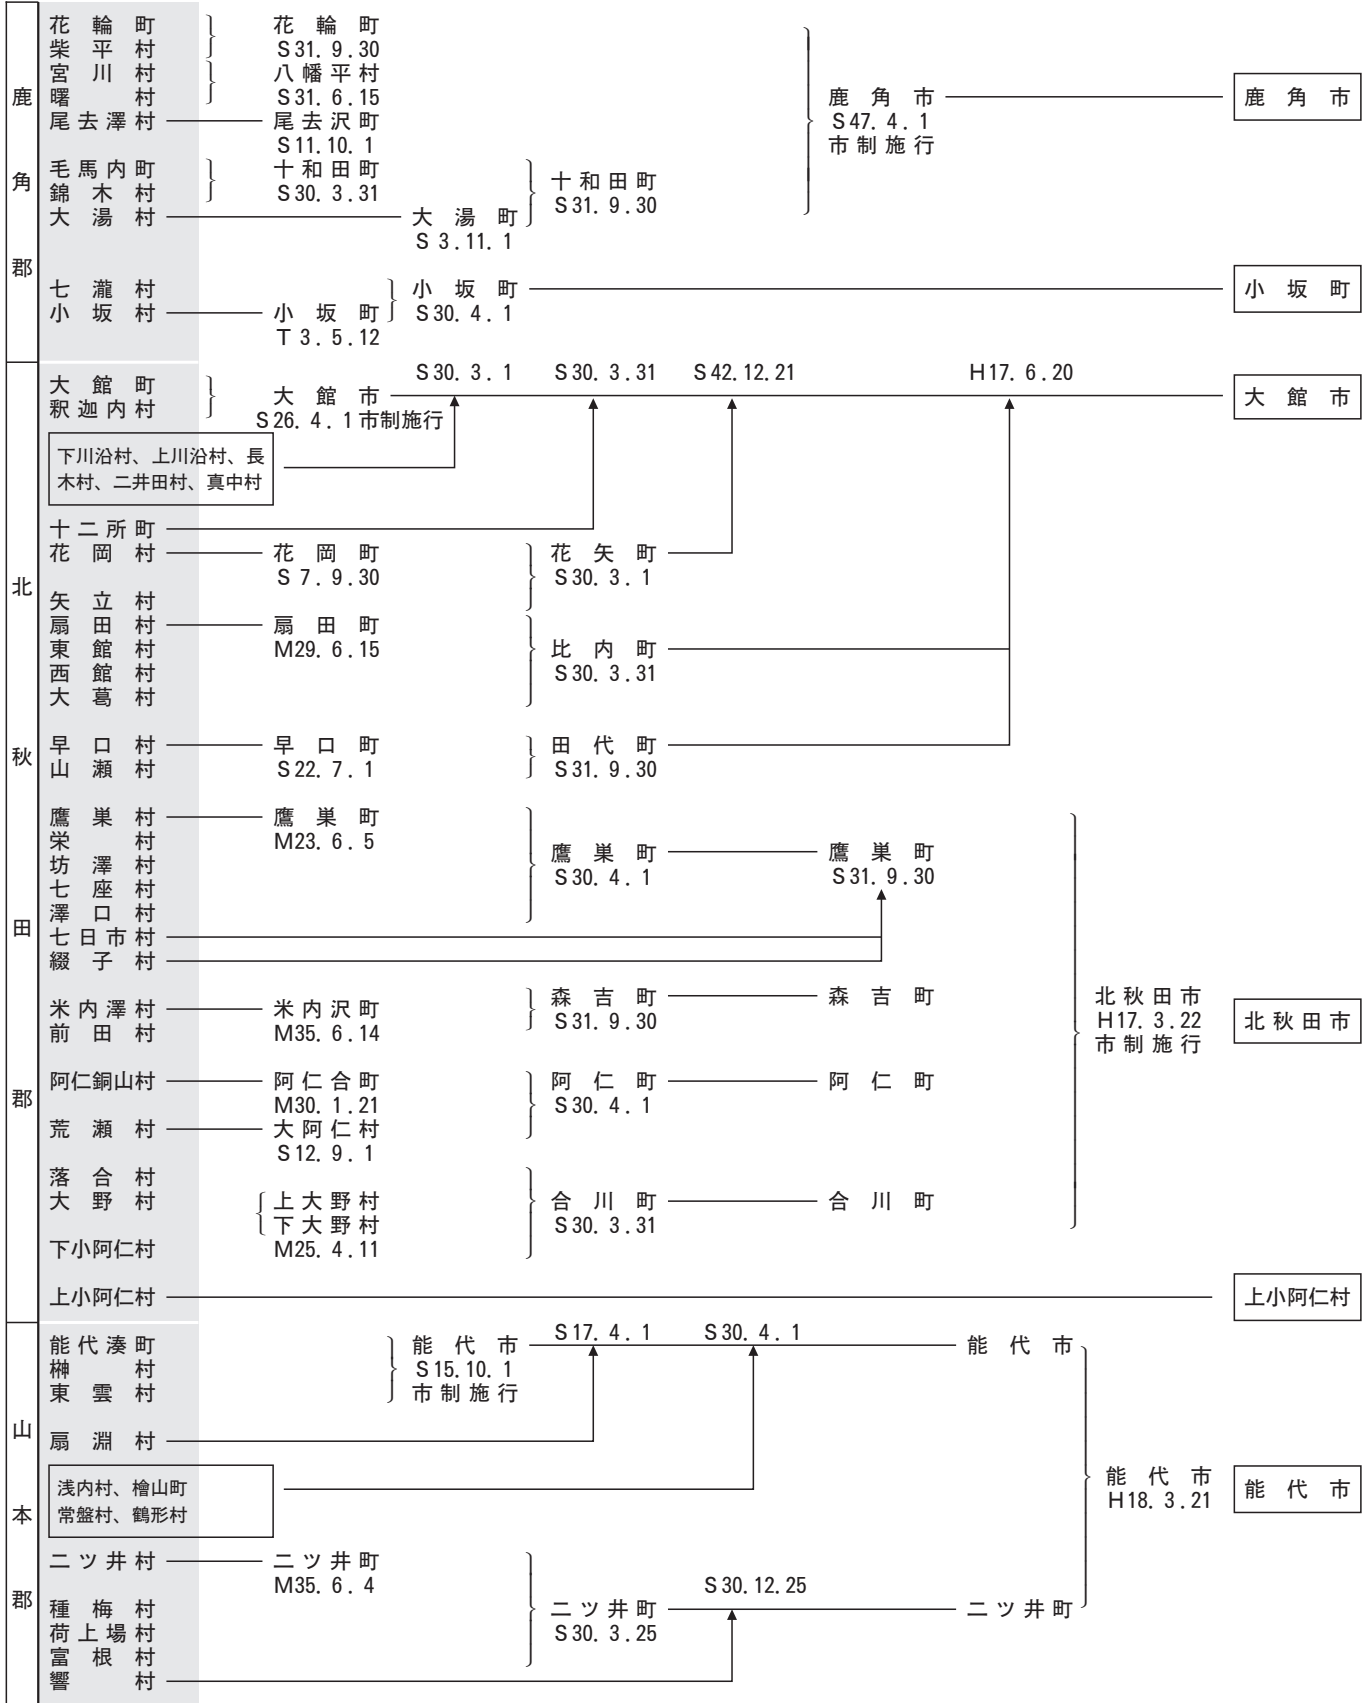

# 市町村合併沿革図

→ は編入を示す  
(平27.10. 1現在)

M22. 4. 1  
市制・町村制施行

仙北市  
H17. 9. 20  
市制施行

仙北市

美郷町  
H16. 11. 1

美郷町