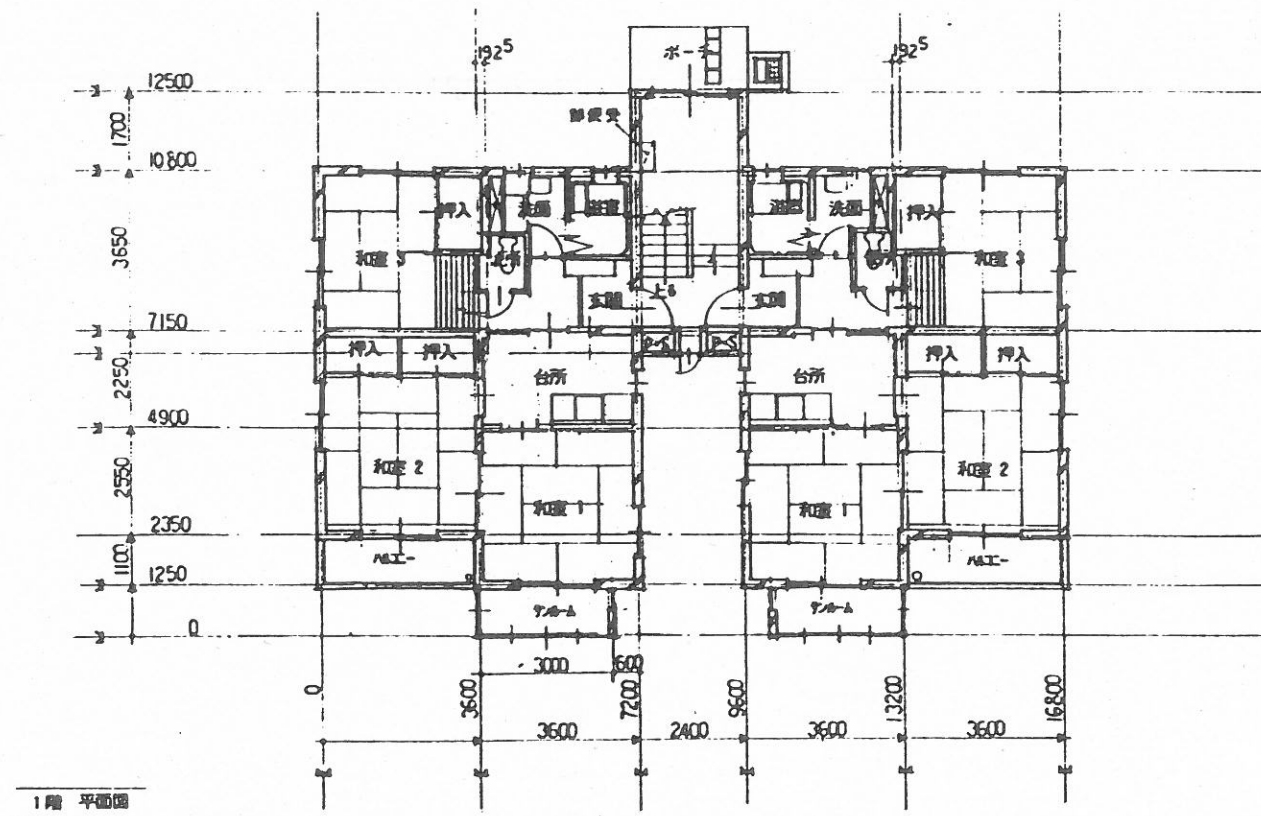

警察職員住宅(矢島)

建築面積 156.58㎡
 延べ面積 247.85㎡