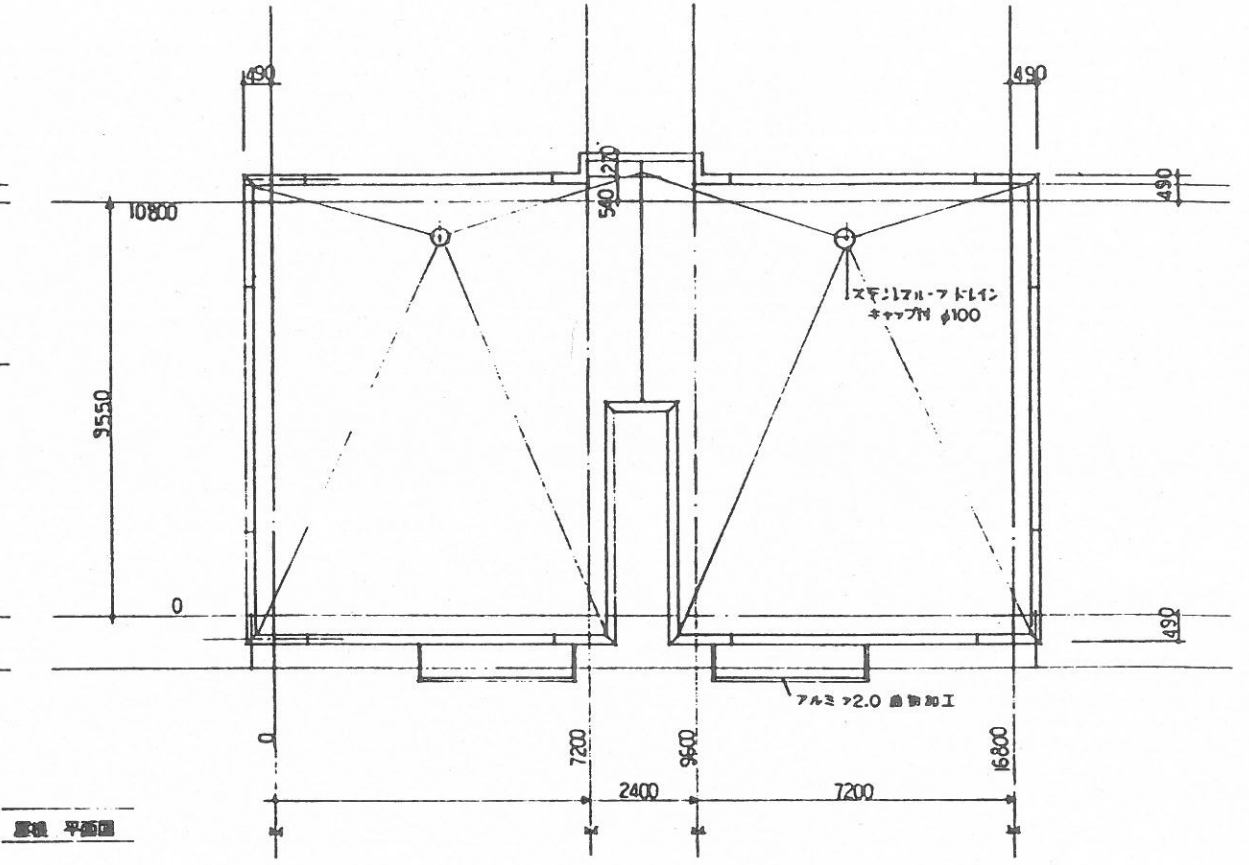

警察職員住宅(矢島)

建築面積 156.58㎡
 延べ面積 247.85㎡