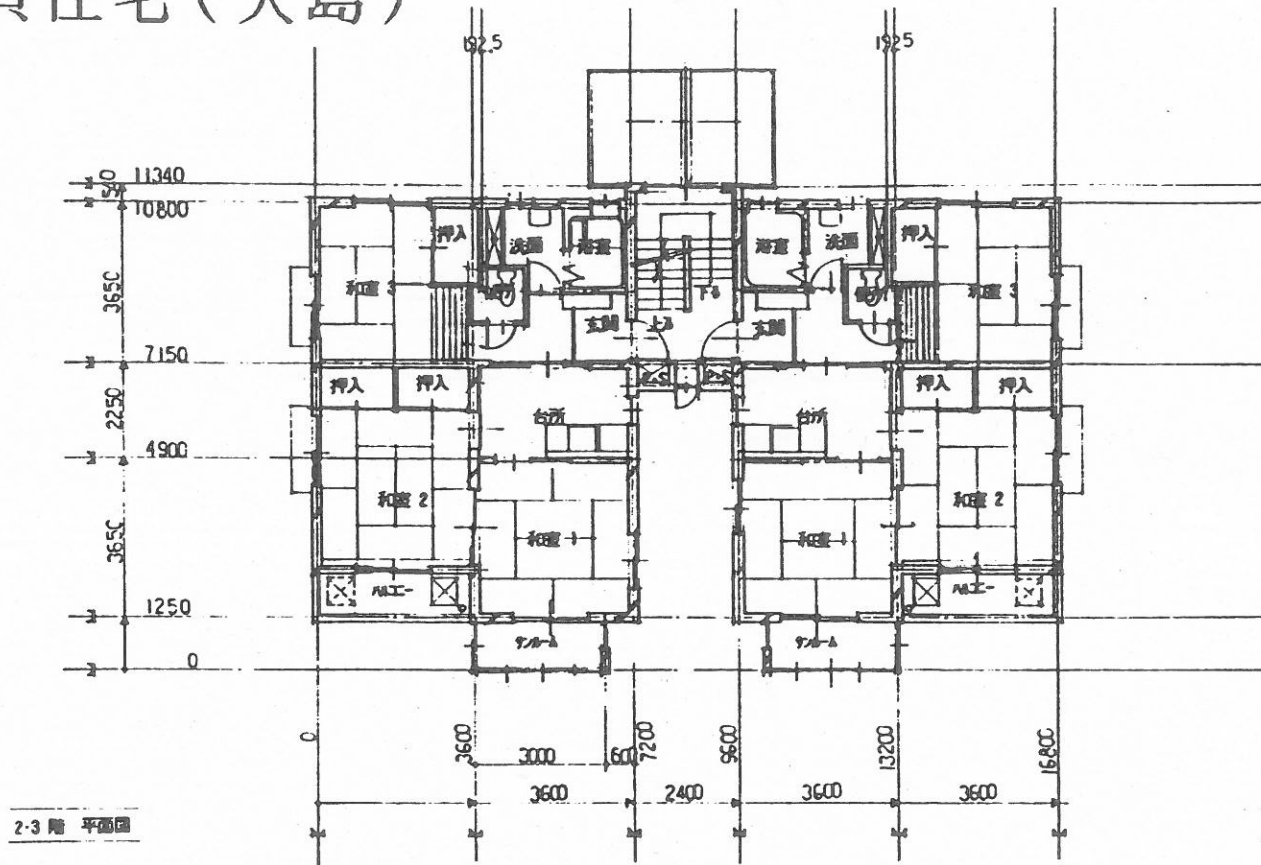

警察職員住宅(矢島)

建築面積 156.58㎡
 延べ面積 247.85㎡