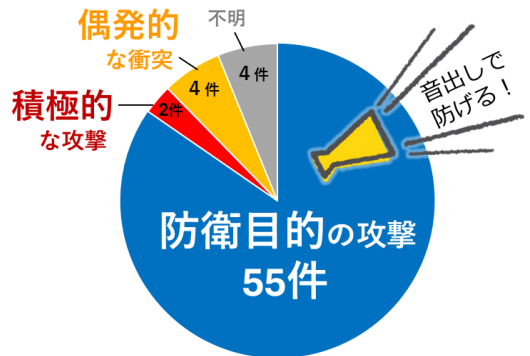

クマ マ 注 意

最近のクマは
鈴に寄ってくる
って本当…？

秋田県HP：クマQ&A

春のクマ事故防止キャンペーン

しっかり対策して安全な山菜採りを！

- 音を出して存在アピール
- 複数人で行きゴミは持ち帰る
- 入山禁止地域には入らない

Q

最近のクマは鈴やラジオの音に寄ってくると聞きます。音を鳴らすことでかえって事故につながるのではないですか。

音を鳴らして人の存在をアピールし、クマに気付いてもらうことは、事故防止対策において基本中の基本です。

A

クマは基本的に人と至近距離で会わないようにしています。音などで人に気付くと距離をとりますが、人が静かに行動していて人の接近に気付かず鉢合わせた場合、クマは自分自身を防衛する目的で人を攻撃します(人が倒れたりひるんだ際に自分が逃げるための攻撃)。

事故調査の結果から、「鈴は持っていたがじっとしていたので鳴っていなかった」「家にラジオを忘れた」など、人が静かに行動していてクマと鉢合わせてしまった結果、事故に発展したパターンが大半であることが分かっています(右図)。鈴やラジオで賑やかにしてクマに襲われた事例はほぼありません。

▲秋田県におけるクマによる人身事故の発生パターン(R2-6)

ただし…

現在入山が禁止されている地域に関しては、鈴やラジオの音に積極的に接近してくるクマ(特定の個体)が確認されています!

入山禁止地域には絶対に立ち入らないでください!