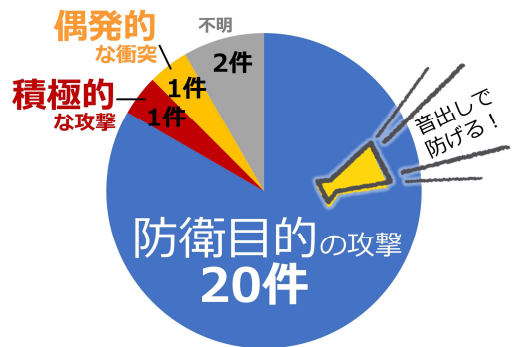

クマ マ 注 意

最近のクマは
鈴に寄ってくる
って本当…？

秋田県HP：クマQ&A

— 春のクマ事故防止キャンペーン実施中 —

しっかり対策して安全な山菜採りを！

- 音を出して存在アピール
- 複数人で行きゴミは持ち帰る
- 入山禁止地域には入らない

入山禁止地域
ってどこ？

秋田県HP：ツキノワグマ情報

Q

最近のクマは鈴やラジオの音に寄ってくると聞きます。音を鳴らすことでかえって事故につながるのではないですか。

音を鳴らして人の存在をアピールし、クマに気付いてもらうことは、事故対策において基本中の基本です。

A

クマは基本的に人と至近距離で会わないようにしています。音などで人に気付くと距離をとりますが、人が静かに行動していて人の接近に気付かず鉢合わせした場合、クマは自分自身を防衛する目的で人を攻撃します（人が倒れたりひるんだ際に自分が逃げるための攻撃）。

事故調査の結果から、「鈴は持っていたがじっとしていたので鳴っていなかった」「家にラジオを忘れた」など、人が静かに行動していてクマと鉢合わせてしまった結果、事故に発展したパターンが大半であることが分かっています（右図）。鈴やラジオで賑やかにしてクマに襲われた事例はほぼありません。

▲秋田県におけるクマによる人身事故の発生パターン(R2-4)

ただし…

現在入山が禁止されている地域に関しては、鈴やラジオの音に積極的に接近してくるクマ（特定の個体）が確認されています！