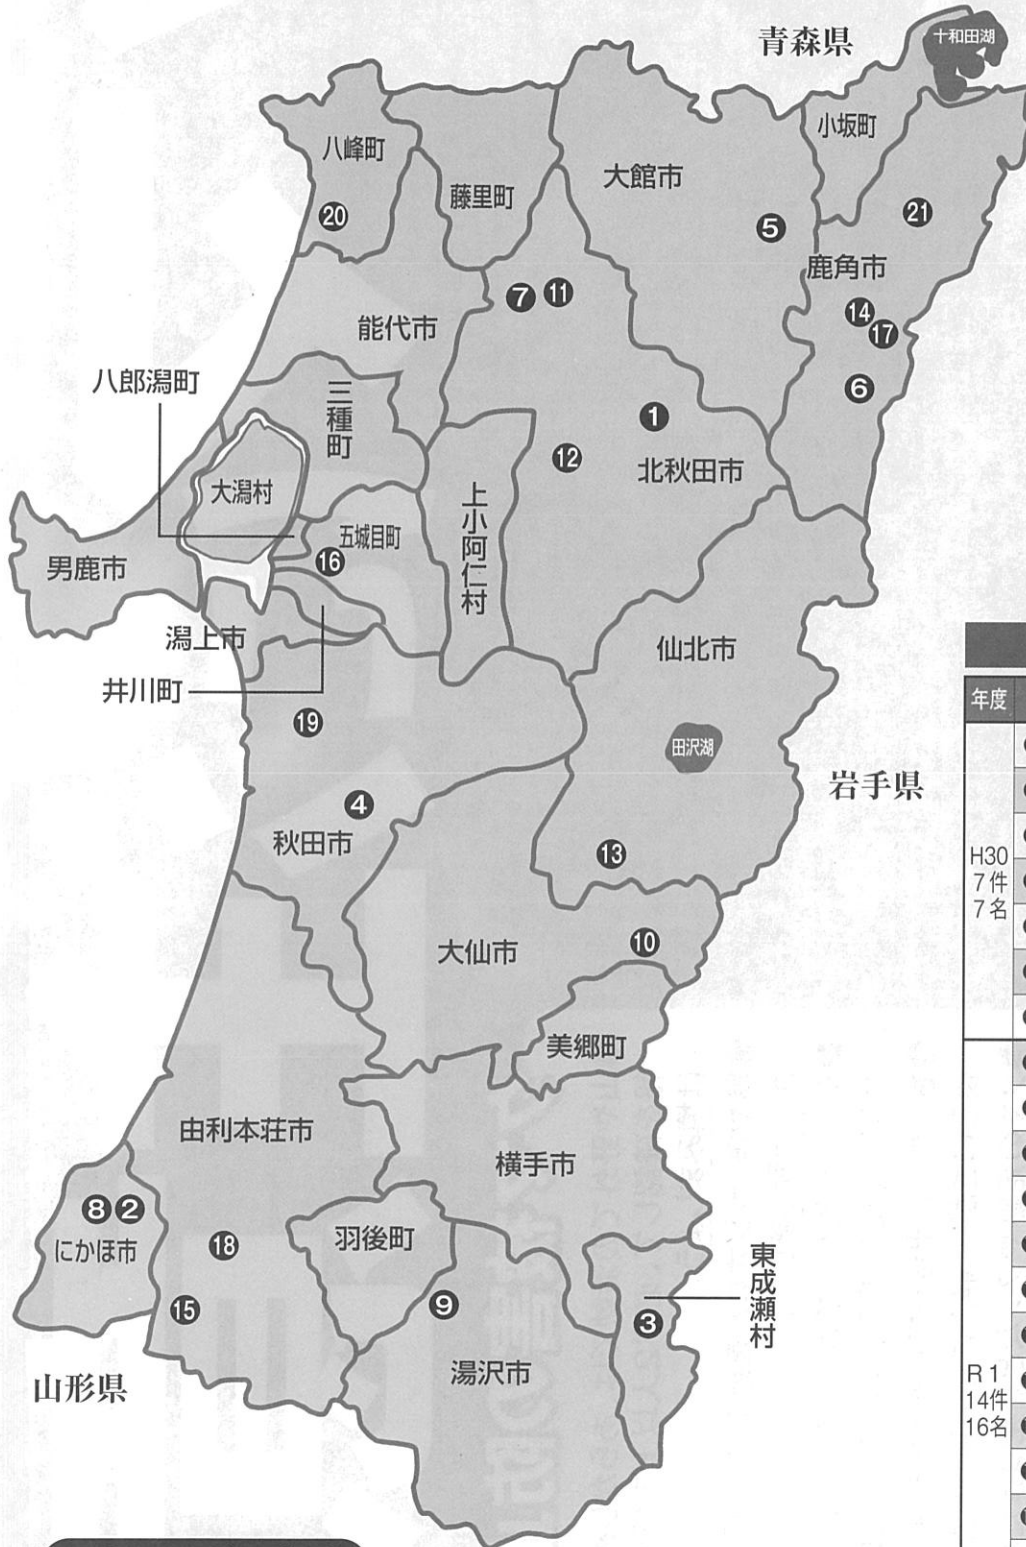

# 平成30～令和元年度 クマによる人身被害マップ

最新のクマの目撃情報などは、秋田県公式サイト「美の国あきたネット」で「ツキノワグマ情報」と検索すると、出没箇所が地図情報で確認することができます。ご活用ください。

被害発生箇所一覧

年度	発生日	市町村	被害状況	被害時の行動
H30 7件 7名	① 4月22日	北秋田市	軽傷	クマ生息調査
	② 4月29日	にかほ市	軽傷	山菜採り
	③ 5月1日	東成瀬村	重傷	クマ生息調査
	④ 6月13日	秋田市	軽傷	竹藪刈り払い
	⑤ 7月13日	大館市	軽傷	散歩
	⑥ 7月31日	鹿角市	軽傷	ジョギング
	⑦ 8月13日	北秋田市	重傷	農作業
R1 14件 16名	⑧ 5月1日	にかほ市	軽傷	山菜採り
	⑨ 7月19日	湯沢市	軽傷	犬の散歩
	⑩ 8月14日	大仙市	重傷	新聞配達
	⑪ 8月18日	北秋田市	重傷	農作業
	⑫ 8月27日	北秋田市	軽傷	畑見回り
	⑬ 9月18日	仙北市	軽傷	栗拾い
	⑭ 9月19日	鹿角市	軽傷	下校途中
	⑮ 9月21日	由利本荘市	軽傷	登山
	⑯ 9月25日	五城目町	軽傷	散歩
	⑰ 10月3日	鹿角市	重傷	きのこ採り
	⑱ 10月5日	由利本荘市	軽傷	きのこ採り
	⑲ 10月31日	秋田市	重傷	帰宅途中
	⑳ 11月6日	八峰町	重傷	きのこ採り
	11月20日	鹿角市	軽傷	有害駆除
㉑ 11月20日	鹿角市	軽傷	有害駆除	
11月20日	鹿角市	重傷	有害駆除	

## ツキノワグマとは

- 体長：頭胴長 成獣140センチ前後
- 性格：臆病、慎重、神経質、暗いところが好き
- 能力：走る速さ約40キロ、嗅覚は人の約1万倍
- 好んで食べる物：山菜類、果実、アリ、ハチ、ドングリ、ブナの実など