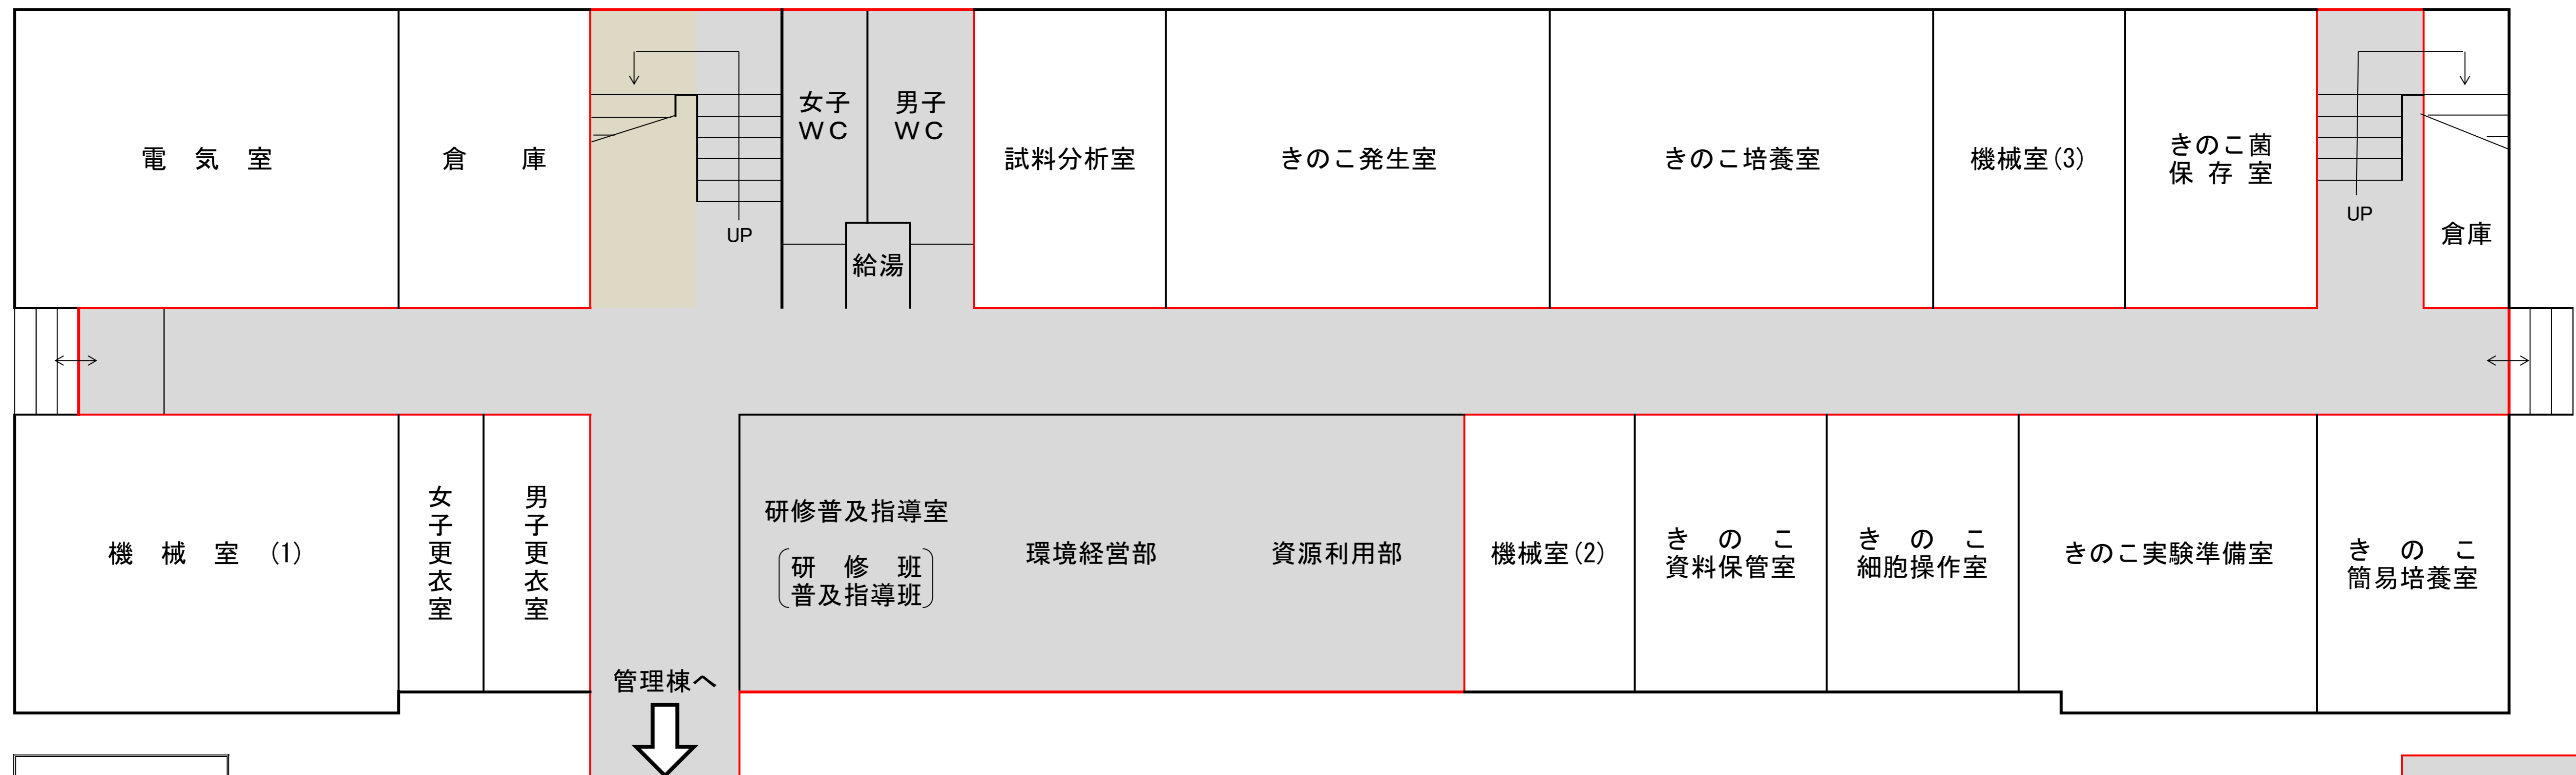

管理棟 2階

管理棟 1階

秋田県林業研究研修センター管理棟平面図

研究棟 2 階

研究棟 1 階

清掃区域

秋田県林業研究研修センター研究棟平面図