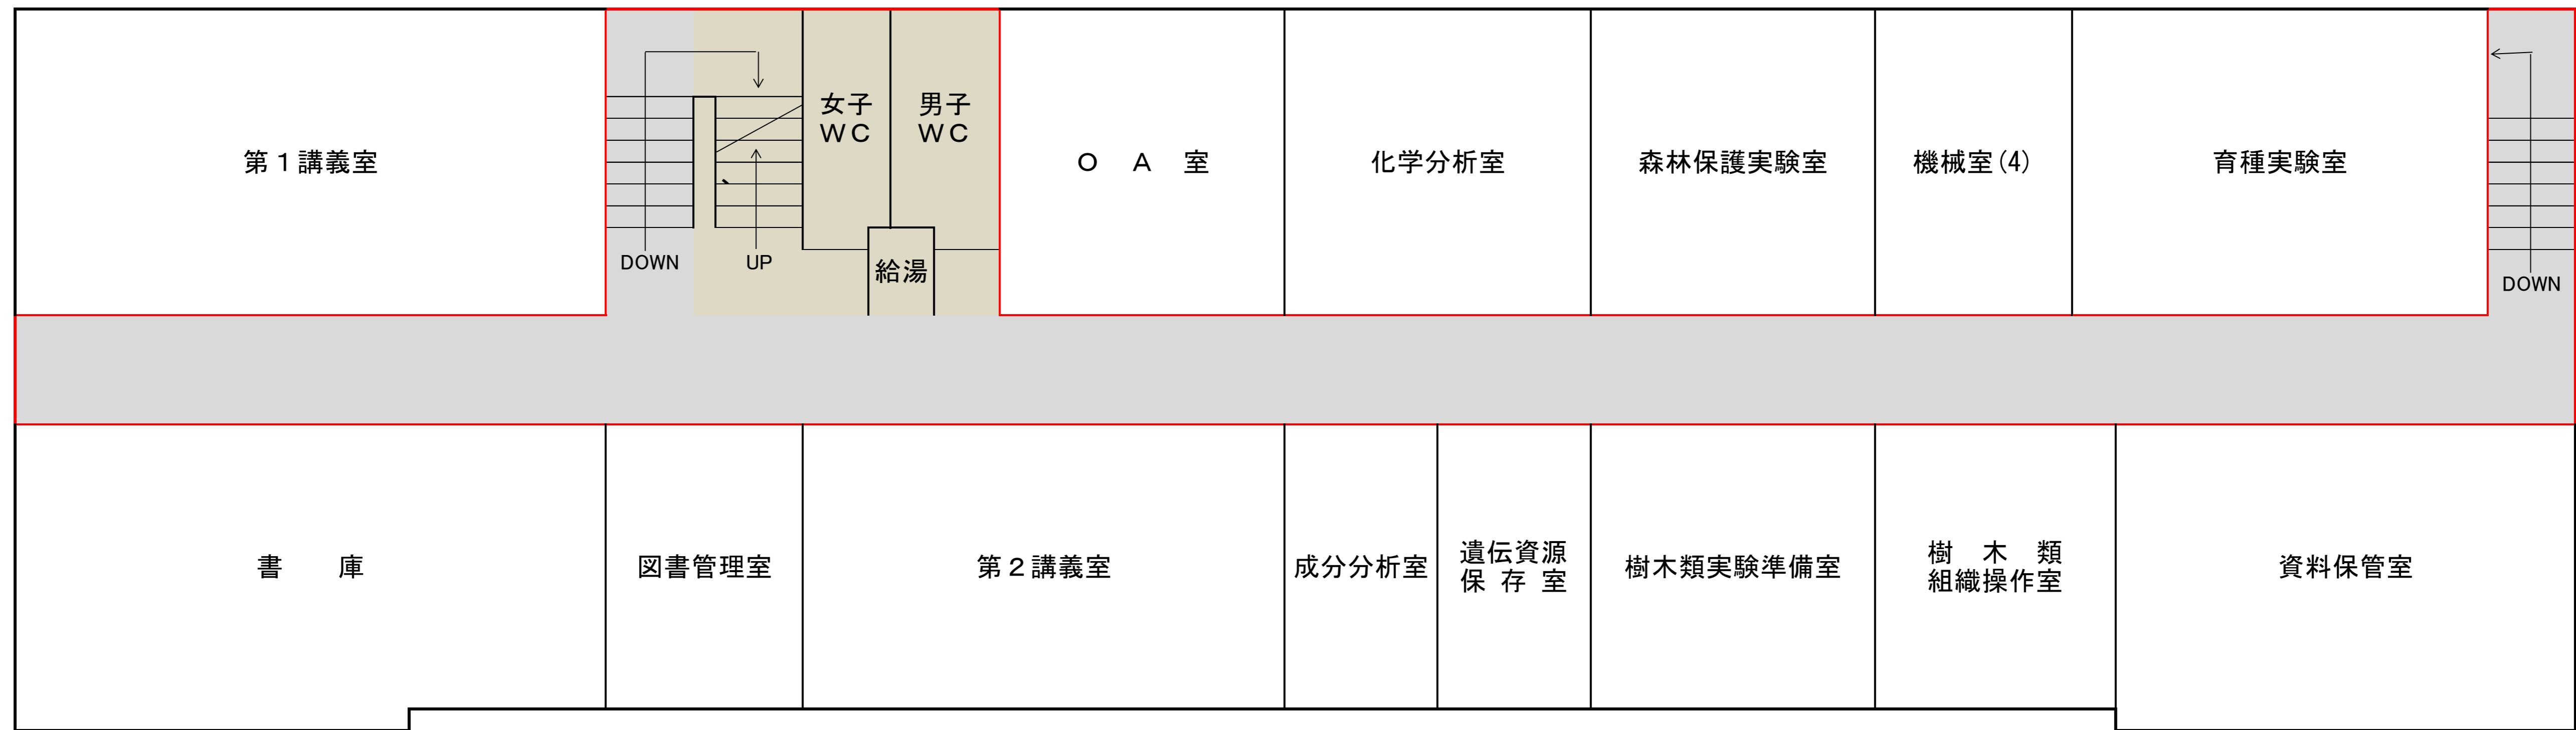

管理棟 2階

管理棟 1階

秋田県林業研究研修センター管理棟平面図

研究棟 2 階

研究棟 1 階

清掃区域

秋田県林業研究研修センター研究棟平面図