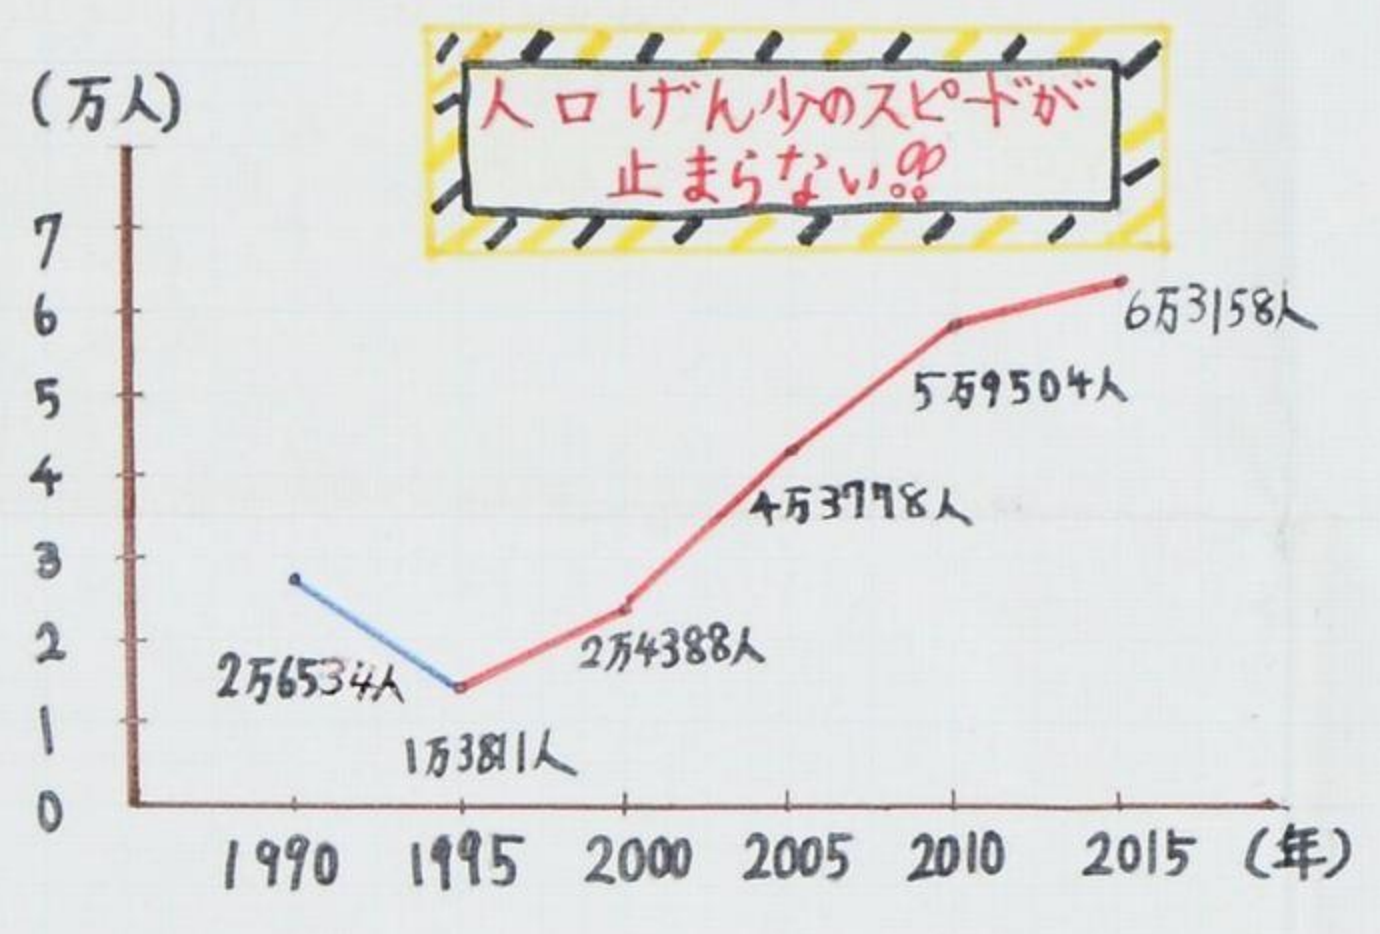

# 止まらない秋田県の人口げん少!!?

① 秋田県の人口げん少は日本で一番すすんでいます。そこで、秋田県の人口を表してみました。

年	秋田県人口(人)
2015	102万2839
2010	108万5997
2005	114万5501
2000	118万9279
1995	121万3667
1990	122万7478
1985	125万4032

過去の都道府県の人口 - らん wikipedia  
1948~2015年 国勢調査

② 上の表より、秋田県の5年ごとの人口げん少を計算してグラフに表してみました。

③ 秋田とは反対に人口がふえ続けている都道府県と2015年の人口を調べてみました。

④ 秋田県の人口げん少の理由は?

## まとめ

秋田県の「止まらない人口げん少」について知ることができました。データをグラフにすると、数字よりわかりやすくなりました。また、人口げん少の大へんさもわかってきました。秋田県は、すみやすく食べ物もおいしいので、人がたくさん集まる県になってほしいです。