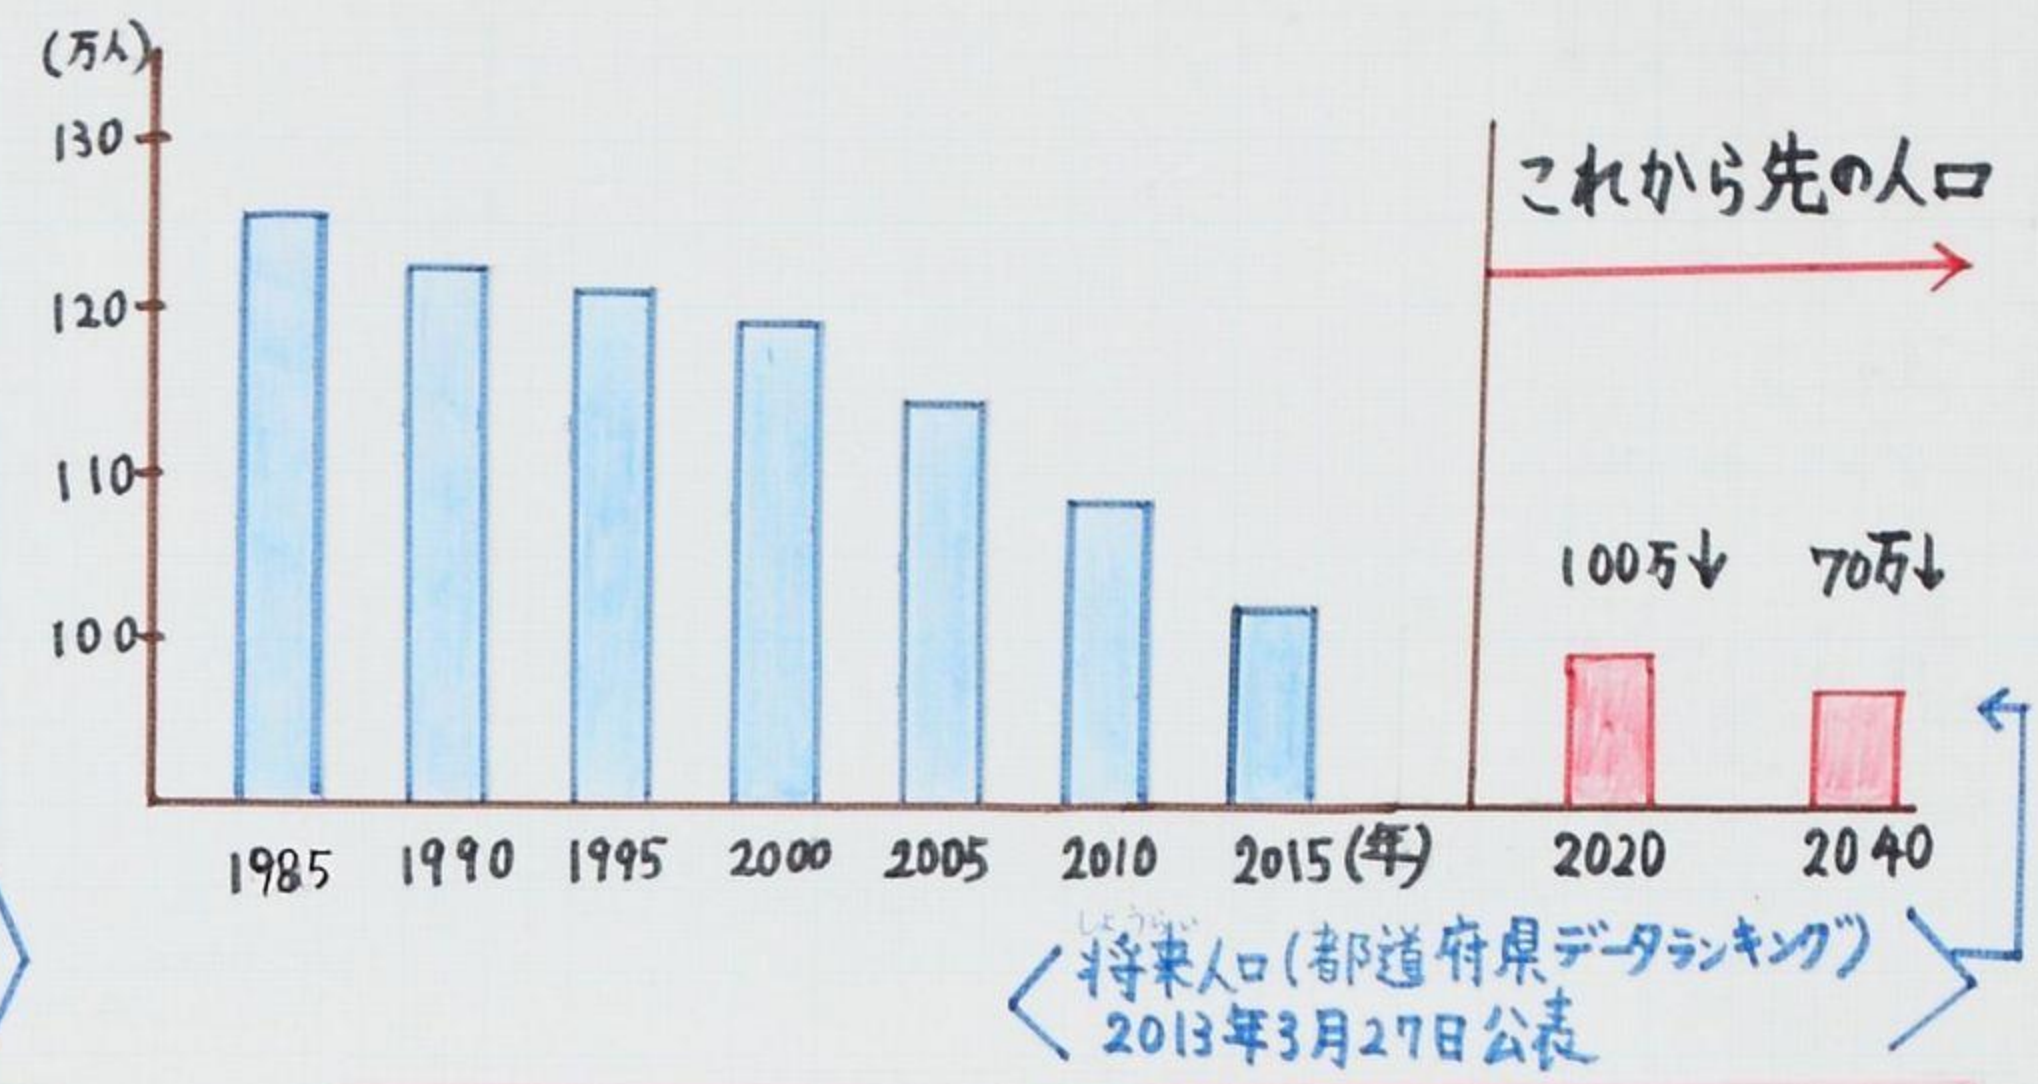

# 止まらない秋田県の人口げん少!!?

① 秋田県の人口げん少は日本で一番すすんでいます。そこで、秋田県の人口を表してみました。

年	秋田県人口(人)
2015	102万2839
2010	108万5997
2005	114万5501
2000	118万9279
1995	121万3667
1990	122万7478
1985	125万4032

過去の都道府県の人口 - らん wikipedia  
1948~2015年 国勢調査

② 上の表より、秋田県の5年ごとの人口げん少を計算してグラフに表してみました。

③ 秋田とは反対に人口がふえ続けている都道府県と2015年の人口を調べてみました。

④ 秋田県の人口げん少の理由は?

## まとめ

秋田県の「止まらない人口げん少」について知ることができました。データをグラフにすると、数字よりわかりやすくなりました。また、人口げん少の大へんさもわかってきました。秋田県は、すみやすく食べ物もおいしいので、人がたくさん集まる県になってほしいです。