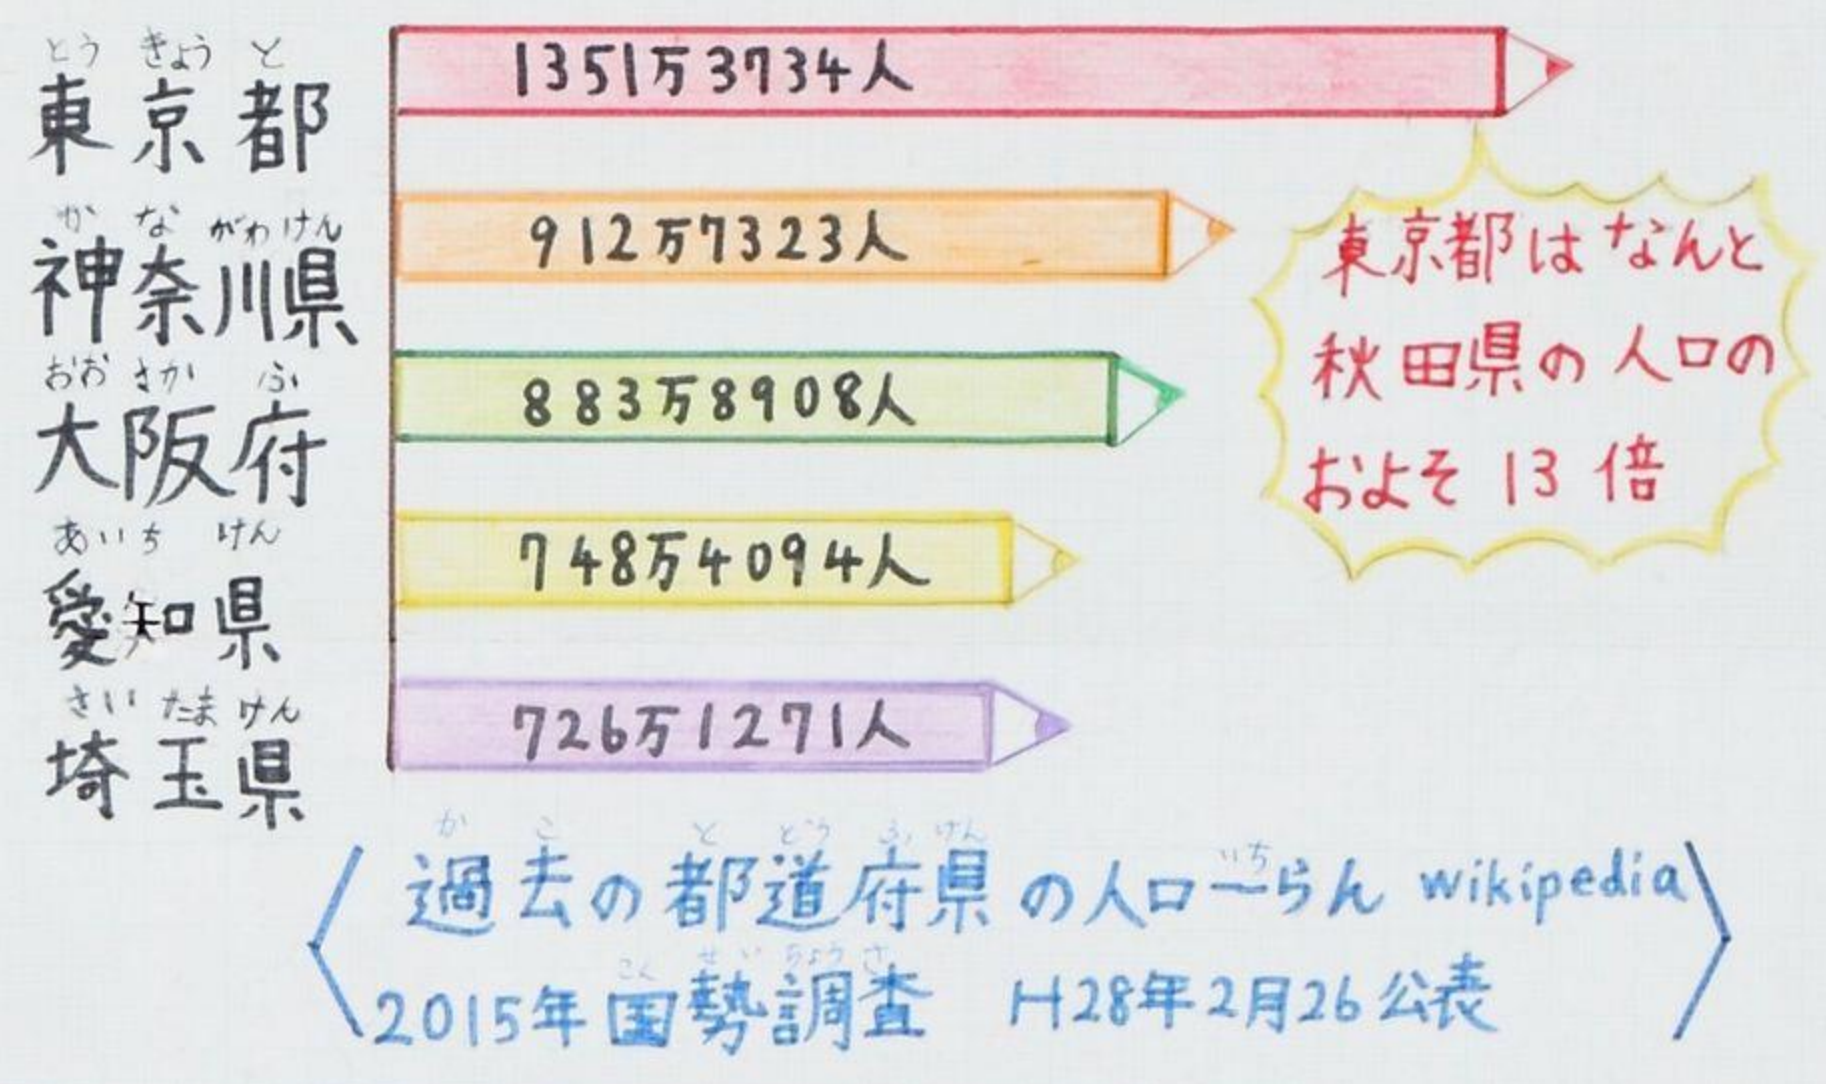

# 止まらない秋田県の人口げん少!!?

① 秋田県の人口げん少は日本で一番すすんでいます。そこで、秋田県の人口を表してみました。

年	秋田県人口(人)
2015	102万2839
2010	108万5997
2005	114万5501
2000	118万9279
1995	121万3667
1990	122万7478
1985	125万4032

過去の都道府県の人口 - らん wikipedia  
1948~2015年 国勢調査

② 上の表より、秋田県の5年ごとの人口げん少を計算してグラフに表してみました。

③ 秋田とは反対に人口がふえ続けている都道府県と2015年の人口を調べてみました。

④ 秋田県の人口げん少の理由は?

## まとめ

秋田県の「止まらない人口げん少」について知ることができました。データをグラフにすると、数字よりわかりやすくなりました。また、人口げん少の大へんさもわかってきました。秋田県は、すみやすく食べ物もおいしいので、人がたくさん集まる県になってほしいです。