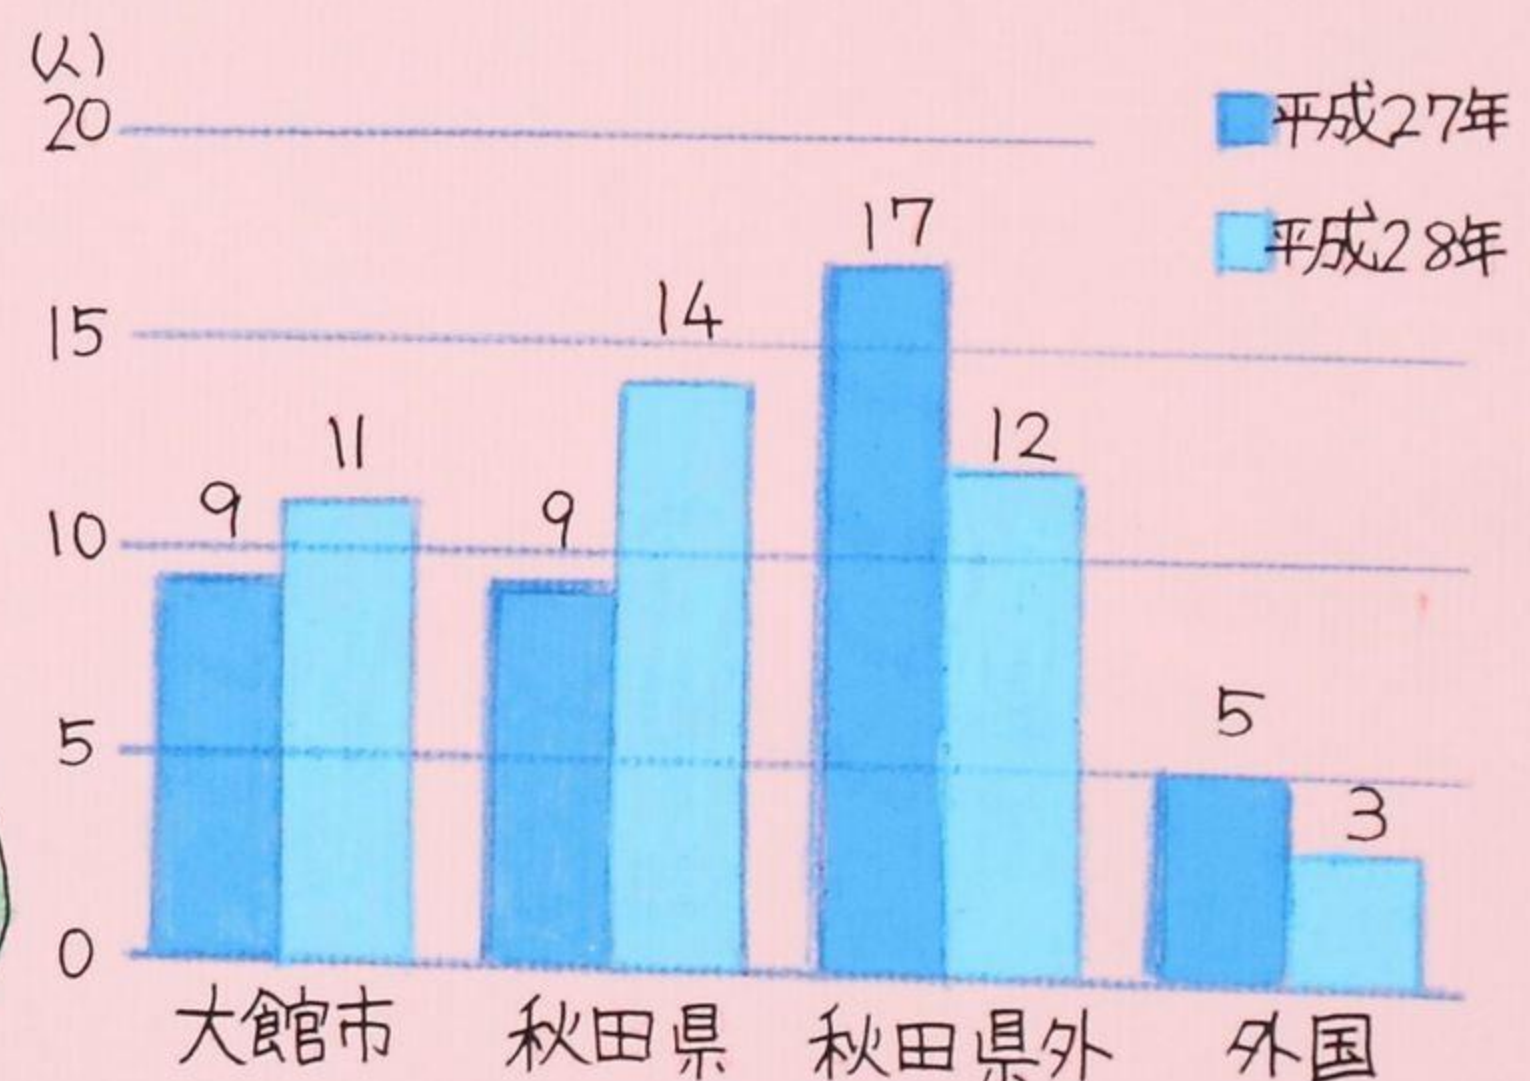

# しょう来のゆめ

② あなたのゆめは何ですか？

③ どうしてそのゆめを選んだのですか？ (複数回答)

④ ゆめに向かって今がんばっていることは？ また、これからがんばることは？ (複数回答)

① あなたは、しょう来のゆめはありますか？

⑤ ゆめのために何か習い事をしてますか？ (複数回答)

⑥ どんな大人になりたいと思ってますか？ (複数回答)

⑦ 大人になったらどこでくらしたい？

平成27・28年7月

大館市立扇田小学校現在の4年生40人調べ