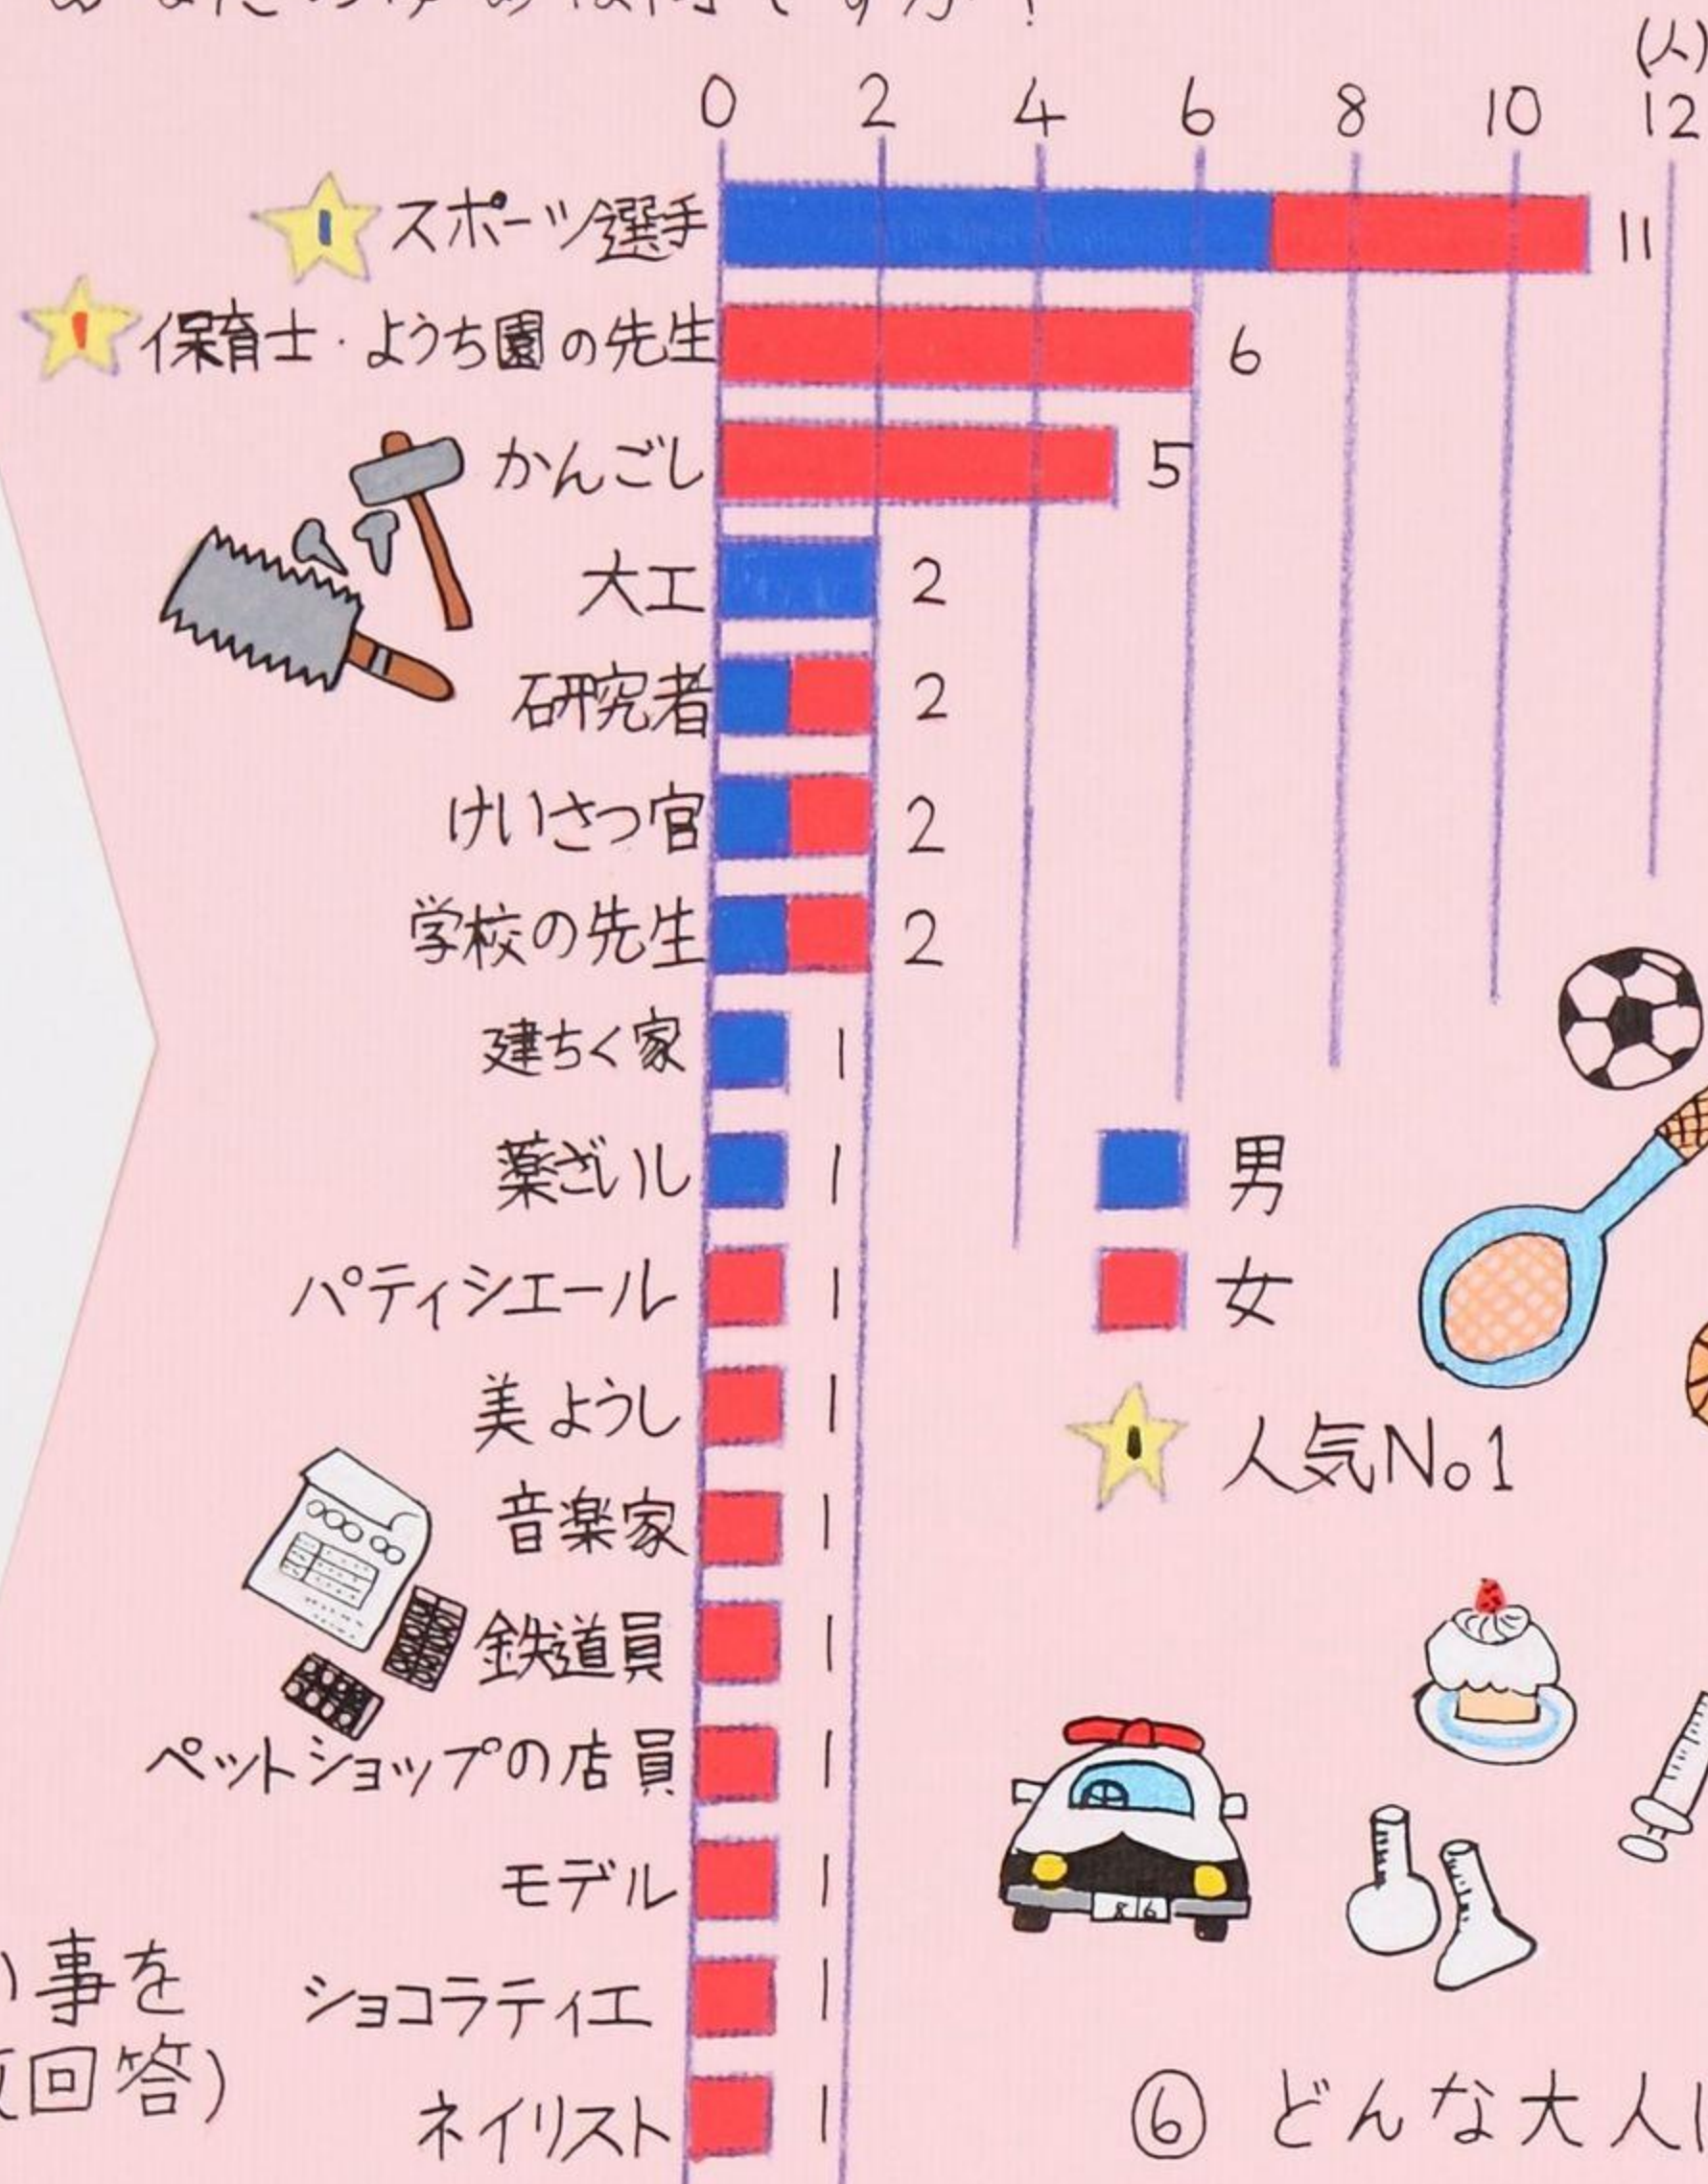

# しょう来のゆめ

② あなたのゆめは何ですか？

③ どうしてそのゆめを選んだのですか？ (複数回答)

④ ゆめに向かって今がんばっていることは？ また、これからがんばることは？ (複数回答)

① あなたは、しょう来のゆめはありますか？

⑤ ゆめのために何か習い事をしてますか？ (複数回答)

⑥ どんな大人になりたいと思ってますか？ (複数回答)

⑦ 大人になったらどこでくらしたい？

平成27・28年7月

大館市立扇田小学校現在の4年生40人調べ