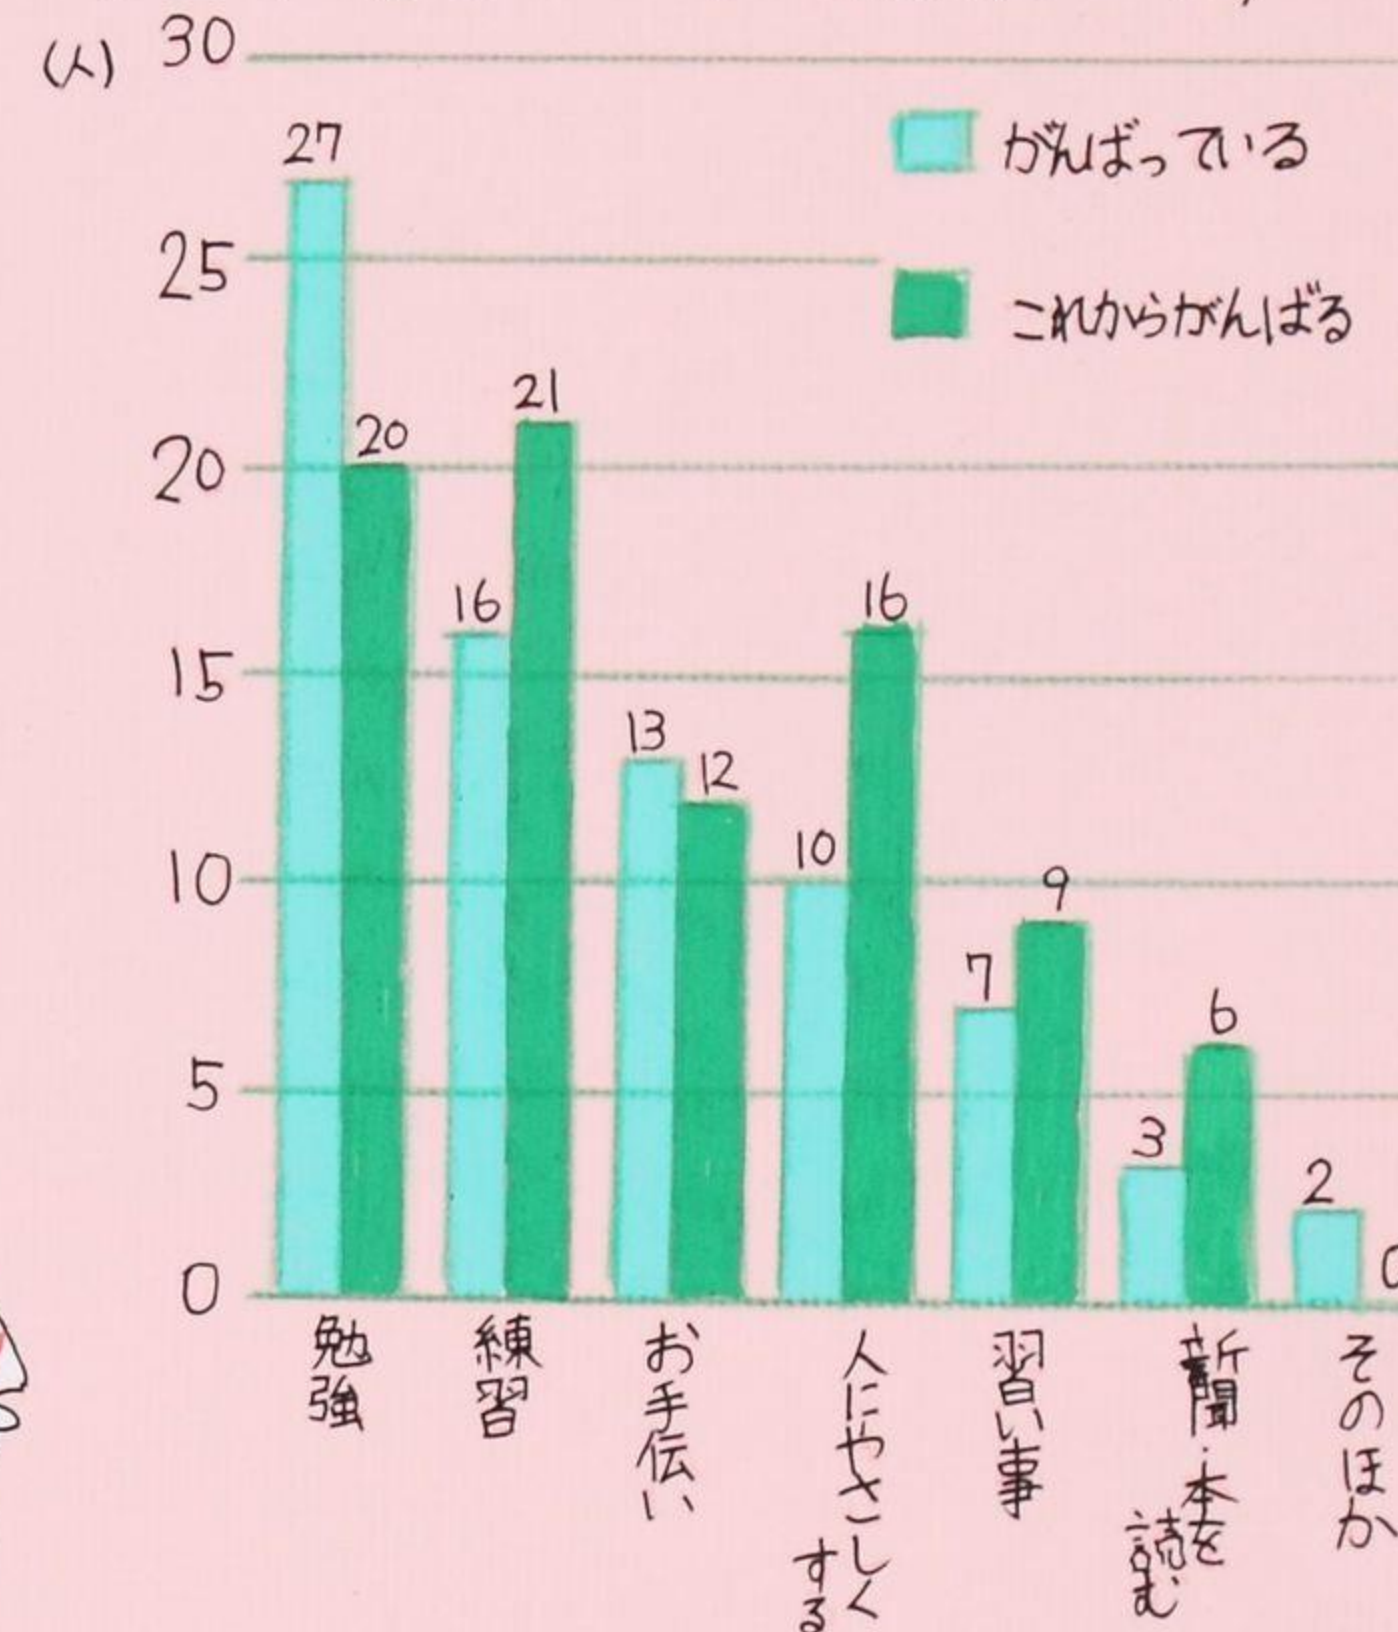

# しょう来のゆめ

② あなたのゆめは何ですか？

③ どうしてそのゆめを選んだのですか？ (複数回答)

④ ゆめに向かって今がんばっていることは？ また、これからがんばることは？ (複数回答)

① あなたは、しょう来のゆめはありますか？

⑤ ゆめのために何か習い事をしてますか？ (複数回答)

⑥ どんな大人になりたいと思ってますか？ (複数回答)

⑦ 大人になったらどこでくらしたい？

平成27・28年7月

大館市立扇田小学校現在の4年生40人調べ