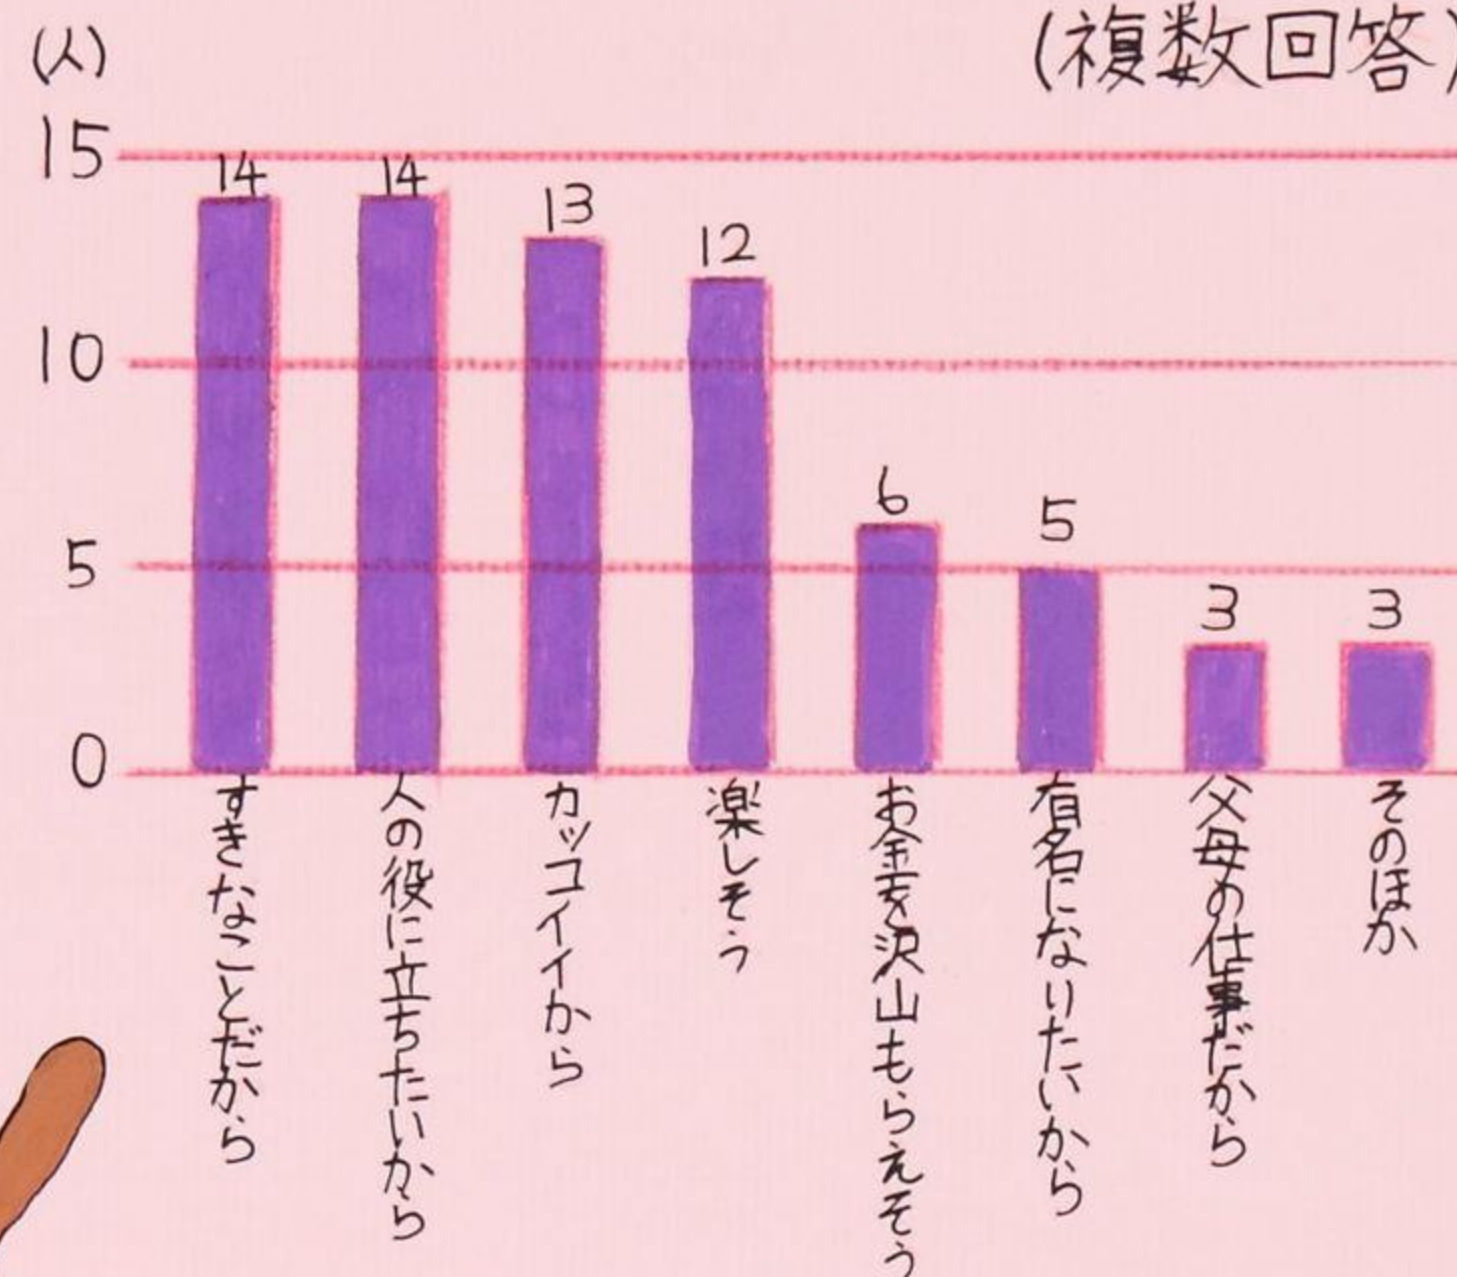

# しょう来のゆめ

② あなたのゆめは何ですか？

③ どうしてそのゆめを選んだのですか？ (複数回答)

④ ゆめに向かって今がんばっていることは？ また、これからがんばることは？ (複数回答)

① あなたは、しょう来のゆめはありますか？

⑤ ゆめのために何か習い事をしてますか？ (複数回答)

⑥ どんな大人になりたいと思ってますか？ (複数回答)

⑦ 大人になったらどこでくらしたい？

平成27・28年7月

大館市立扇田小学校現在の4年生40人調べ