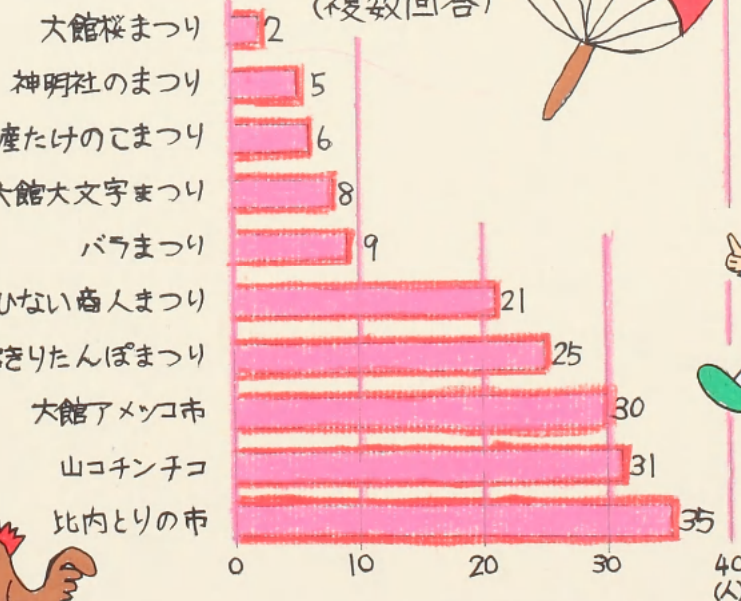

ぼくたち わたしたち

のおすすめ大館

大館は好き？嫌い？

おすすめの食べ物(作物)は？
(複数回答)

大

大館の人はどんな人？
(複数回答)

おすすめのイベントは？
(複数回答)

おすすめの場所(施設)は？(複数回答)

これからの大館で
あったらいいなと思うものは？