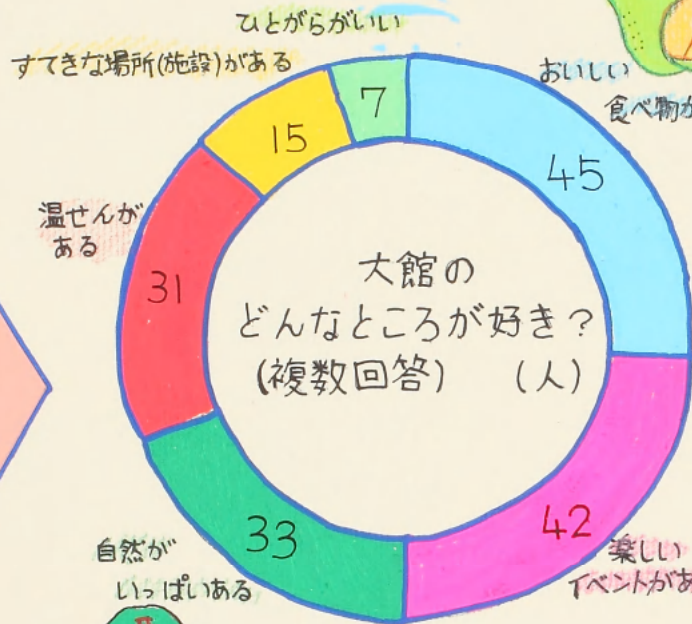

ぼくたち わたしたち

のおすすめ大館

大館は好き？嫌い？

おすすめの食べ物(作物)は？
(複数回答)

大

大館の人はどんな人？
(複数回答)

おすすめのイベントは？
(複数回答)

おすすめの場所(施設)は？(複数回答)

これからの大館で
あったらいいなと思うものは？