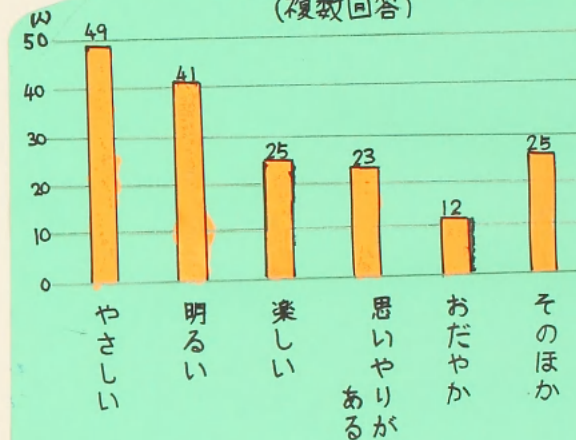

ぼくたち わたしたち

のおすすめ大館

大館は好き？嫌い？

おすすめの食べ物(作物)は？
(複数回答)

大

大館の人はどんな人？
(複数回答)

おすすめのイベントは？
(複数回答)

おすすめの場所(施設)は？(複数回答)