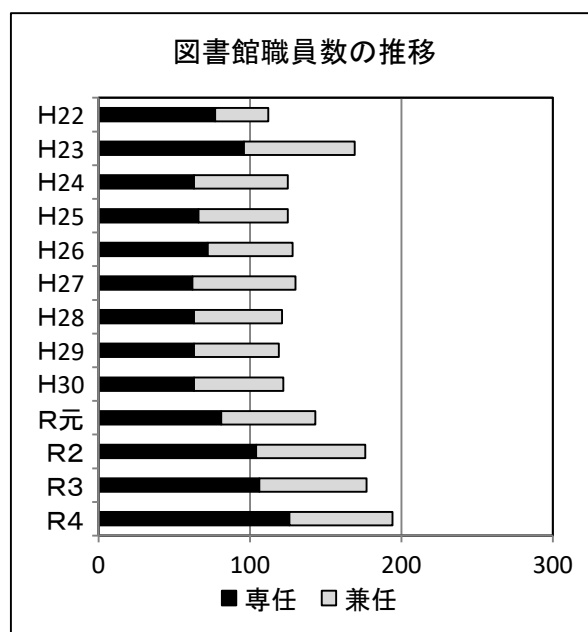

ウ 公民館職員数

調査年度	館長・分館長		公民館主事		その他職員		計		
	専任	兼任	専任	兼任	専任	兼任	専任	兼任	計
H22	17	73	67	123	36	51	120	247	367
H23	31	91	70	105	45	74	146	270	416
H24	21	68	55	89	50	60	126	217	343
H25	15	71	59	81	41	65	115	217	332
H26	15	72	32	93	60	54	107	219	326
H27	28	97	58	110	38	52	124	259	383
H28	13	86	47	89	19	47	79	222	301
H29	25	70	27	63	45	64	97	197	294
H30	12	57	28	26	50	84	90	167	257
R元	11	54	28	28	38	120	77	202	279
R2	18	60	26	46	57	101	101	207	308
R3	15	57	25	51	34	95	74	203	277
R4	13	59	8	17	40	142	61	218	279

なお、非常勤職員は、館長・分館長97人、公民館主事129人、その他職員105人となっており、指定管理は、館長・分館長6人、公民館主事0人、その他職員21人となっている。

エ 図書館職員数

調査年度	館長		司書・司書補		その他職員		計		
	専任	兼任	専任	兼任	専任	兼任	専任	兼任	計
H22	12	11	32	9	33	15	77	35	112
H23	16	42	39	9	41	22	96	73	169
H24	10	27	27	18	26	17	63	62	125
H25	9	22	27	13	30	24	66	59	125
H26	7	23	35	8	30	25	72	56	128
H27	10	24	19	16	33	28	62	68	130
H28	10	18	23	11	30	29	63	58	121
H29	9	20	27	7	27	29	63	56	119
H30	7	21	26	7	30	31	63	59	122
R元	8	20	35	17	38	25	81	62	143
R2	7	19	52	14	45	39	104	72	176
R3	6	19	63	19	37	33	106	71	177
R4	7	18	52	8	67	42	126	68	194

なお、非常勤職員は、館長4人、司書・司書補30人、その他職員53人となっており、指定管理は、館長3人、司書・司書補26人、その他職員10人となっている。