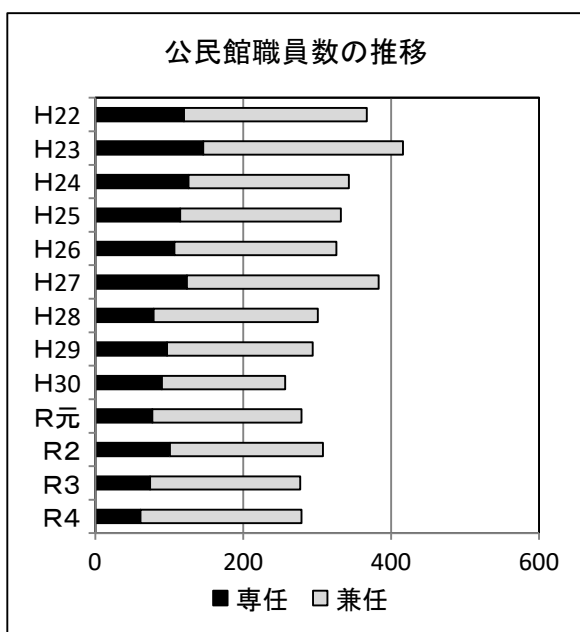

ウ 公民館職員数

調査年度	館長・分館長		公民館主事		その他職員		計		
	専任	兼任	専任	兼任	専任	兼任	専任	兼任	計
H22	17	73	67	123	36	51	120	247	367
H23	31	91	70	105	45	74	146	270	416
H24	21	68	55	89	50	60	126	217	343
H25	15	71	59	81	41	65	115	217	332
H26	15	72	32	93	60	54	107	219	326
H27	28	97	58	110	38	52	124	259	383
H28	13	86	47	89	19	47	79	222	301
H29	25	70	27	63	45	64	97	197	294
H30	12	57	28	26	50	84	90	167	257
R元	11	54	28	28	38	120	77	202	279
R2	18	60	26	46	57	101	101	207	308
R3	15	57	25	51	34	95	74	203	277
R4	13	59	8	17	40	142	61	218	279

なお、非常勤職員は、館長・分館長97人、公民館主事129人、その他職員105人となっており、指定管理は、館長・分館長6人、公民館主事0人、その他職員21人となっている。

エ 図書館職員数

調査年度	館長		司書・司書補		その他職員		計		
	専任	兼任	専任	兼任	専任	兼任	専任	兼任	計
H22	12	11	32	9	33	15	77	35	112
H23	16	42	39	9	41	22	96	73	169
H24	10	27	27	18	26	17	63	62	125
H25	9	22	27	13	30	24	66	59	125
H26	7	23	35	8	30	25	72	56	128
H27	10	24	19	16	33	28	62	68	130
H28	10	18	23	11	30	29	63	58	121
H29	9	20	27	7	27	29	63	56	119
H30	7	21	26	7	30	31	63	59	122
R元	8	20	35	17	38	25	81	62	143
R2	7	19	52	14	45	39	104	72	176
R3	6	19	63	19	37	33	106	71	177
R4	7	18	52	8	67	42	126	68	194

なお、非常勤職員は、館長4人、司書・司書補30人、その他職員53人となっており、指定管理は、館長3人、司書・司書補26人、その他職員10人となっている。