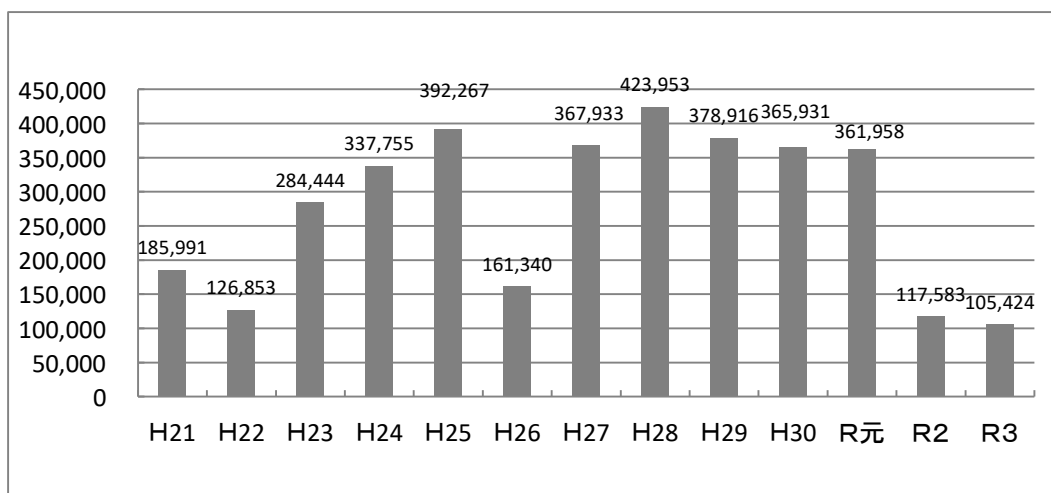

オ 社会教育学級・講座数及び学級数・受講者数(調査は次年度実施)

実績年度	青少年対象	成人一般対象	女性のみ対象	高齢者対象	その他	計	
						学級講座数	受講者数
H21	398	1,008	332	350	555	2,643	185,991
H22	438	1,913	510	541	416	3,818	126,853
H23	517	1,356	423	516	741	3,553	284,444
H24	572	1,484	333	417	1,186	3,992	337,755
H25	540	1,179	241	382	888	3,230	392,267
H26	484	1,997	528	838	608	4,455	161,340
H27	631	1,653	231	832	877	4,224	367,933
H28	741	1,785	405	511	1,167	4,609	423,953
H29	800	1,594	248	462	777	3,881	378,916
H30	746	1,851	242	433	829	4,101	365,931
R元	778	1,712	170	452	816	3,928	361,958
R2	582	1,170	233	377	537	2,899	117,583
R3	628	1,189	267	391	494	2,969	105,424

*平成20年、23年、26年の数値は「社会教育調査」(文部科学省)による

対象別講座数の推移

受講者総数の推移