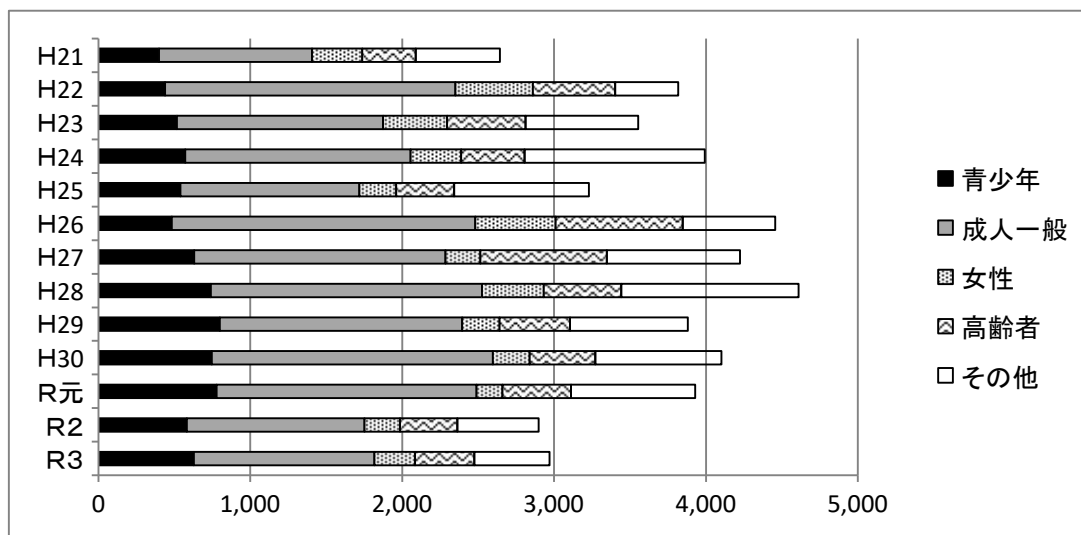

オ 社会教育学級・講座数及び学級数・受講者数(調査は次年度実施)

実績年度	青少年対象	成人一般対象	女性のみ対象	高齢者対象	その他	計	
						学級講座数	受講者数
H21	398	1,008	332	350	555	2,643	185,991
H22	438	1,913	510	541	416	3,818	126,853
H23	517	1,356	423	516	741	3,553	284,444
H24	572	1,484	333	417	1,186	3,992	337,755
H25	540	1,179	241	382	888	3,230	392,267
H26	484	1,997	528	838	608	4,455	161,340
H27	631	1,653	231	832	877	4,224	367,933
H28	741	1,785	405	511	1,167	4,609	423,953
H29	800	1,594	248	462	777	3,881	378,916
H30	746	1,851	242	433	829	4,101	365,931
R元	778	1,712	170	452	816	3,928	361,958
R2	582	1,170	233	377	537	2,899	117,583
R3	628	1,189	267	391	494	2,969	105,424

*平成20年、23年、26年の数値は「社会教育調査」(文部科学省)による

対象別講座数の推移