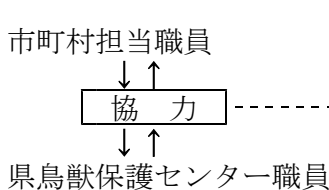

収容・捕獲にあたって

現地での協力内容

- ・ 発見地（待機地）への案内・誘導
- ・ 収容の手伝い（車への積み込み等）
- ・ 監視等

安全配慮

- ◇滅失個体処理等でカモシカに触れるときは、使い捨てのゴム手袋・マスクを着用し、作業後はよく手洗する（膿疱性皮膚炎については、ウシから人の手指の傷口への感染の報告例有）。
- ◇角での刺突に注意→移動できる個体の捕獲の際、無理な追い込みや直接素手で捕獲等しない。