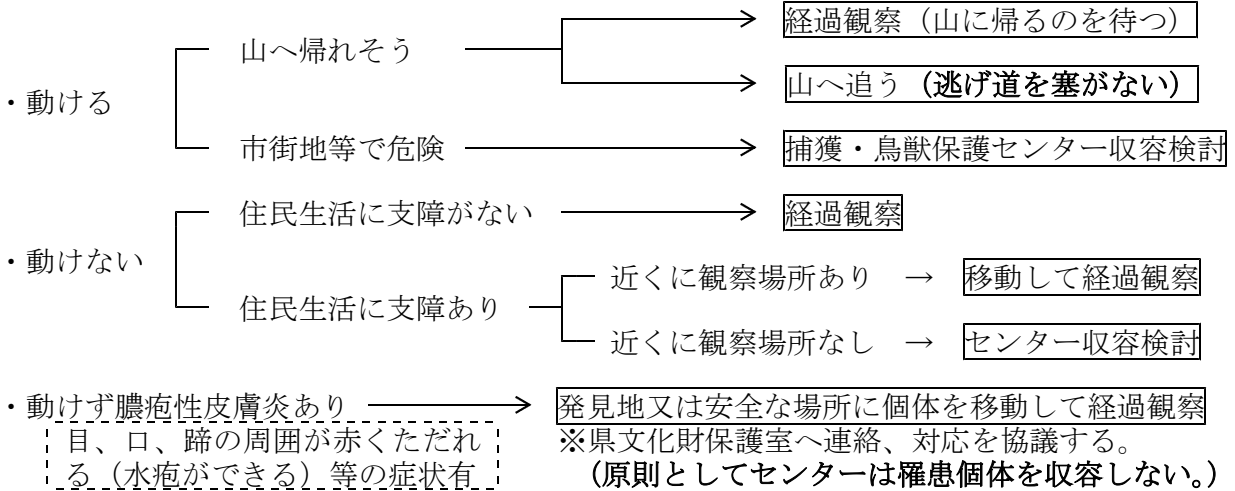

8 特別天然記念物カモシカの保護・収容手順

(1) カモシカの滅失（死亡）が確認された場合

現地での死亡個体の観察

- ・不審な点なし → 個体記録調査票に必要な情報を記録し、滅失個体を埋却又は焼却する。
  ※国道、県道、高速道路、J R線路内の場合は各管理者が処理する。
  文化庁長官宛ての滅失届を**2部**作成・提出する。
- ・密猟の疑い等 → 警察へ連絡し警察官の立ち会いを要請し、県文化財保護室へ連絡する。
  不審な点がある

(2) カモシカの生存個体（傷病等）の保護収容について（※原則は野生での回復を目指す。）

市民等からの通報

→ 連絡を受けた市町村担当部局は以下の措置を取り、適宜、県文化財保護室に報告すること。

※幼獣は、付近に親がいる可能性が高いので、遠くから様子を観察する。幼獣に人間の臭いが付くと親が見捨ててしまうこともあるので、安易に手を出したり、保護することは避ける。