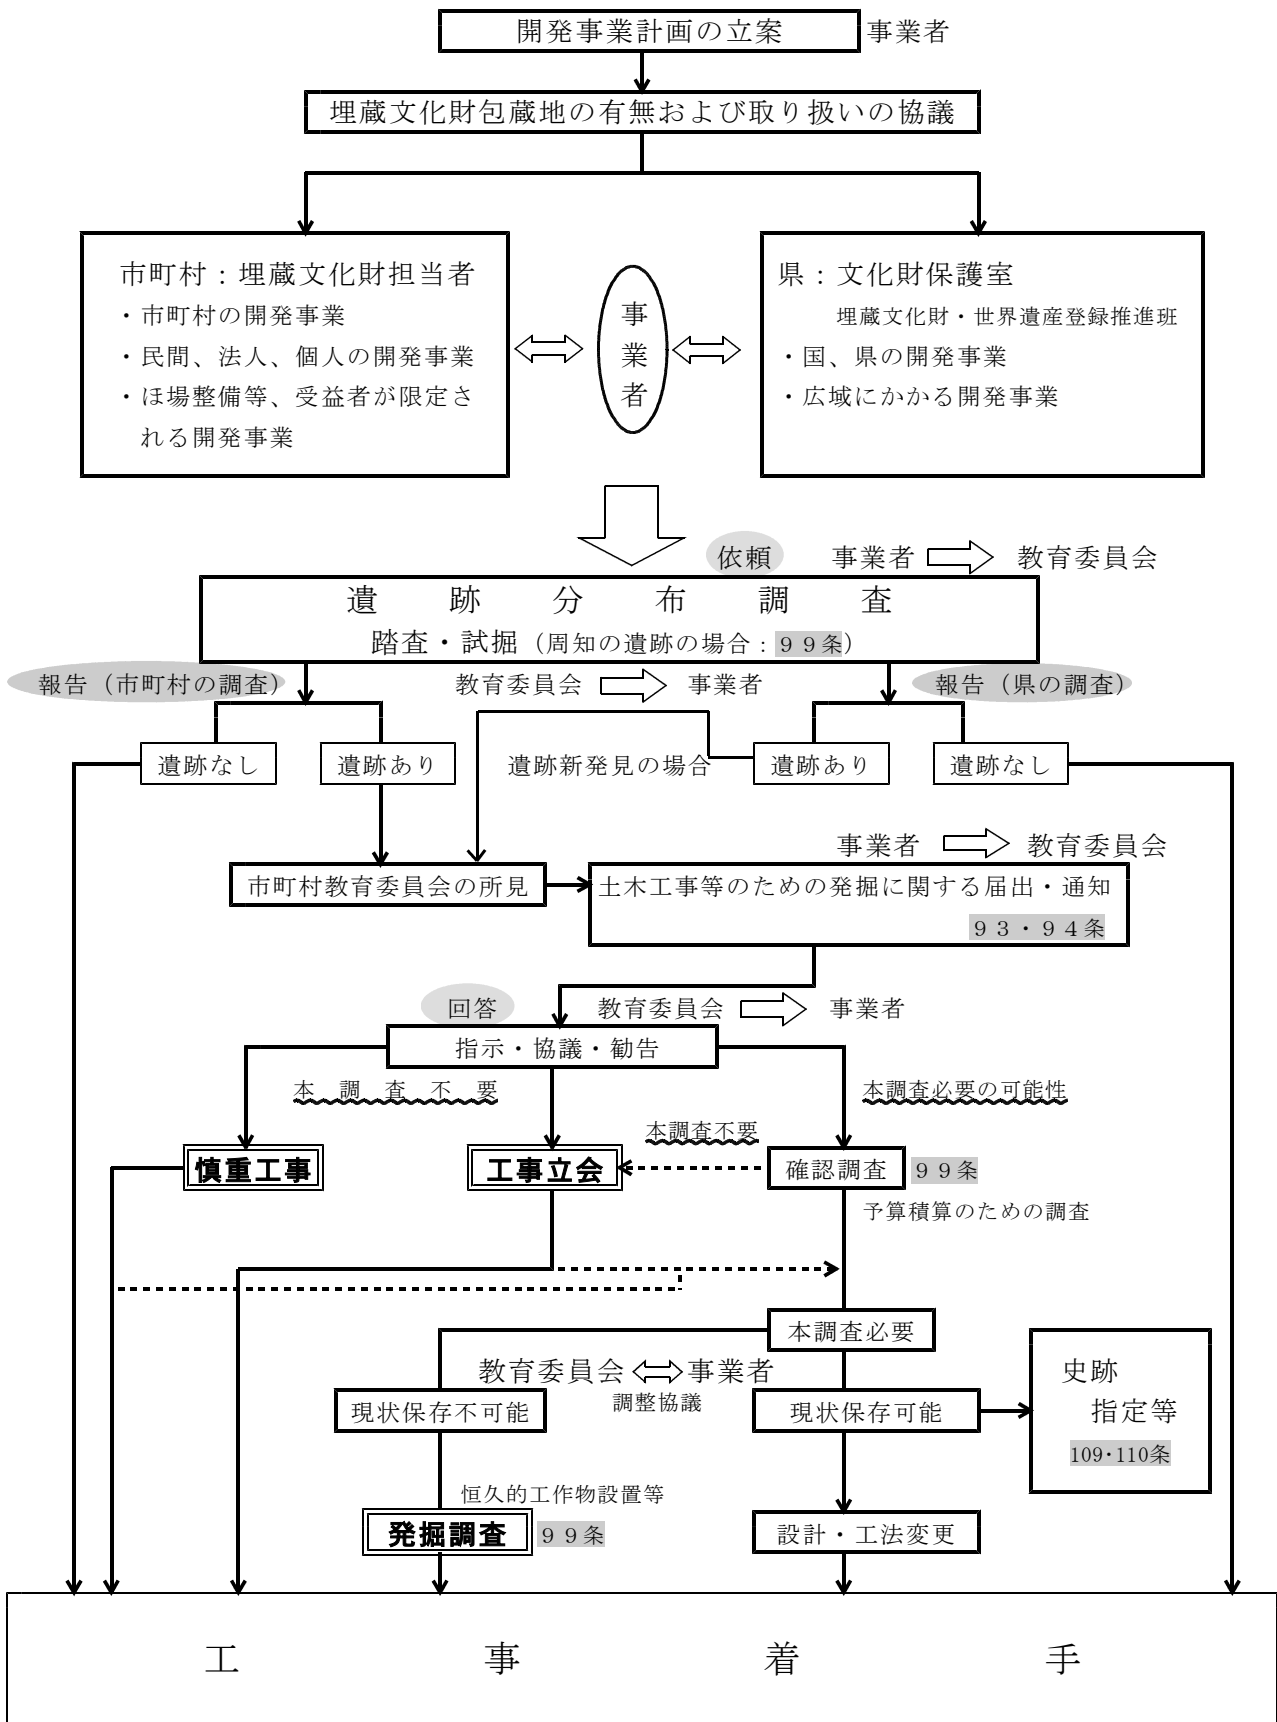

9 埋蔵文化財保護の流れと関係法令

※数字は、文化財保護法の番号

は、93・94条の届出・通知に対する教育委員会から事業者への指示・勧告内容