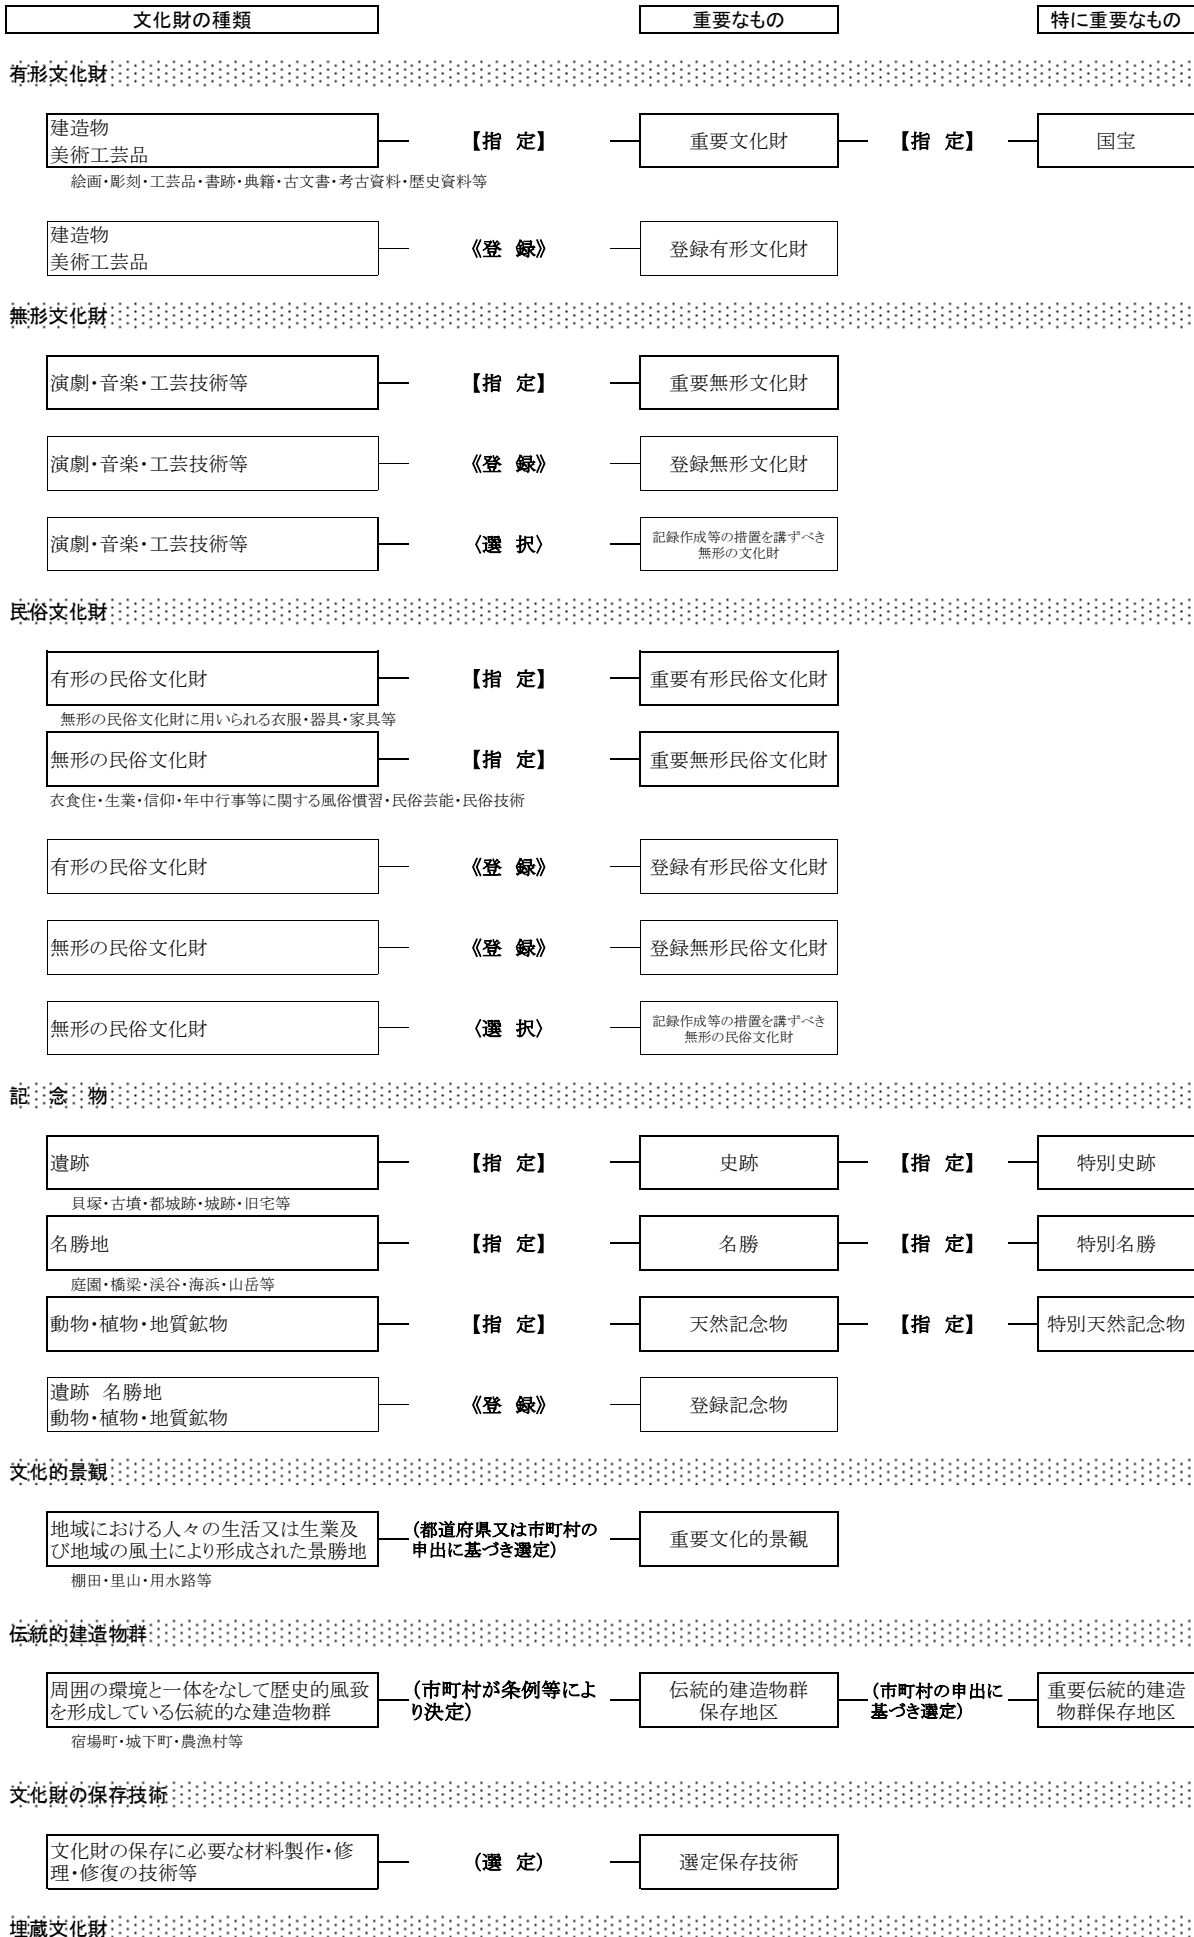

III

資料

1 文化財の種類と保護の体系

2 県内の国・県指定文化財等件数一覧

種 別		国 指 定	県 指 定	計	
有 形 文 化 財	建 造 物	重文 28	25	53	
	絵 画	重文 4	31	35	
	彫 刻	重文 1	54	55	
	工 芸 品	国 宝	1	65	67
		重 要	重文 1		
	書 跡 ・ 典 籍	重文 1	18	19	
	古 文 書	0	15	15	
	考 古 資 料	重文 3	59	62	
歴 史 資 料	重文 1	22	23		
無 形 文 化 財	0	1	1		
民 俗	有 形 民 俗 文 化 財	重有民 6	14	20	
	無 形 民 俗 文 化 財	重無民 17	48	65	
記 念 物	史 跡	特 別 史 跡	1	40	53
		史 跡	12		
	名 勝	5	1	6	
	特 別 名 勝 及 び 天 然 記 念 物	1	0	3	
	名 勝 及 び 天 然 記 念 物	0	2		
	天 然 記 念 物	特 別 天 然 記 念 物	2	40	67
天 然 記 念 物		25			
重 要 伝 統 的 建 造 物 群 保 存 地 区		2	0	2	
合 計		111	435	546	