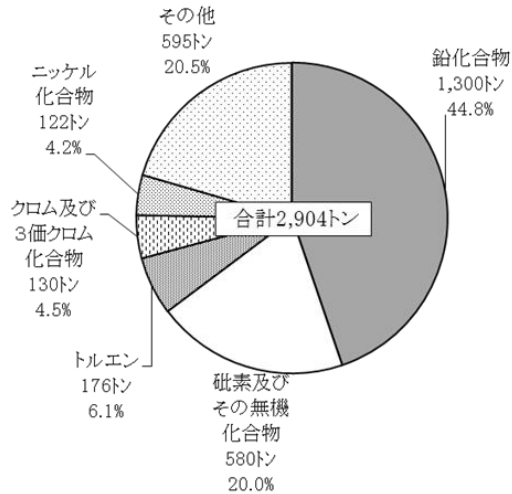

平成26年度版「環境白書（本編）」の正誤表について

次のとおり誤りがありましたのでお知らせいたします。

※ 図57と図58が入れ替わっております。

【正】

88頁

図57 届出排出量の物質別内訳（平成24年度）

図58 届出移動量の物質別内訳（平成24年度）

【誤】

88頁

図57 届出排出量の物質別内訳（平成24年度）

図58 届出移動量の物質別内訳（平成24年度）