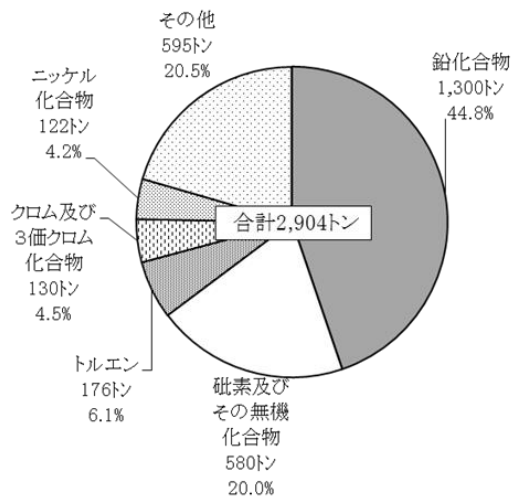

平成26年度版「環境白書（本編）」の正誤表について

次のとおり誤りがありましたのでお知らせいたします。

※ 図57と図58が入れ替わっております。

【正】

88頁

図57 届出排出量の物質別内訳（平成24年度）

図58 届出移動量の物質別内訳（平成24年度）

【誤】

88頁

図57 届出排出量の物質別内訳（平成24年度）

図58 届出移動量の物質別内訳（平成24年度）