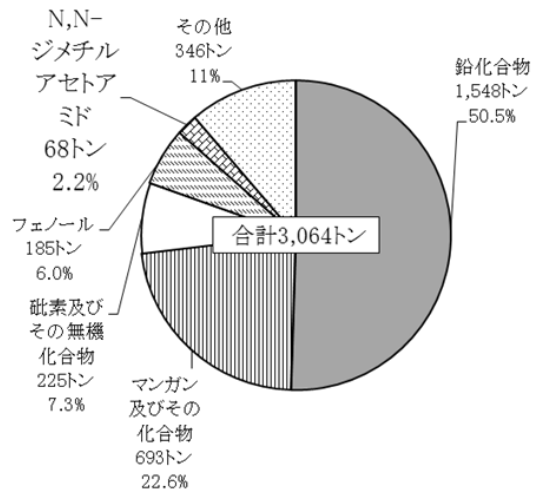

平成26年度版「環境白書（本編）」の正誤表について

次のとおり誤りがありましたのでお知らせいたします。

※ 図57と図58が入れ替わっております。

【正】

88頁

図57 届出排出量の物質別内訳（平成24年度）

図58 届出移動量の物質別内訳（平成24年度）

【誤】

88頁

図57 届出排出量の物質別内訳（平成24年度）

図58 届出移動量の物質別内訳（平成24年度）