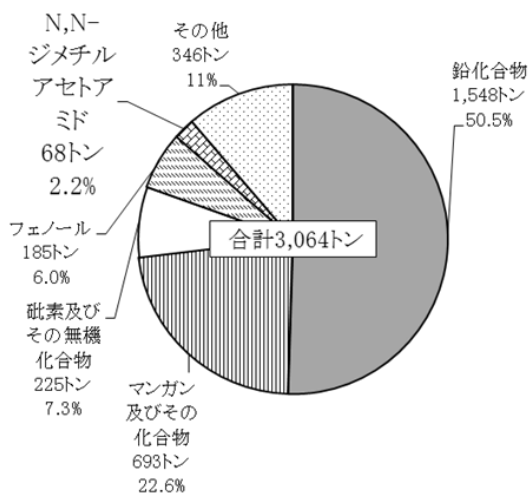

平成26年度版「環境白書（本編）」の正誤表について

次のとおり誤りがありましたのでお知らせいたします。

※ 図57と図58が入れ替わっております。

【正】

88頁

図57 届出排出量の物質別内訳（平成24年度）

図58 届出移動量の物質別内訳（平成24年度）

【誤】

88頁

図57 届出排出量の物質別内訳（平成24年度）

図58 届出移動量の物質別内訳（平成24年度）