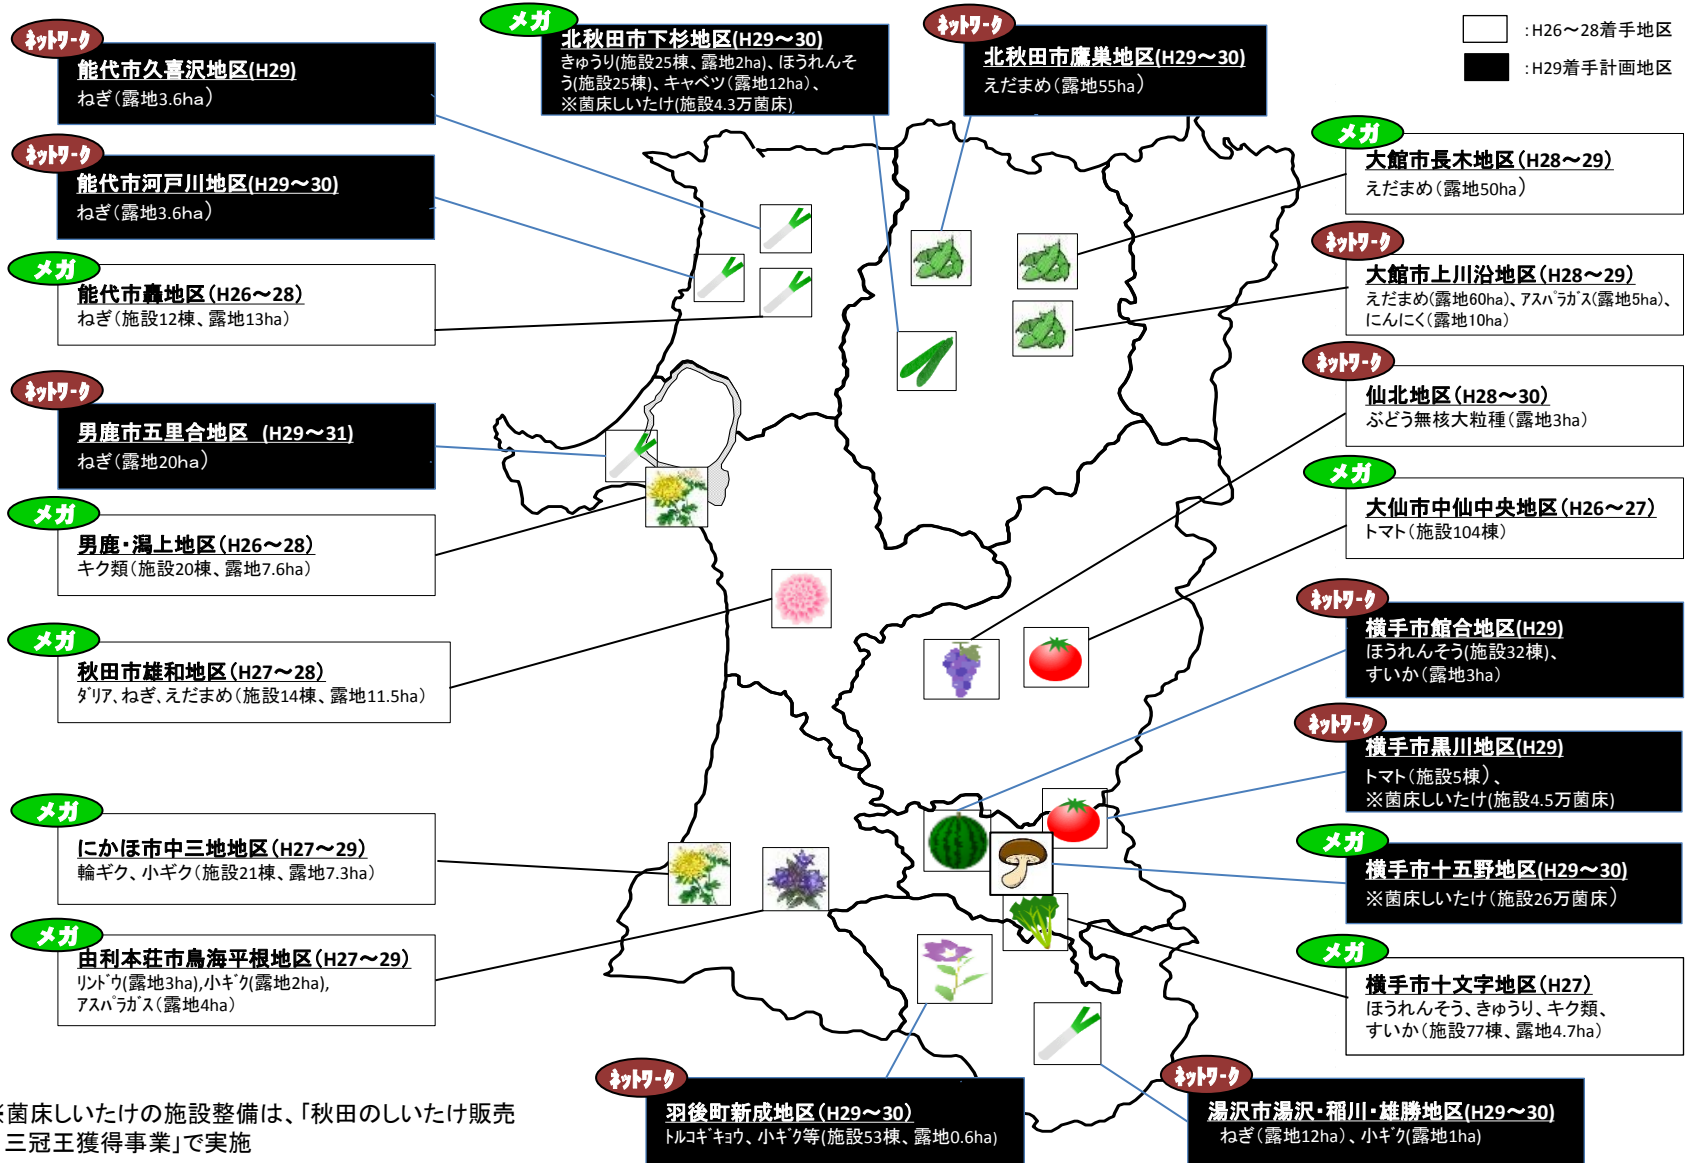

園芸メガ団地等の全県展開について

園芸メガ団地育成事業
ネットワーク型園芸拠点育成事業
秋田のしいたけ販売三冠王獲得事業

- これまで園芸メガ団地で8地区(H26:3地区、H27:4地区、H28:1地区)、ネットワーク型園芸拠点で2地区(H28:2地区)、合わせて10地区で整備に着手。
- 29年度は、メガ団地2地区、ネットワーク型園芸拠点8地区の計10地区で整備を計画。

※菌床しいたけの施設整備は、「秋田のしいたけ販売三冠王獲得事業」で実施