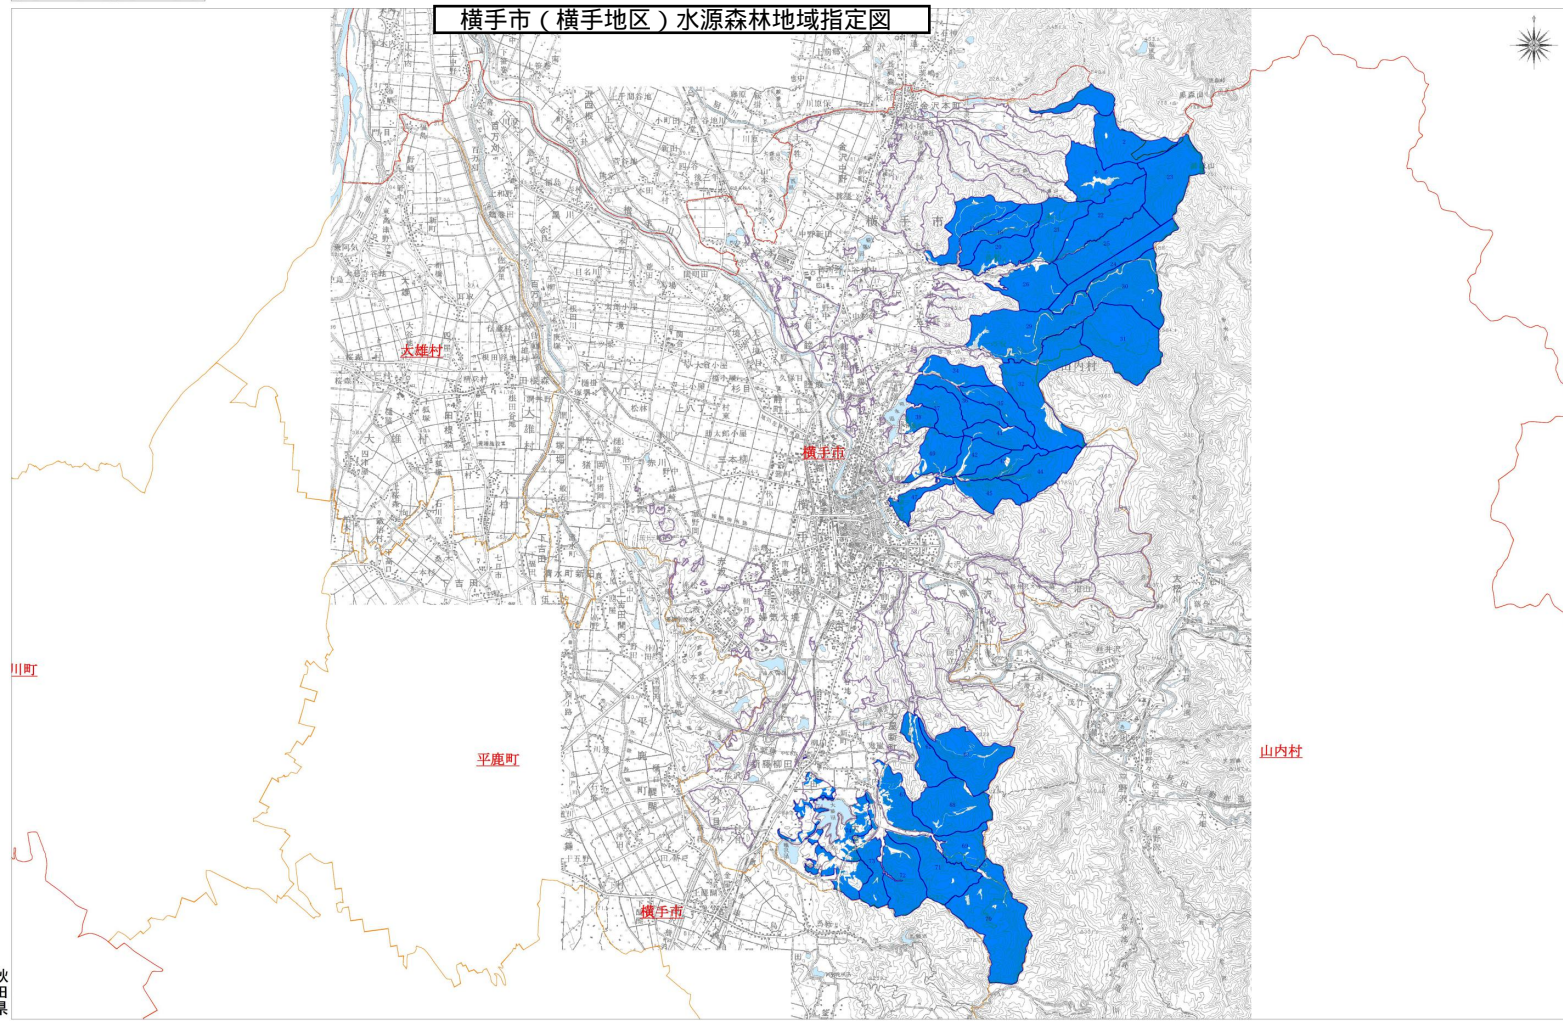

横手市（横手地区）水源森林地域指定図

秋田県