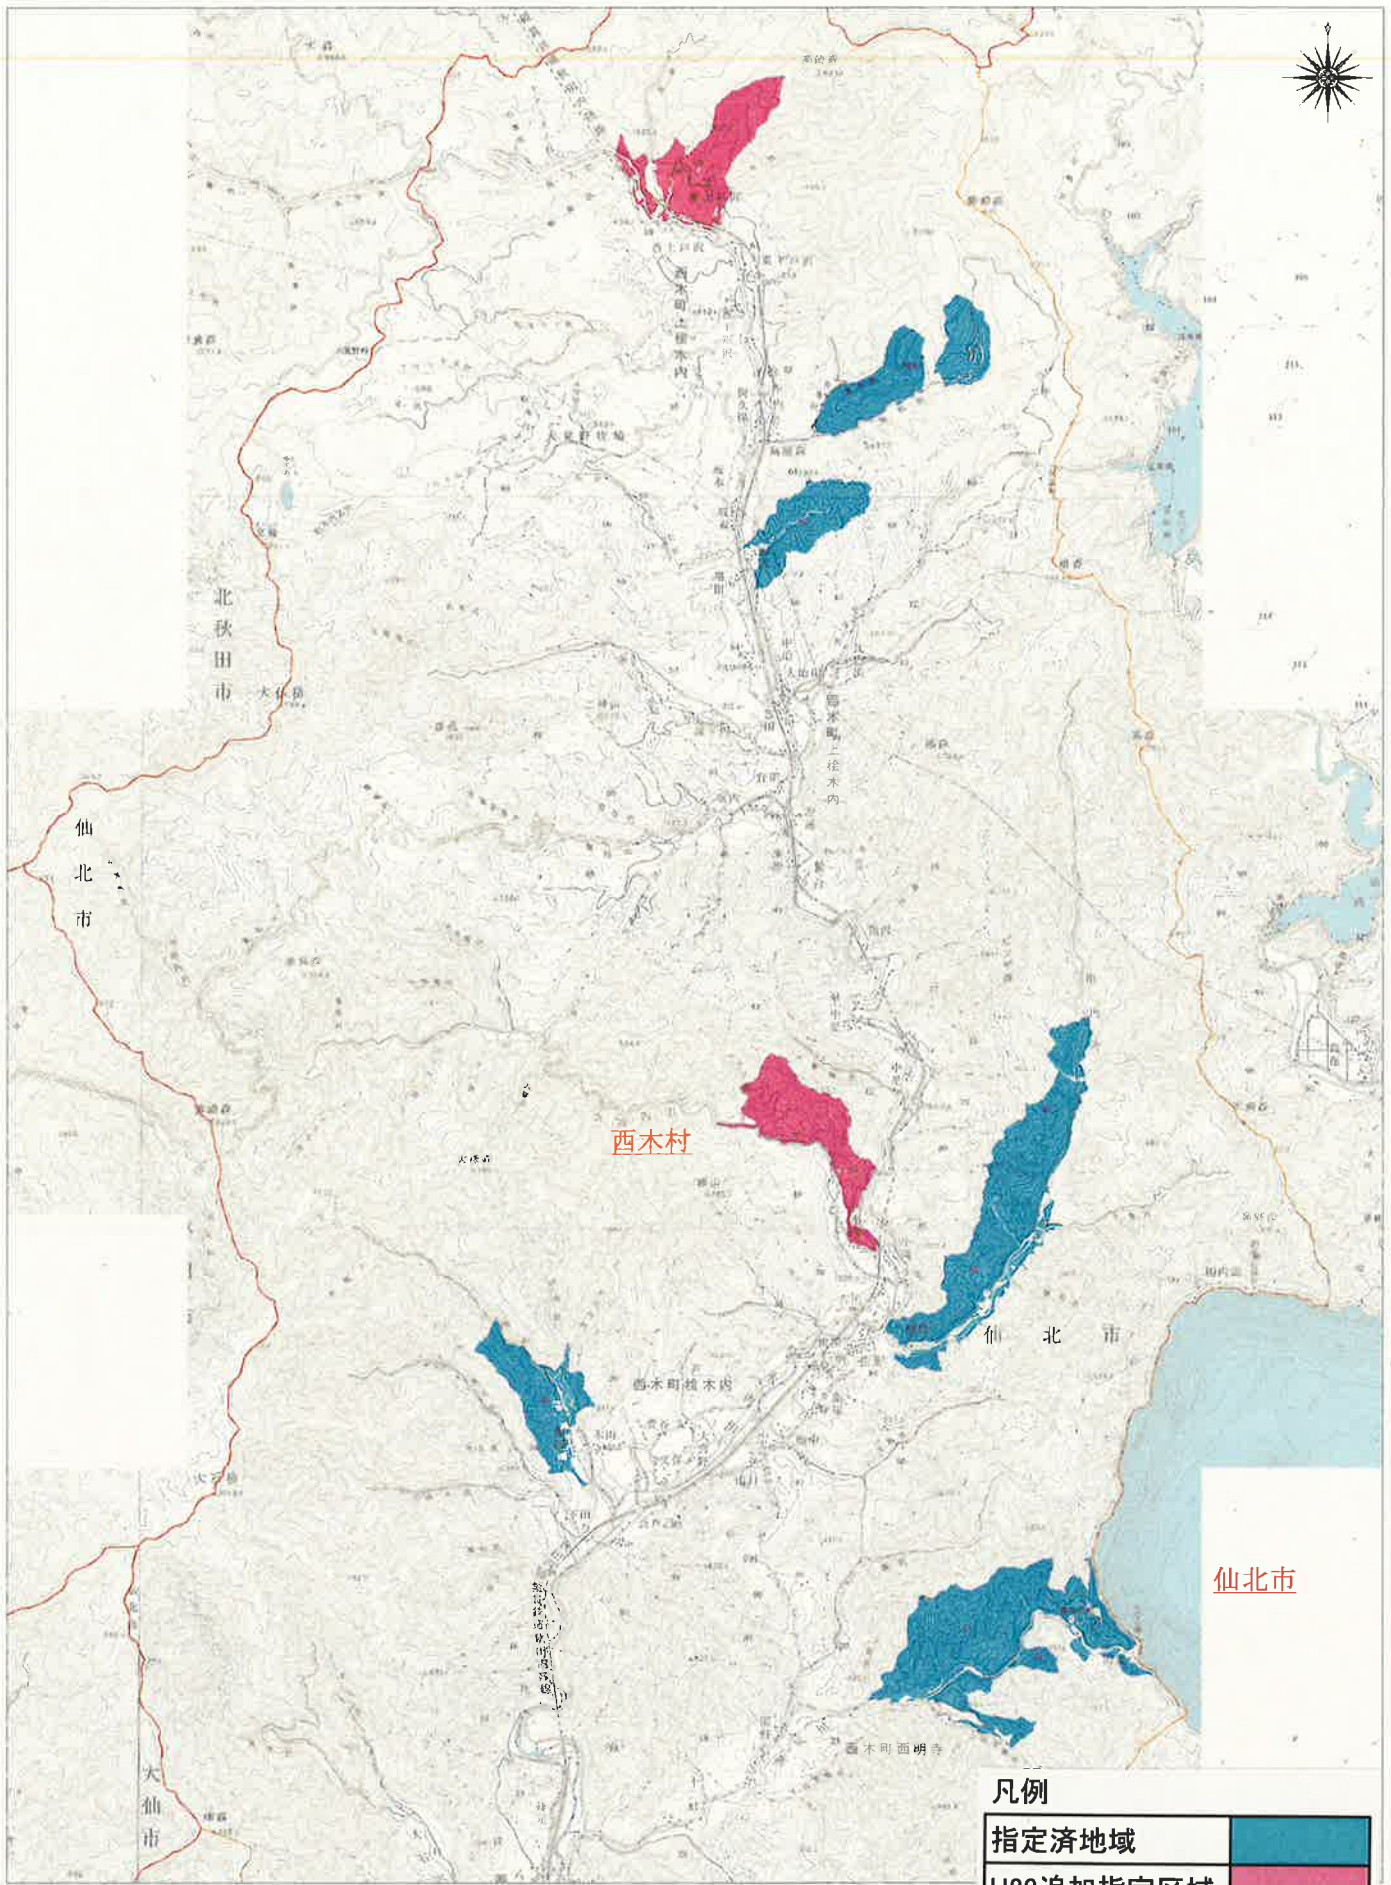

仙北市（西木地区）水源森林地域指定图

凡例

指定済地域	
H28追加指定区域	

秋田県

大仙市

北秋田市

仙北市

西木村

仙北市

仙北市

西木町

西木町