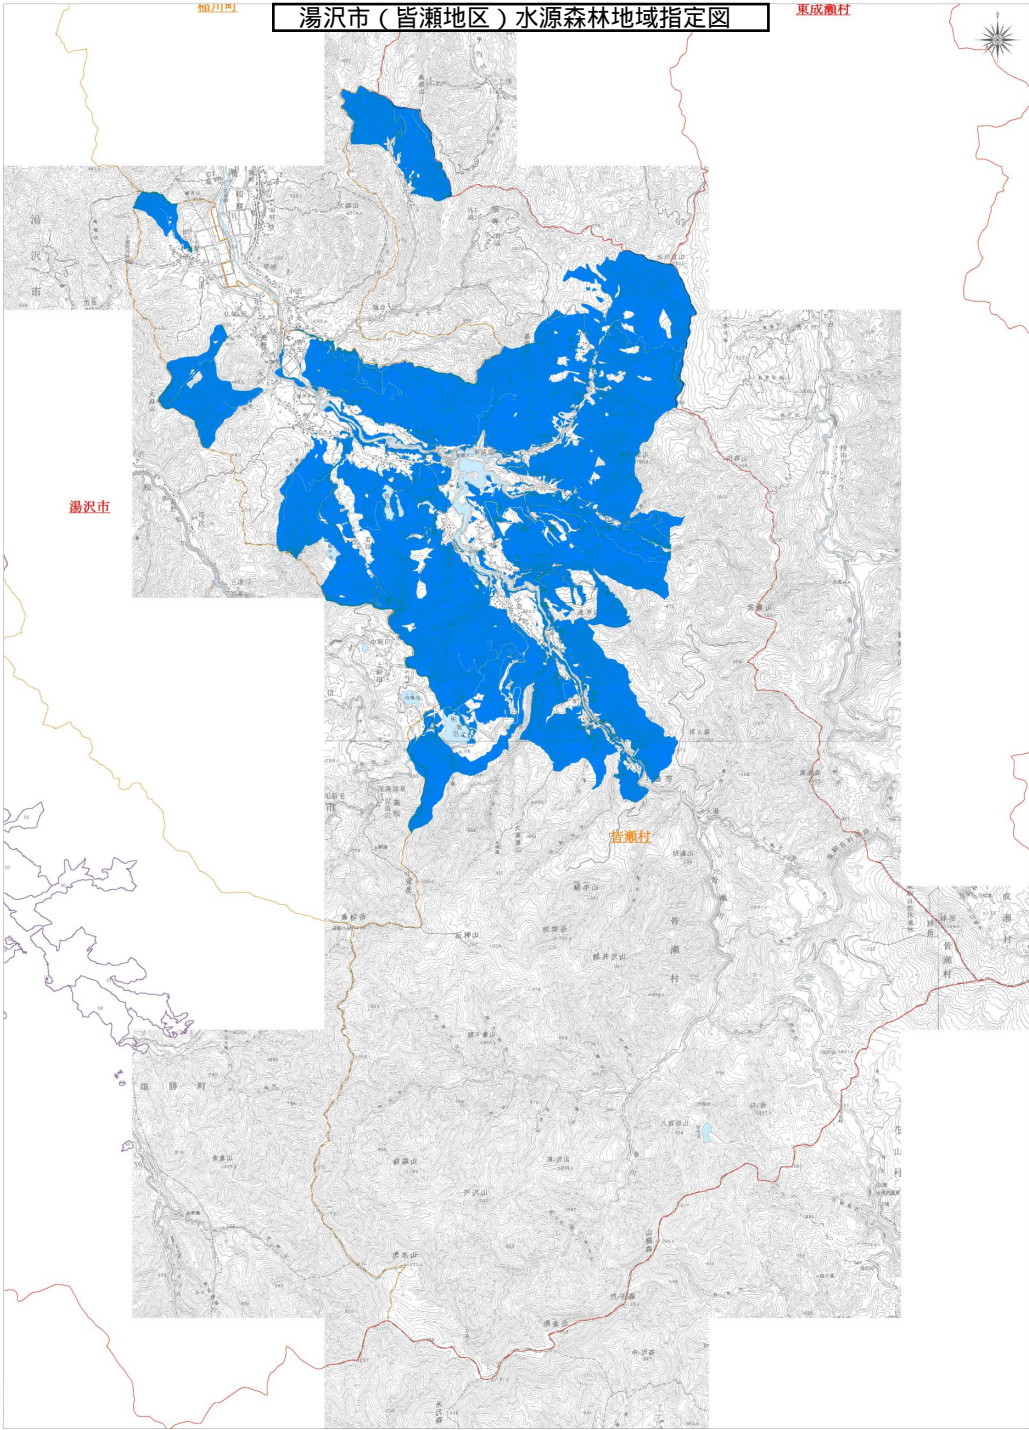

# 湯沢市（皆瀬地区）水源森林地域指定図

湯沢市

皆瀬村