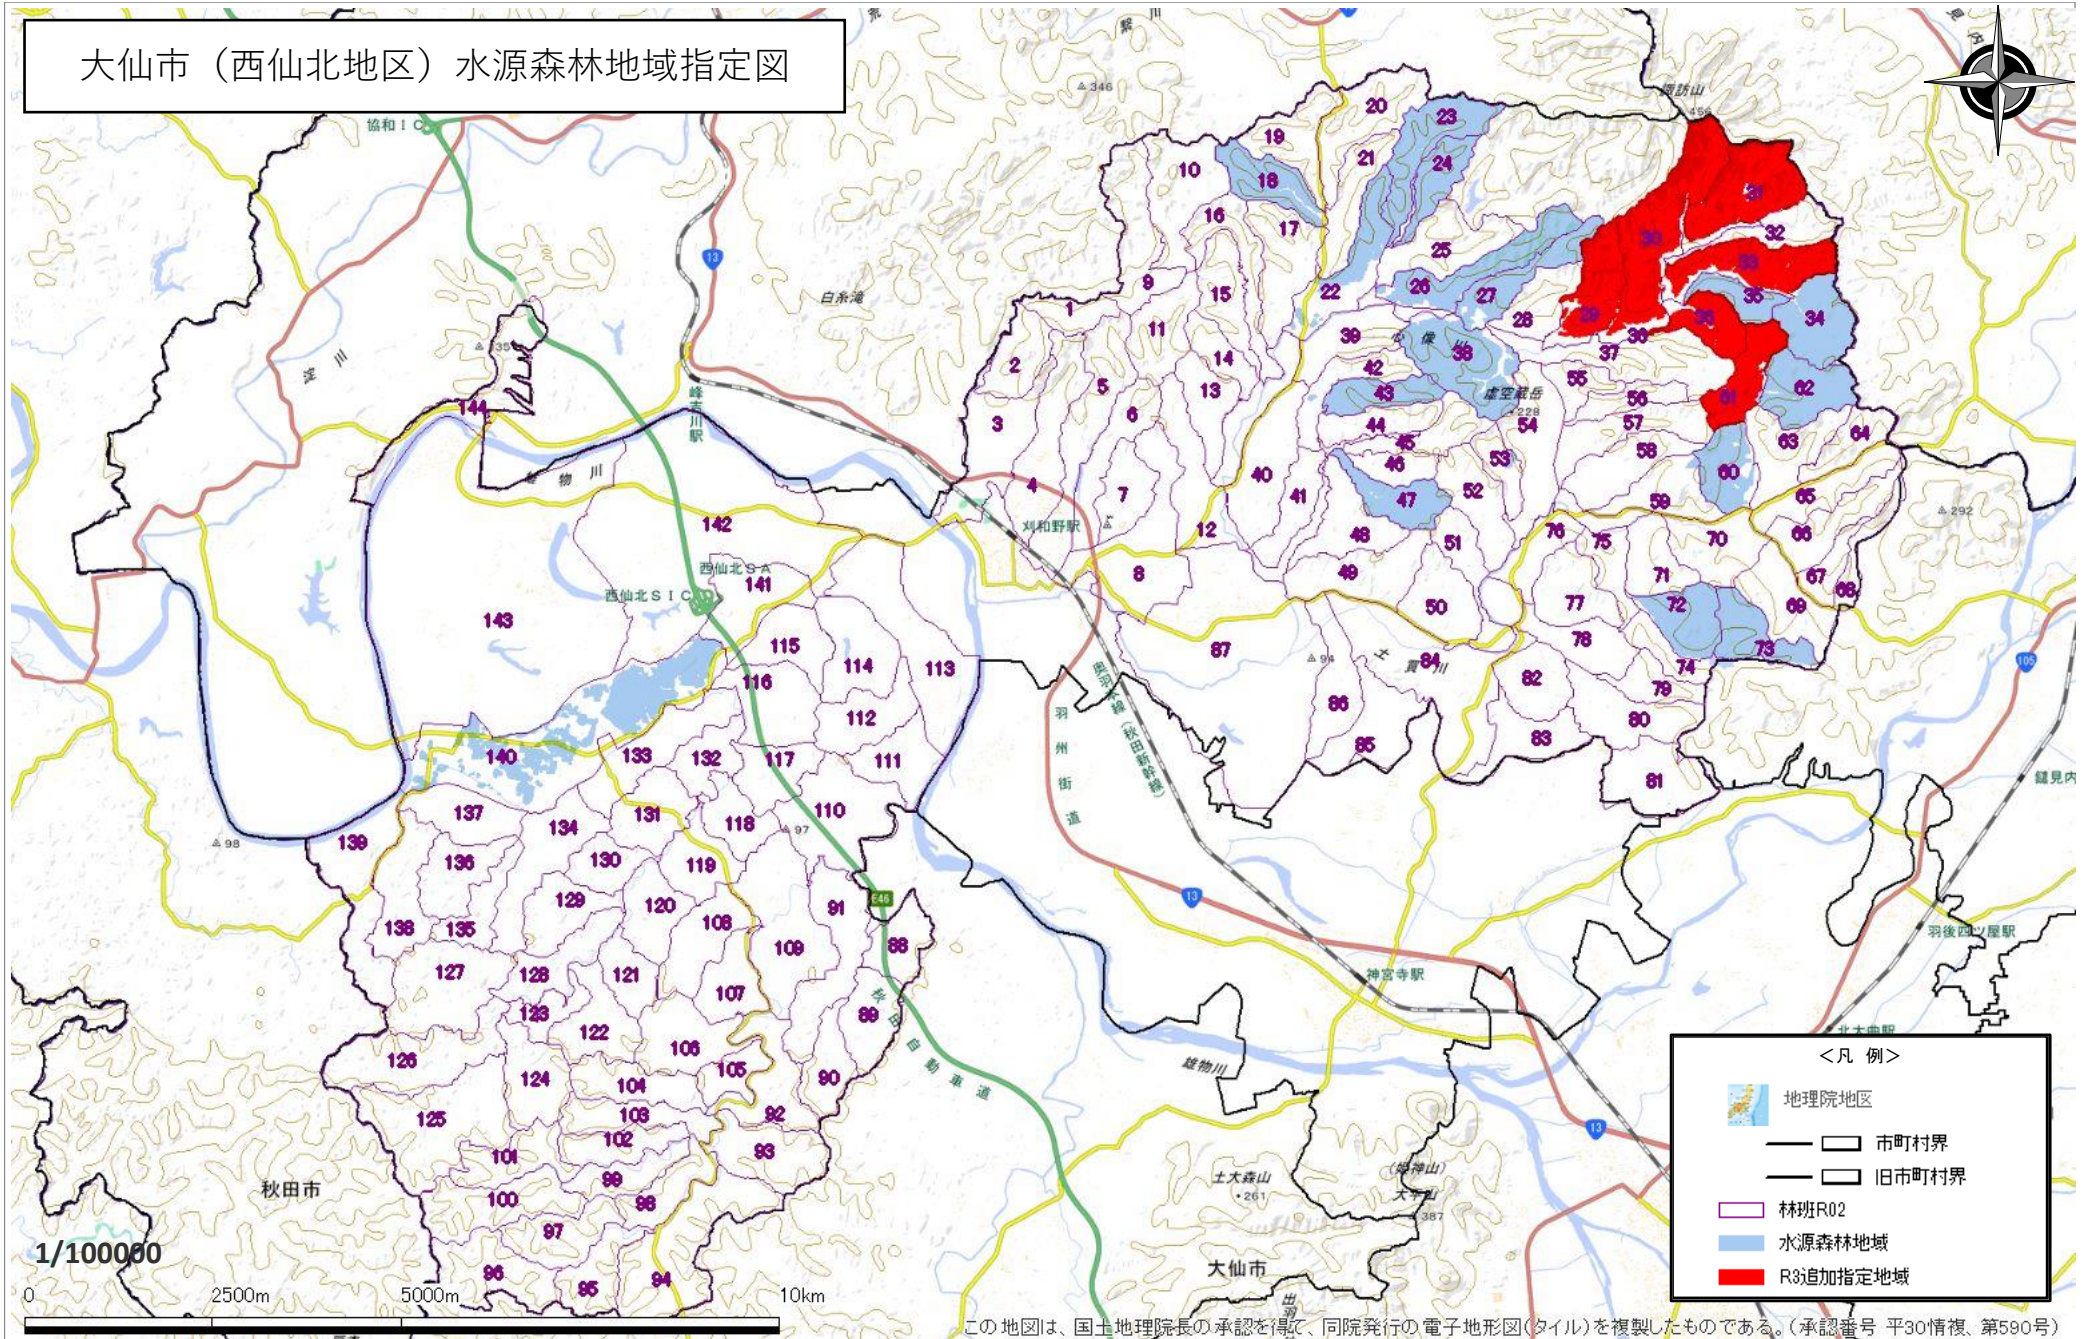

大仙市（西仙北地区）水源森林地域指定図

この地図は、国土地理院長の承認を得て、同院発行の電子地形図(タイル)を複製したものである。(承認番号 平30情複、第590号)