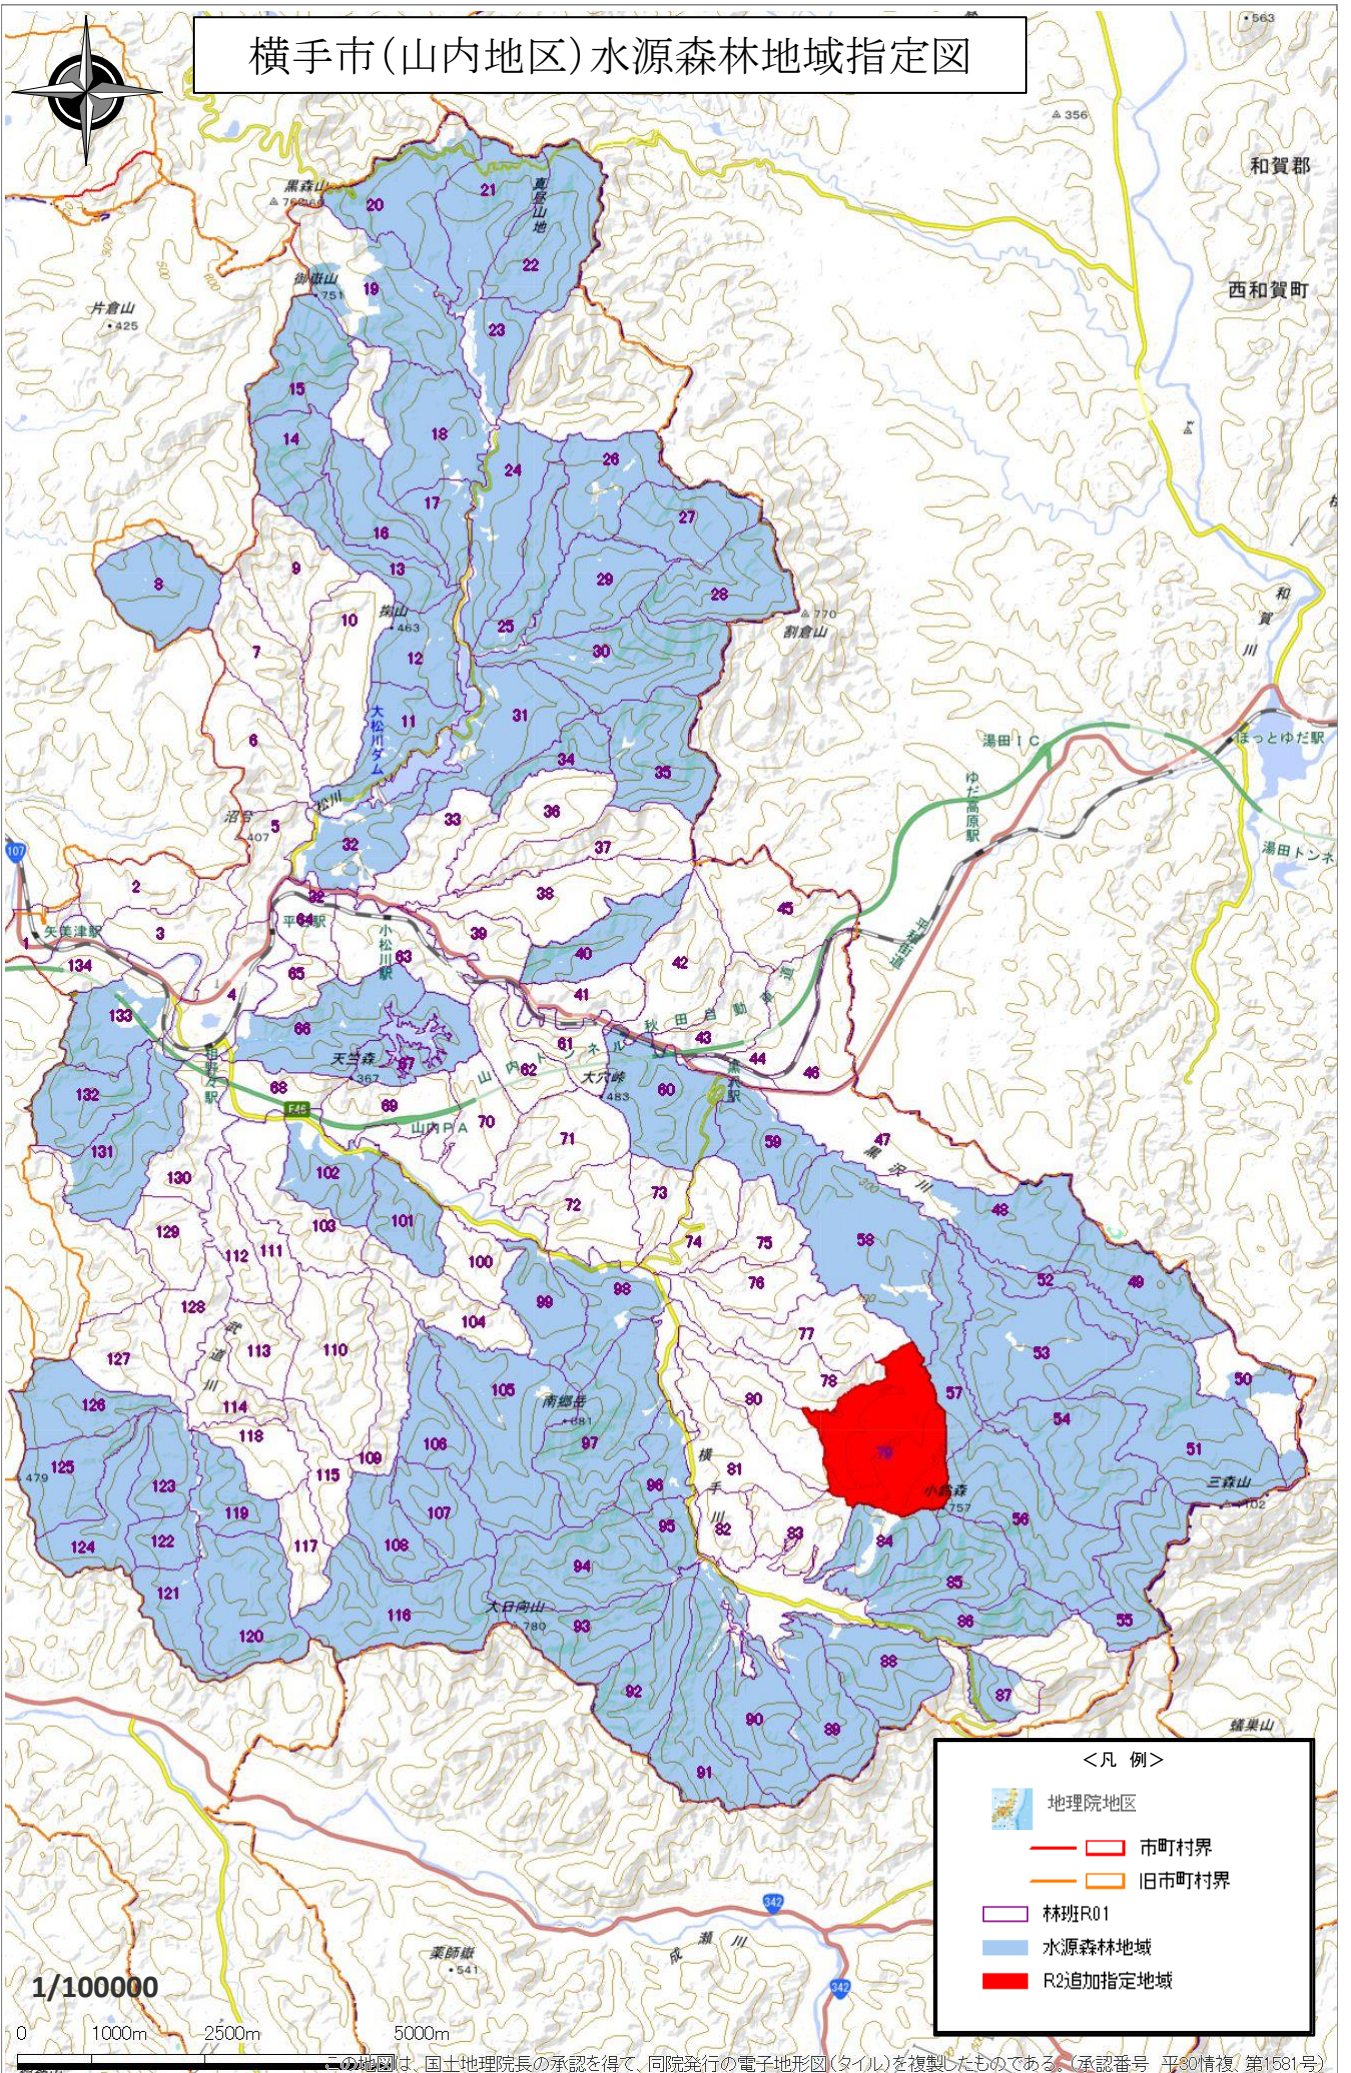

横手市(山内地区)水源森林地域指定図

1/100000

0 1000m 2500m 5000m

この地図は、国土地理院長の承認を得て、同院発行の電子地形図(タイル)を複製したものである。(承認番号 平30情復 第1681号)