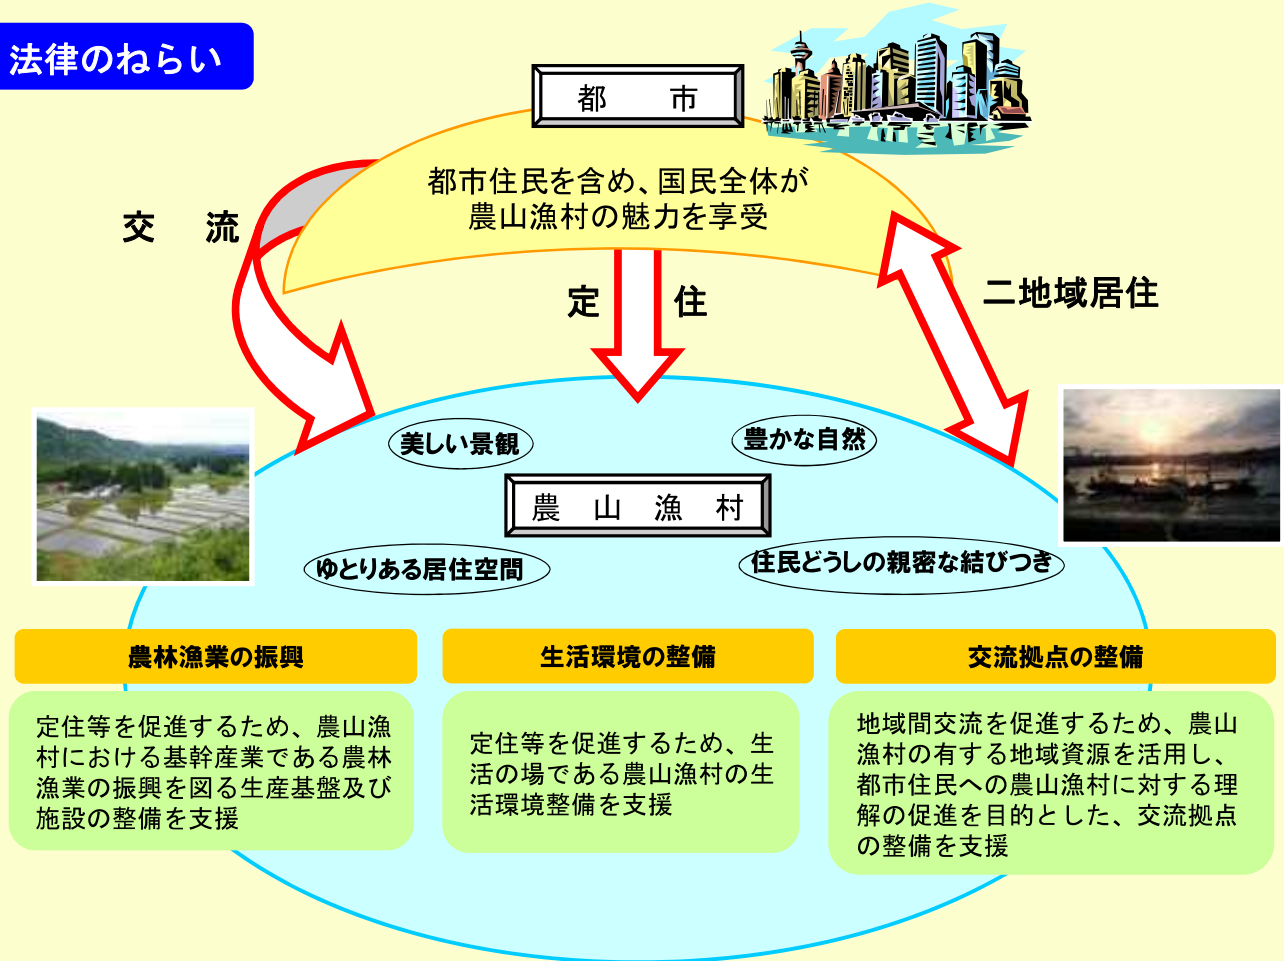

農山漁村の活性化のための定住等及び地域間交流の促進に関する法律

農山漁村における居住者、滞在者を増やすという新たな視点からの対策を推進するため、地域が行う取組に対して、交付金の交付や施設用地の円滑な確保等の法律上の特例措置をもって総合的に支援するものです。

法律のねらい

制度のながれ