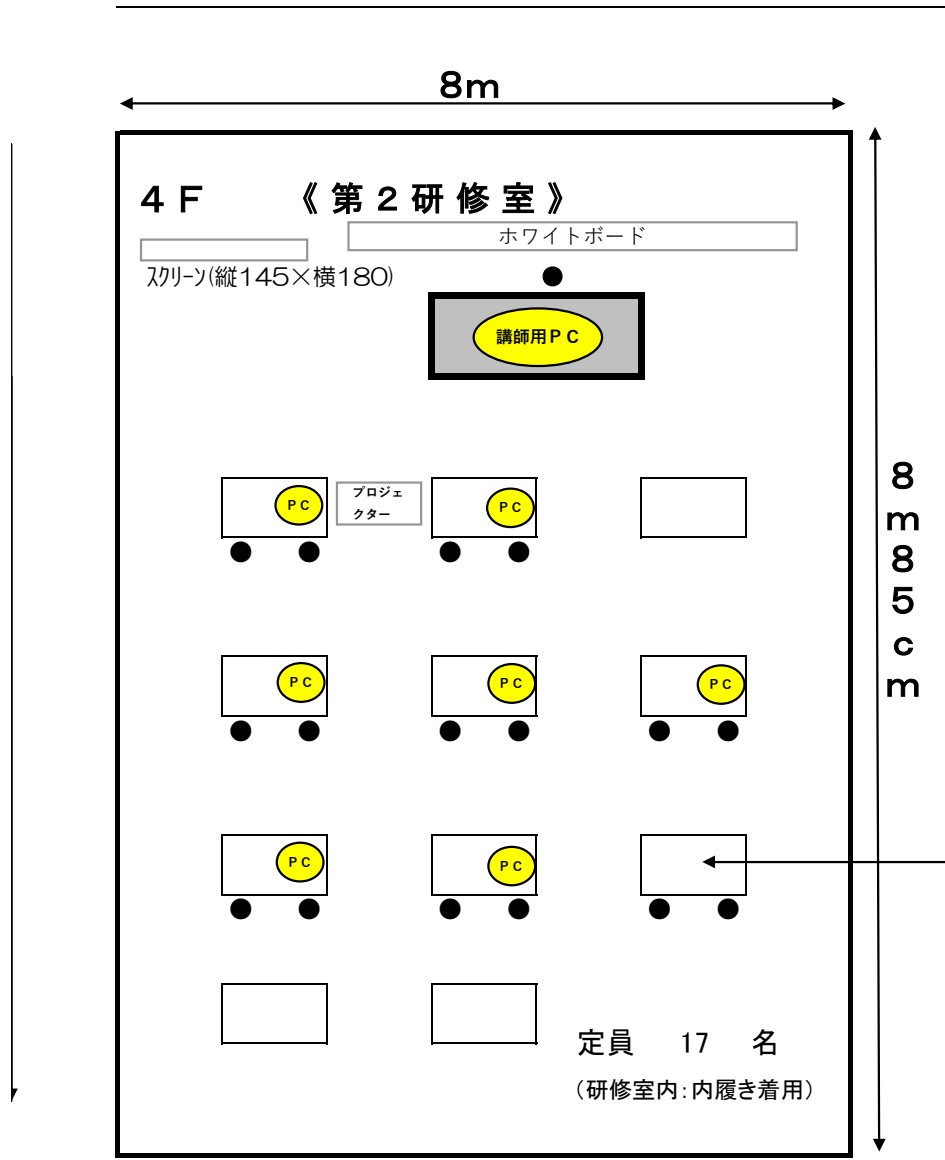

第2研修室

パソコン動作環境
OS:Windows11Pro64bit
Office LTCS Pro Plus 2024
ソフトのインストール不可
飲食不可

常設設備
パソコン 8台
固定式スクリーン
ホワイトボード
プロジェクター

机のサイズ 単位:cm
縦80×横180×高さ70