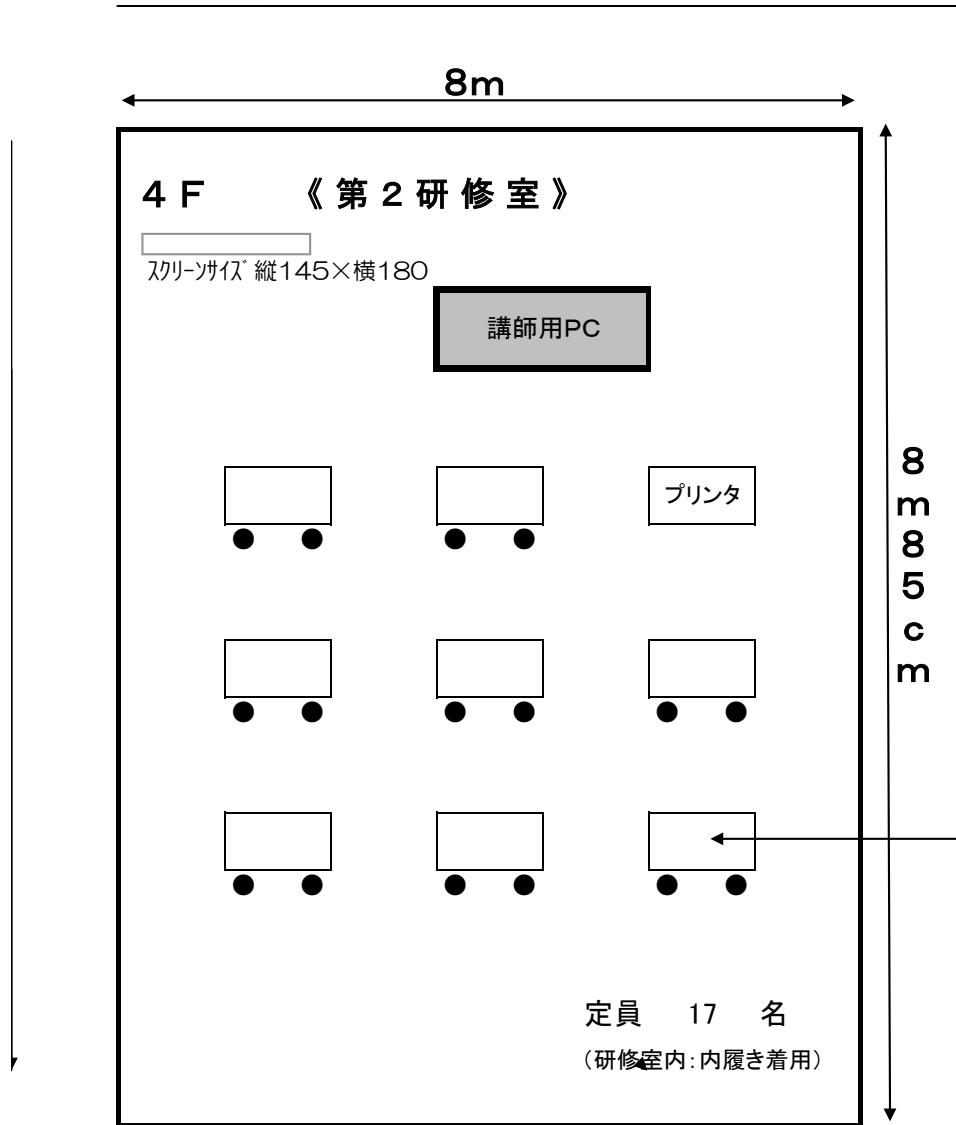

第2研修室

パソコン動作環境
OS: Windows 10 Pro 64bit
Microsoft Office Pro Plus 2016
インターネット接続 (要相談)
ソフトのインストール不可
飲食不可
常設設備
パソコン 17台
固定式スクリーン
ホワイトボード
プロジェクター
プリンタ 2台