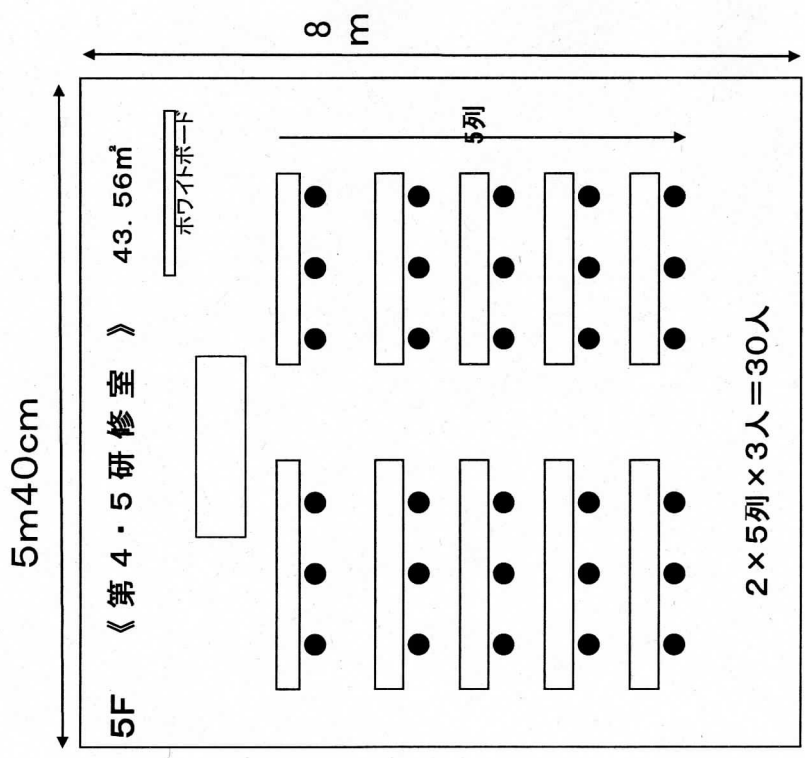

第4・5研修室

常設設備
固定式スクリーン 縦145×横150
移動式ホワイトボード

机を移動してレイアウトを変えることは可能です。ただし、現状復帰を必ずしてください