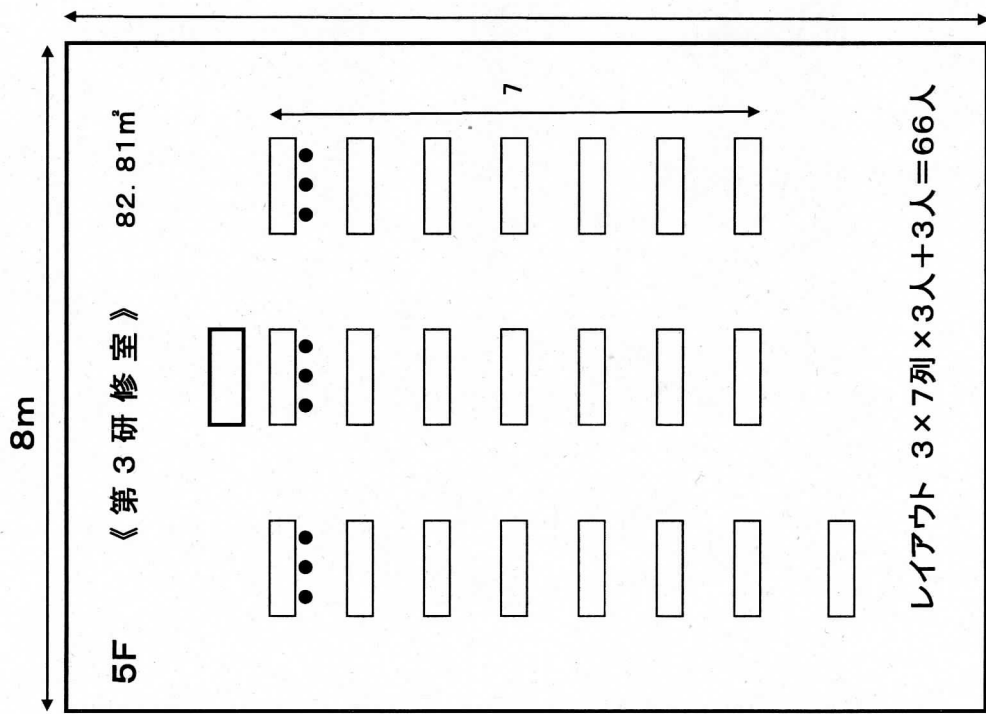

第3研修室

常設設備
 固定式スクリーン 縦145×横150
 固定式ホワイトボード
 OHP

机を移動してレイアウトを変えることは可能です。ただし、現状復帰を必ずしてください