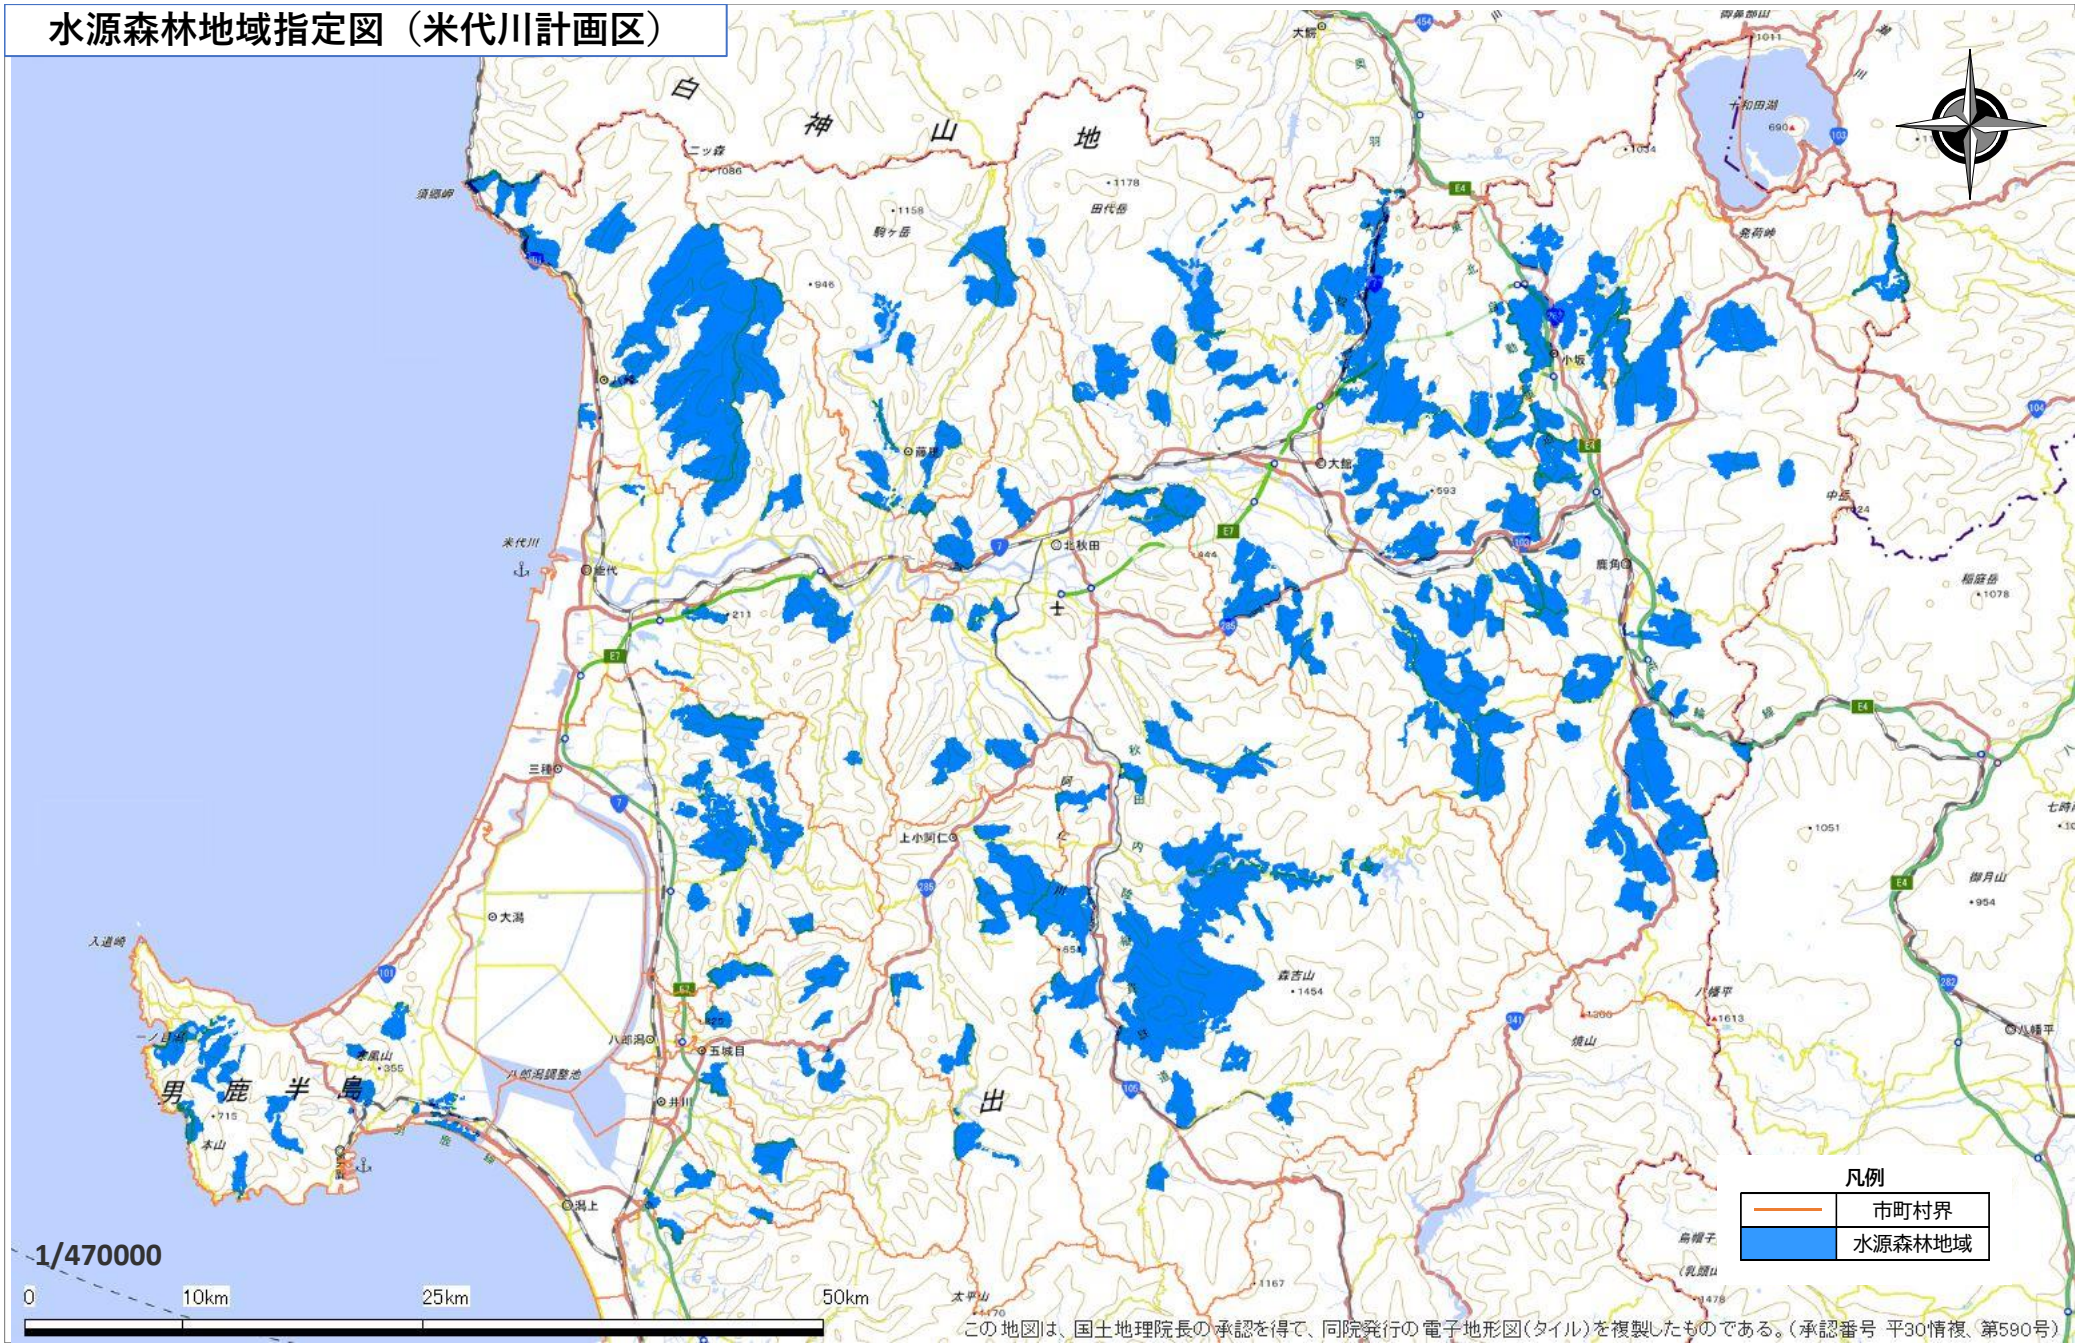

水源森林地域指定図（米代川計画区）

凡例

	市町村界
	水源森林地域

1/470000

0 10km 25km 50km