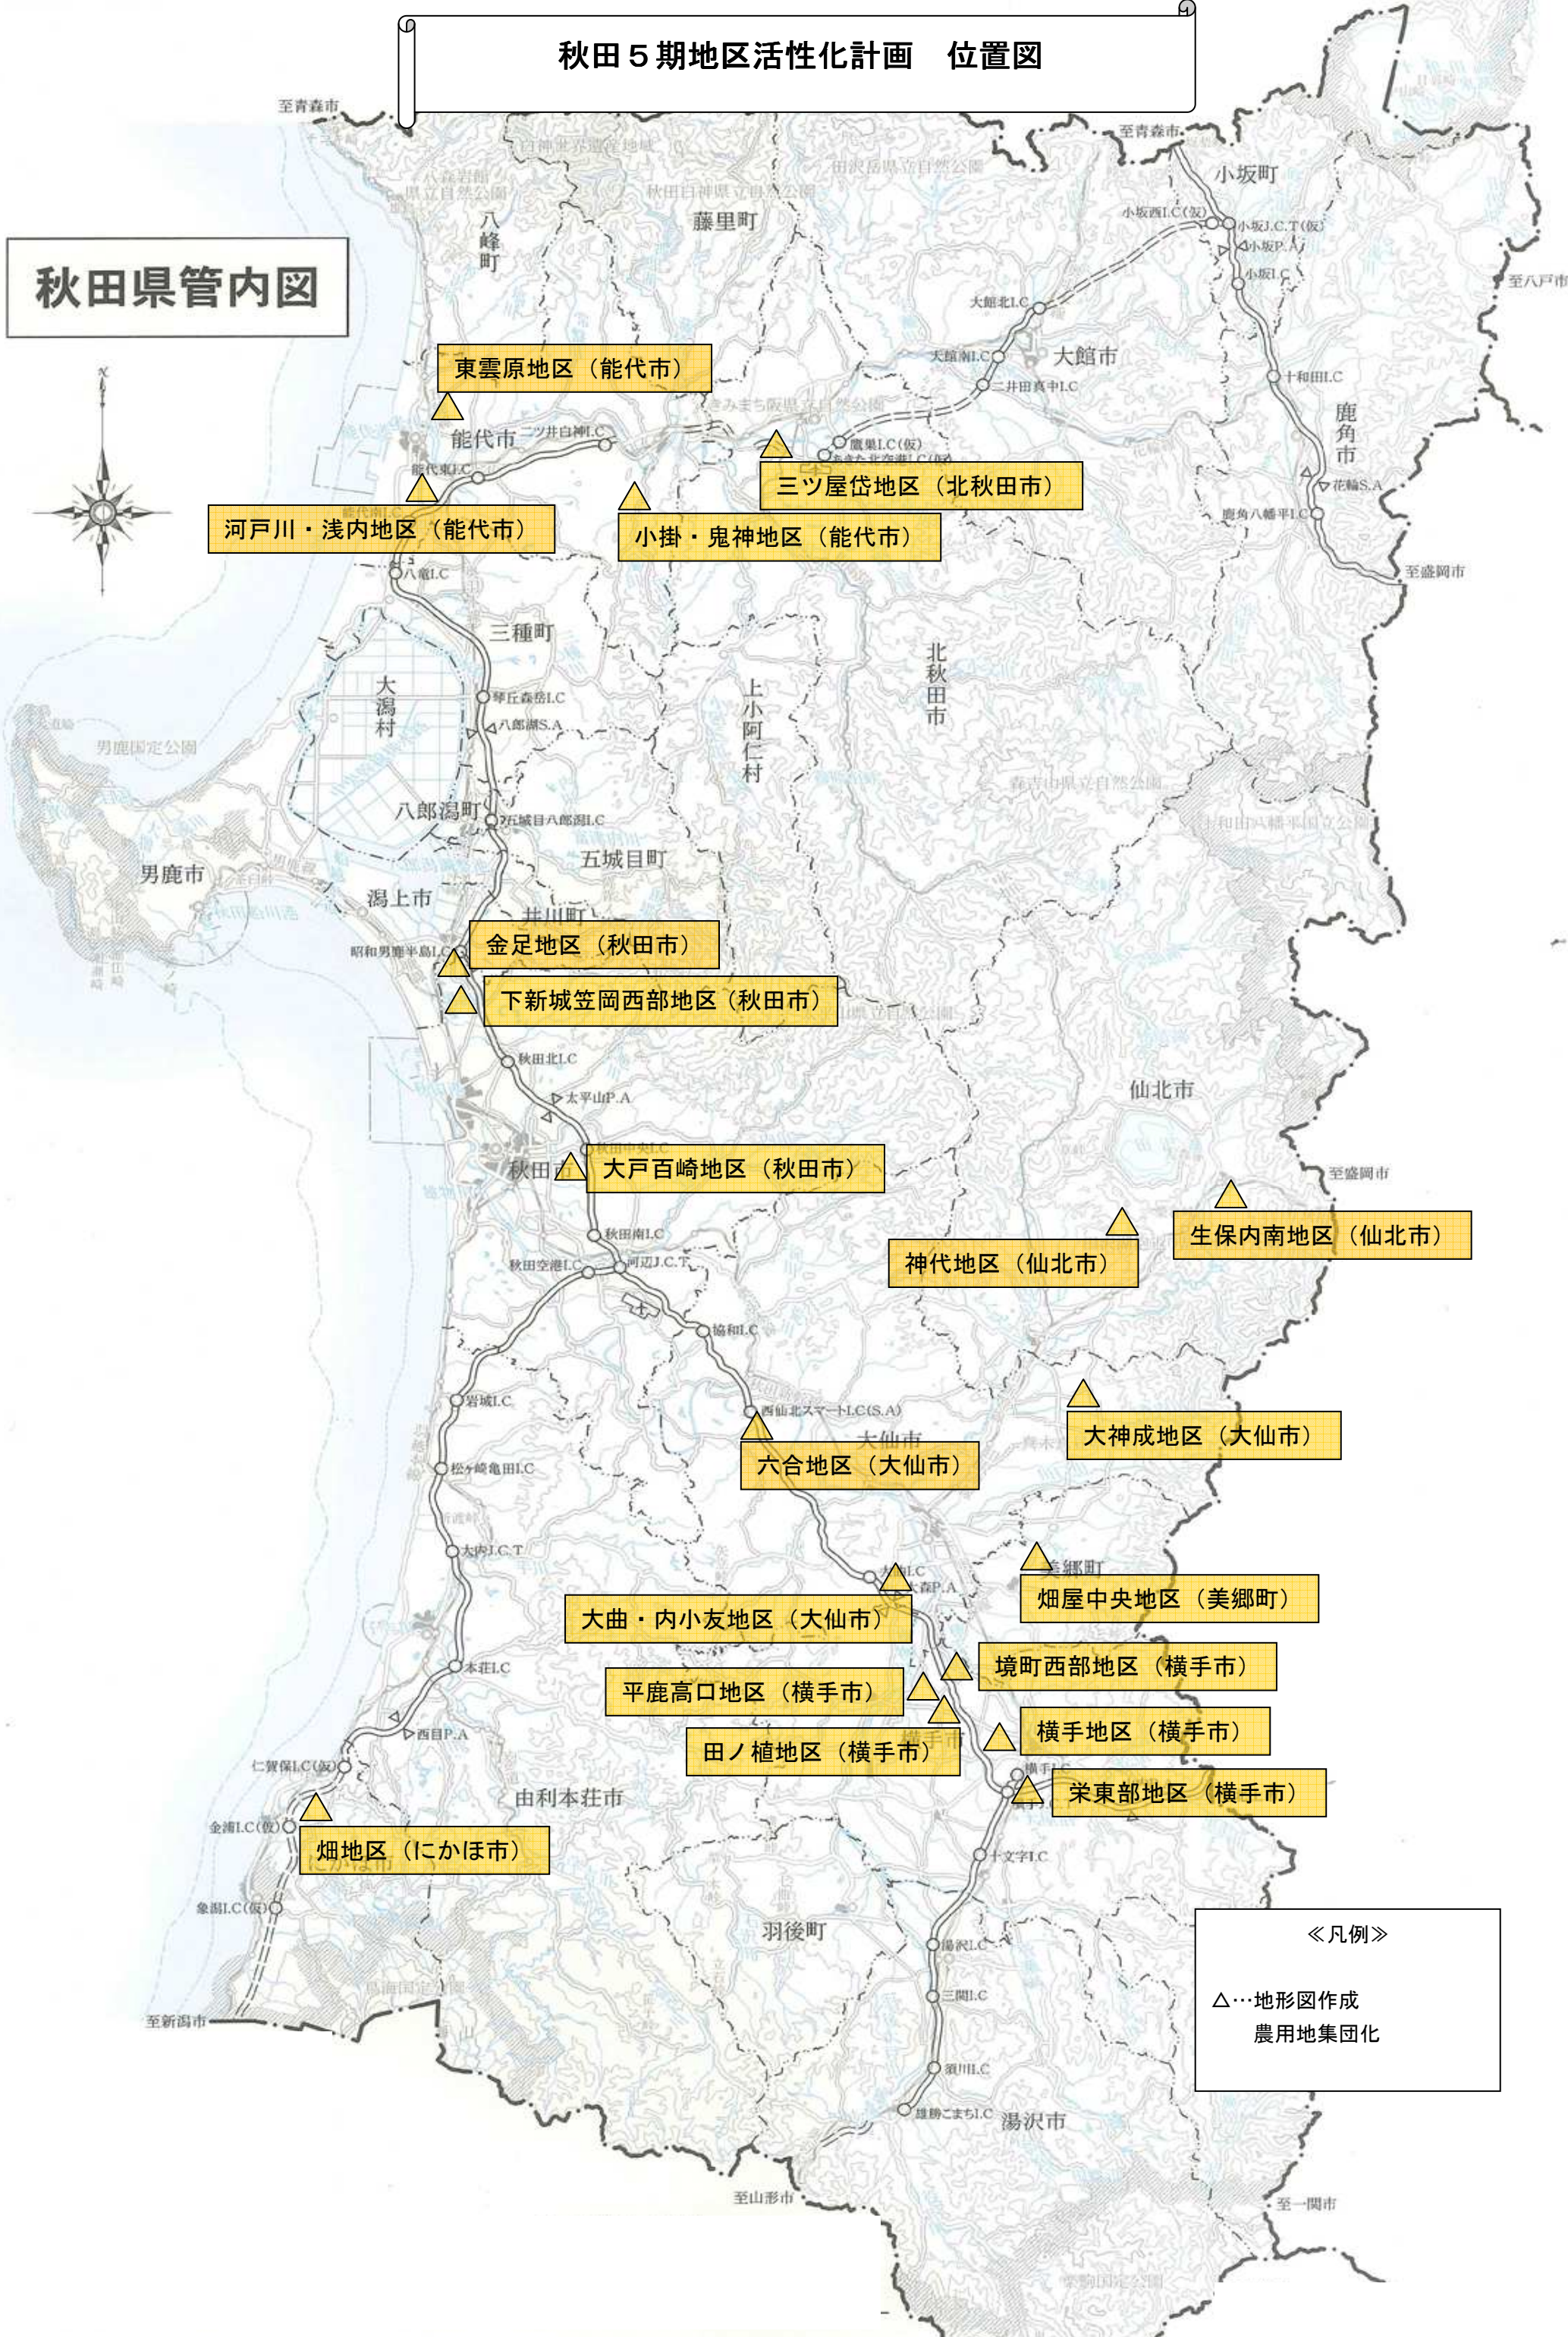

# 秋田5期地区活性化計画 位置図

## 秋田県管内図

東雲原地区 (能代市)

河戸川・浅内地区 (能代市)

小掛・鬼神地区 (能代市)

三ツ屋岱地区 (北秋田市)

金足地区 (秋田市)

下新城笠岡西部地区 (秋田市)

大戸百崎地区 (秋田市)

神代地区 (仙北市)

生保内南地区 (仙北市)

六合地区 (大仙市)

大神成地区 (大仙市)

大曲・内小友地区 (大仙市)

畑屋中央地区 (美郷町)

平鹿高口地区 (横手市)

境町西部地区 (横手市)

田ノ植地区 (横手市)

横手地区 (横手市)

栄東部地区 (横手市)

畑地区 (にかほ市)

《凡例》  
△…地形図作成  
農用地集団化