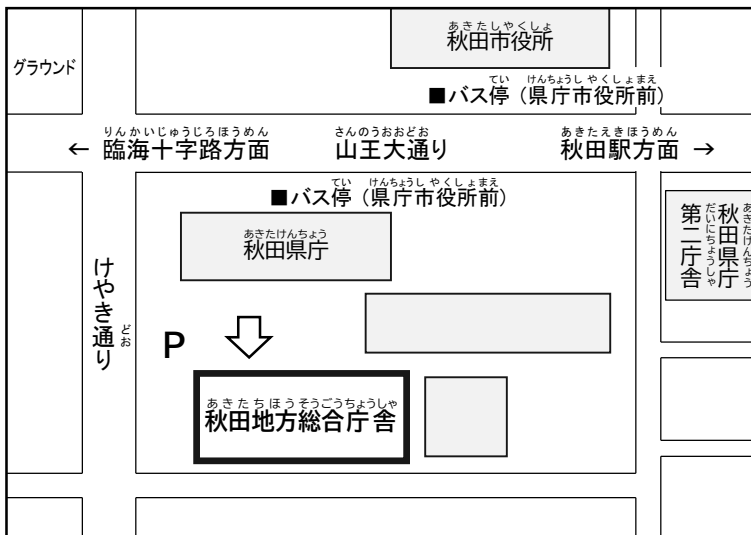

ちず 地図

バスで来る人  
けんちよう し やくしょまえ  
「県庁市役所前」で  
お降りてください。

車で来る人  
せんようちゅうしゃじょう  
専用駐車場(P)を  
使ってください。