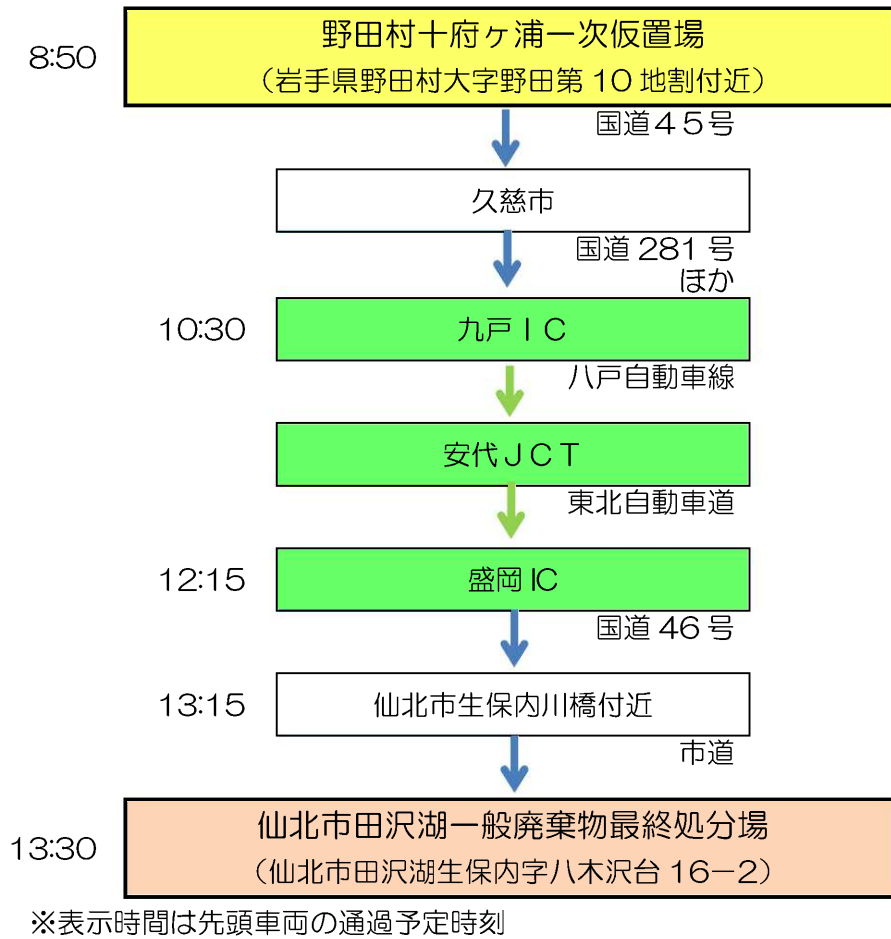

仙北市で処理する不燃系混合物の運搬経路

【搬入経路】