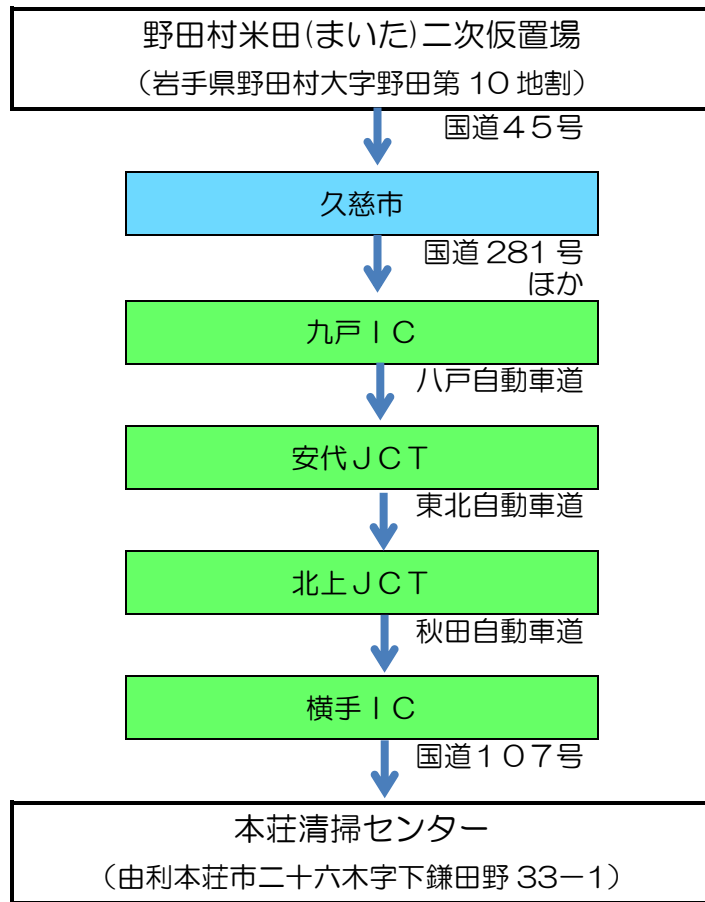

本荘清掃センターで処理する災害廃棄物の運搬経路

【搬入経路】