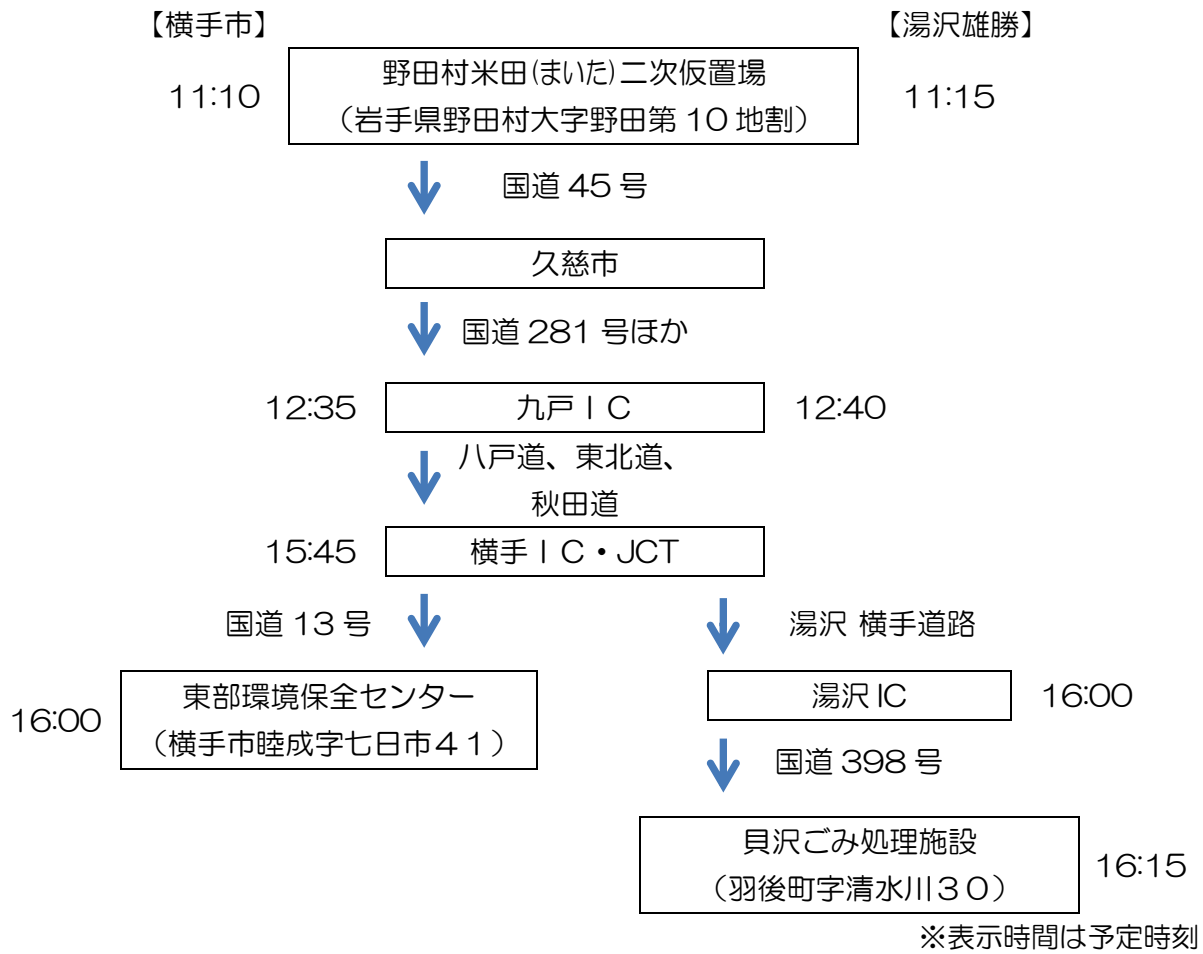

横手市及び湯沢雄勝広域市町村圏組合で処理する災害廃棄物の運搬経路

〈運搬経路〉