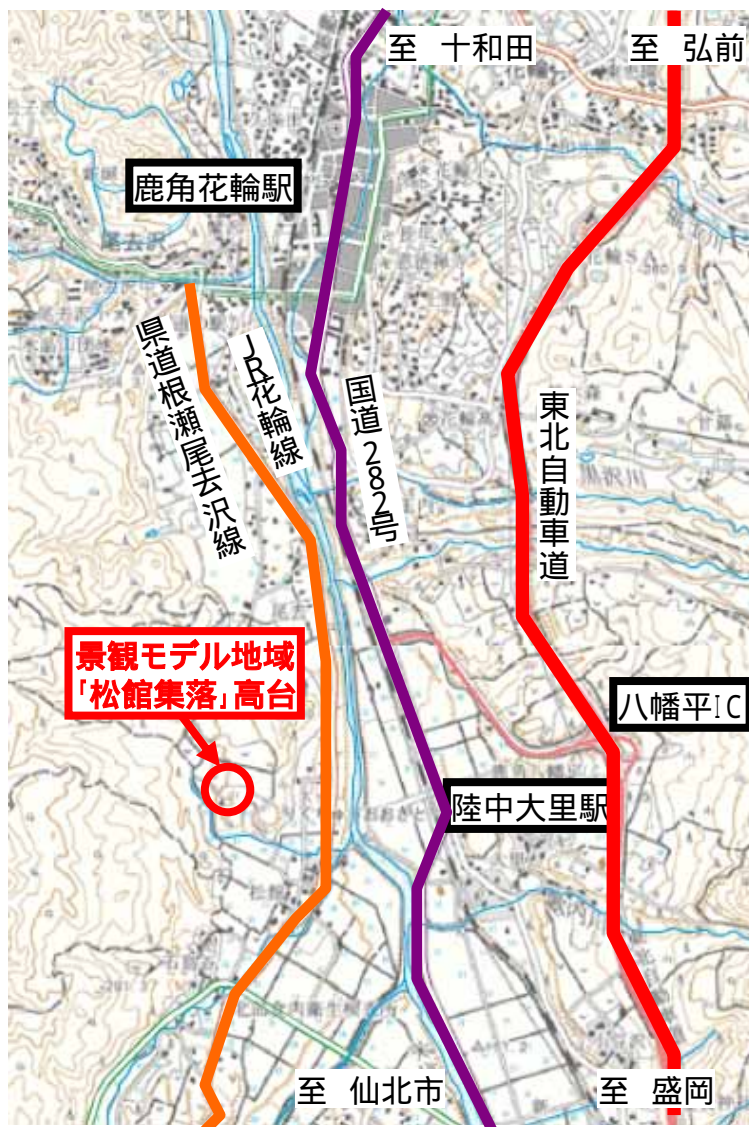

平成22年度景観モデル地域「松館集落」 鹿角市八幡平字松館

担当
秋田県建設交通部
都市計画課都市計画班
電話 018 - 860 - 2445