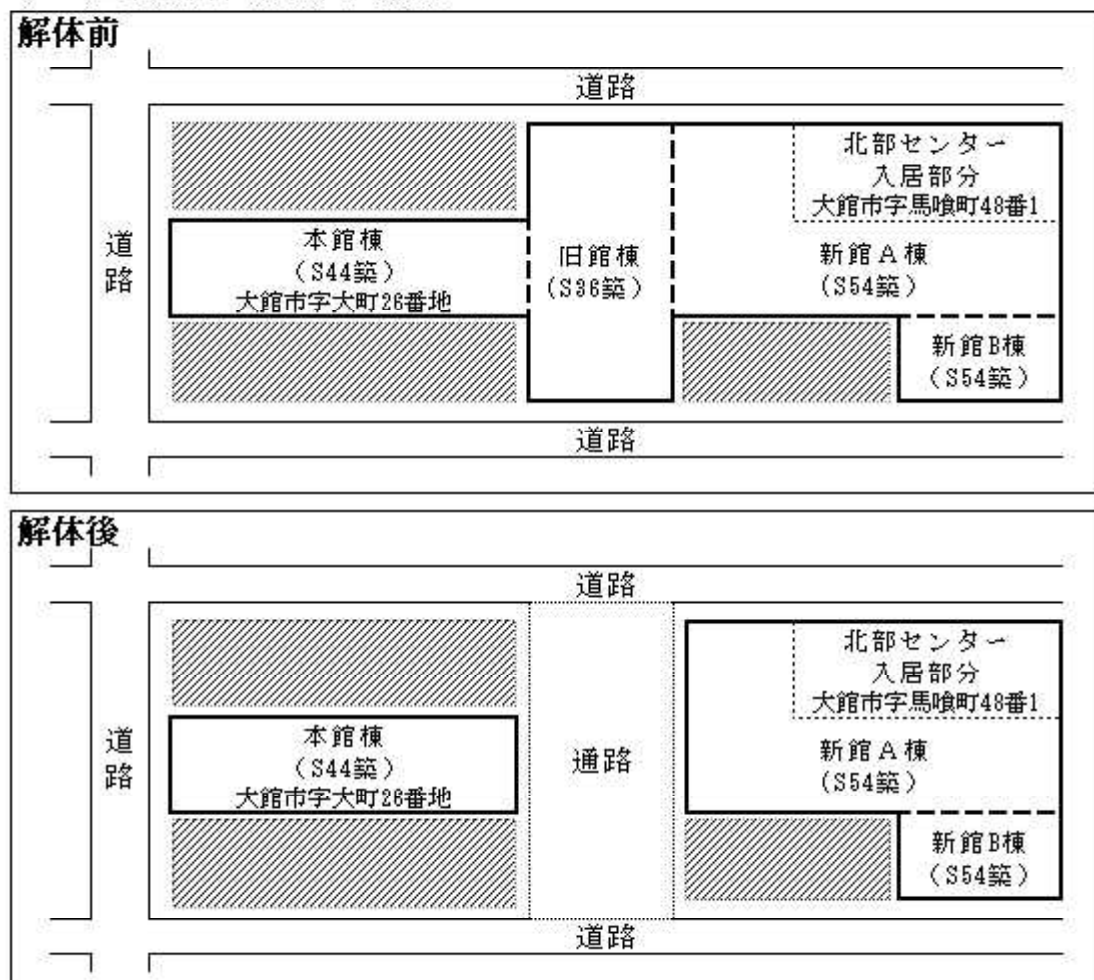

秋田県男女共同参画センター条例の一部を改正する条例案について

男女共同参画課

1 改正の理由

秋田県北部男女共同参画センターについては、平成21年10月1日に旧正札竹村（大館市字大町26番地）に移転したが、設置されている建物の一部が解体され、当該建物が2棟の建物となることに伴い、同センターの位置に関する規定を改める必要がある。

2 改正内容

秋田県北部男女共同参画センターの位置を大館市字馬喰町48番1に改めることとする。（第2条関係）

3 施行期日

この条例は、公布の日から施行することとする。

参考：建物解体前後の状況