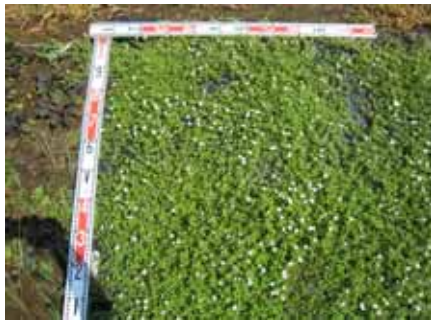

-1 ブロック ヒメイワダレソウ(防草シート) H19.06.24 植栽

2ヶ月後 H19.8.20