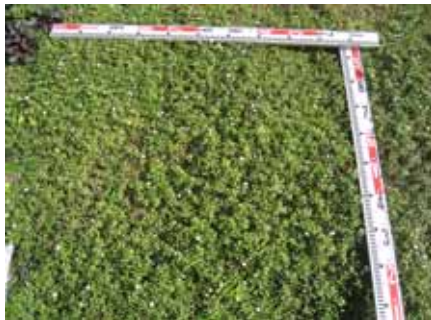

生育状況
良好

繁茂状況
良好

その他

3ヶ月後 H19.10.2