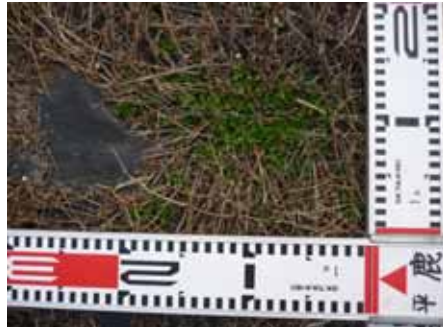

1年 3ヶ月後 H20.9.23

生育状況  
良好

繁茂状況  
良好

その他

1年 10ヶ月後 H21.5.8

生育状況

繁茂状況

その他  
ネズミに根を食され  
生育不良がみ