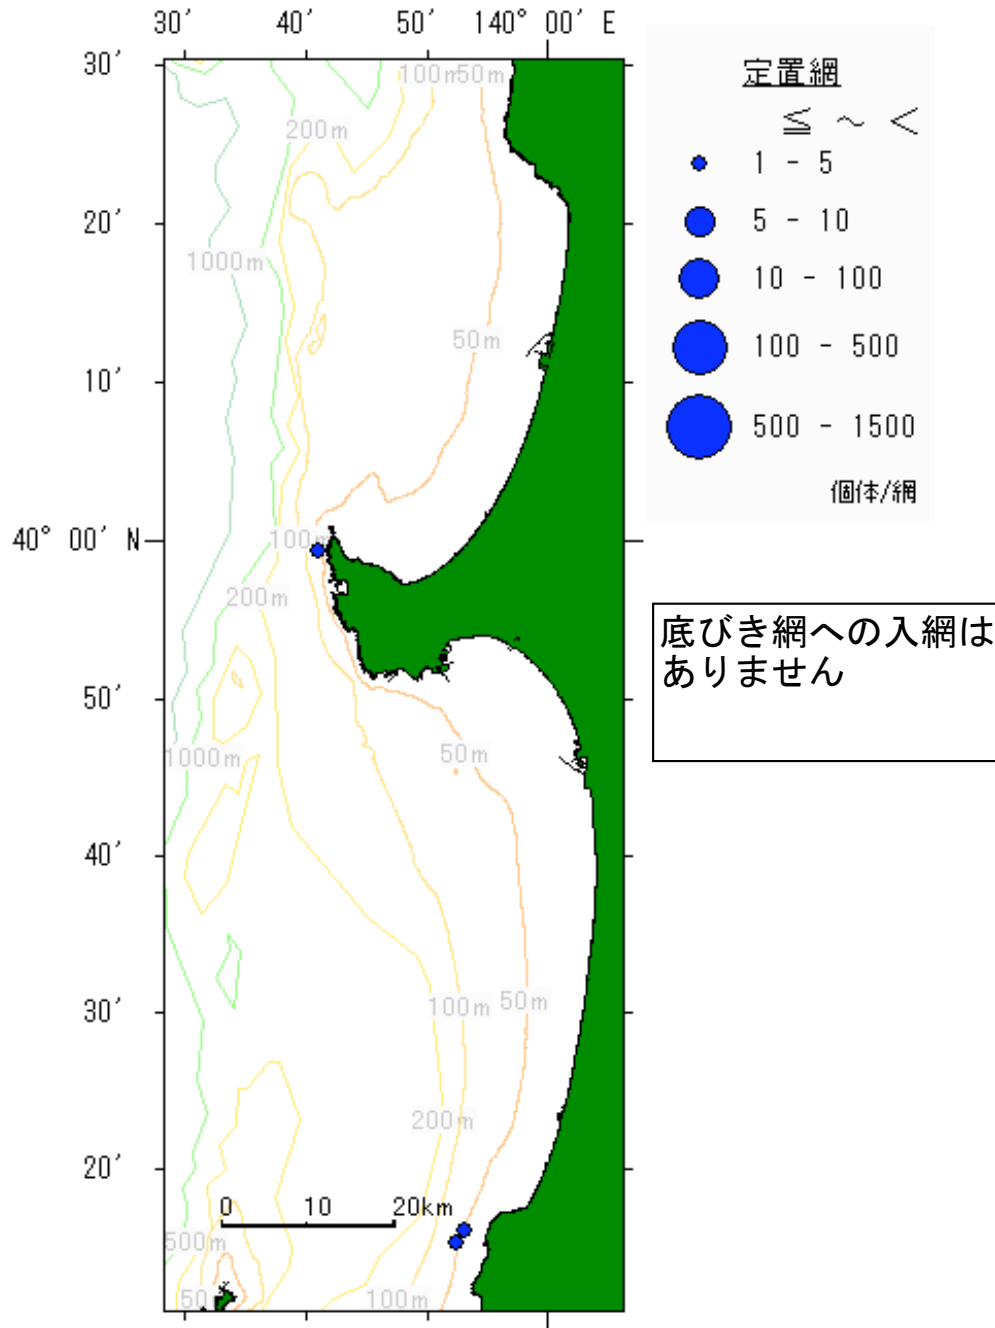

大型クラゲ出現情報 (2/11~2/20)

※ 全国の情報は、(社)漁業情報サービスセンター(JAFIC)のホームページ
(<http://jafic.or.jp/>)でご覧いただけます。