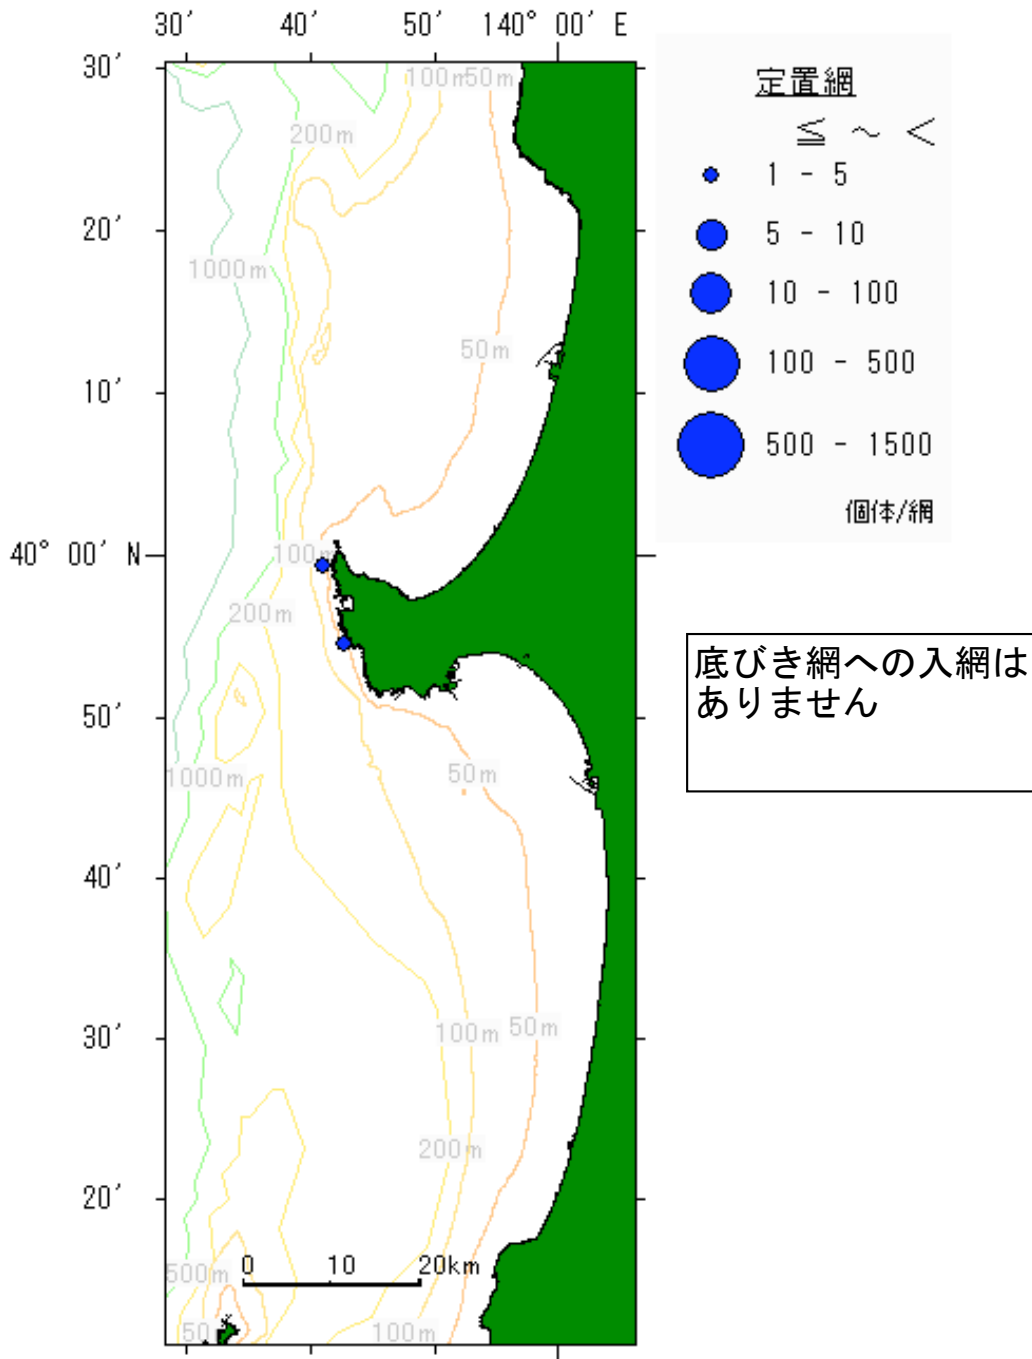

# 大型クラゲ出現情報 (2/1~2/10)

※ 全国の情報は、(社)漁業情報サービスセンター(JAFIC)のホームページ  
( <http://jafic.or.jp/> )でご覧いただけます。