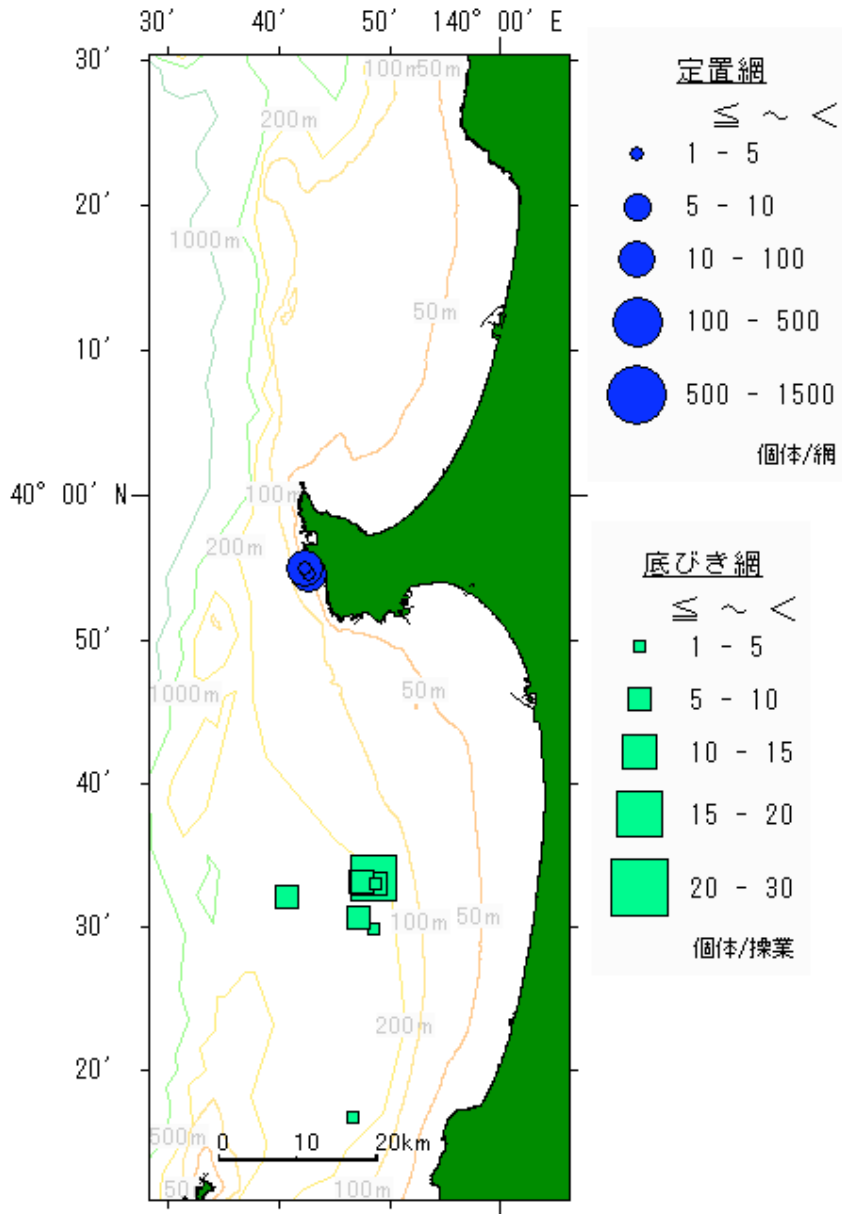

大型クラゲ出現情報 (1/11~1/20)

※ 全国の情報は、(社)漁業情報サービスセンター(JAFIC)のホームページ
(<http://jafic.or.jp/>)でご覧いただけます。

JAFICからのコメント(1/26更新分)

まとまった出現は見られていません。