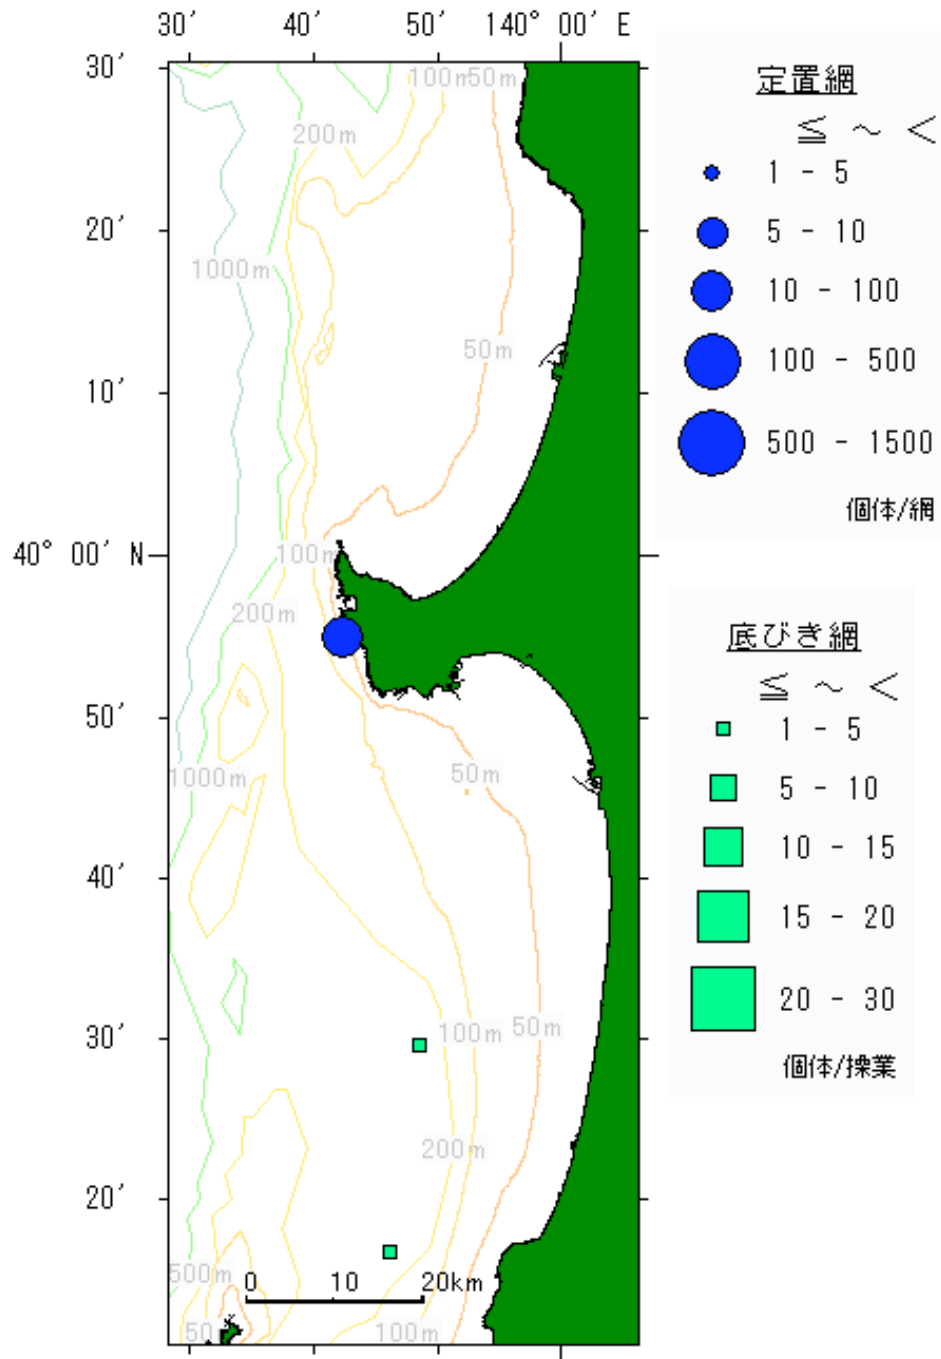

大型クラゲ出現情報 (1/21~1/31)

※ 全国の情報は、(社)漁業情報サービスセンター(JAFIC)のホームページ
(<http://jafic.or.jp/>)でご覧いただけます。