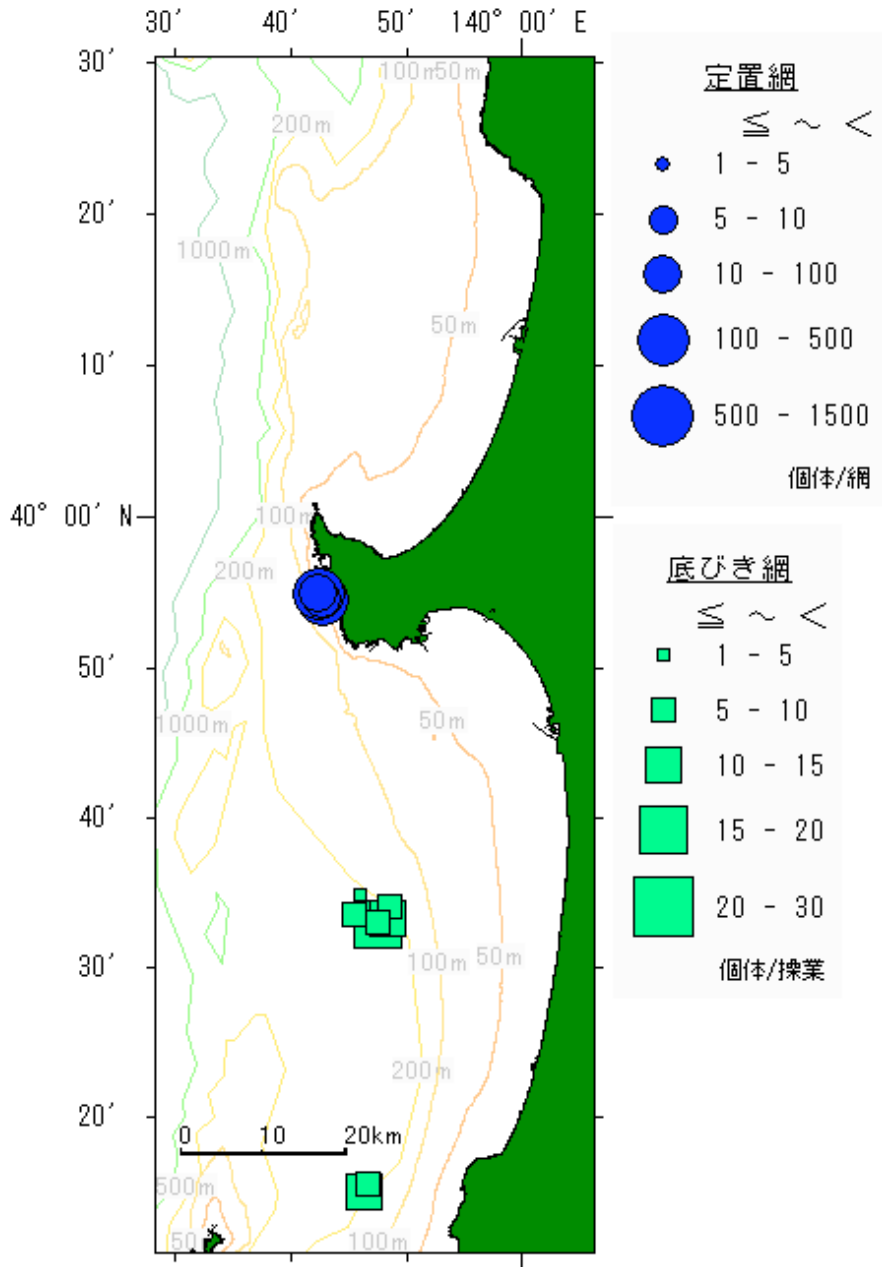

大型クラゲ出現情報 (1/1~1/10)

※ 全国の情報は、(社)漁業情報サービスセンター(JAFIC)のホームページ
(<http://jafic.or.jp/>)でご覧いただけます。

JAFICからのコメント(1/12更新分)

年明け以降だいぶ落ち着いた状況となっています。しかし少量でも分布が続く海域があるので情報には注意してください。