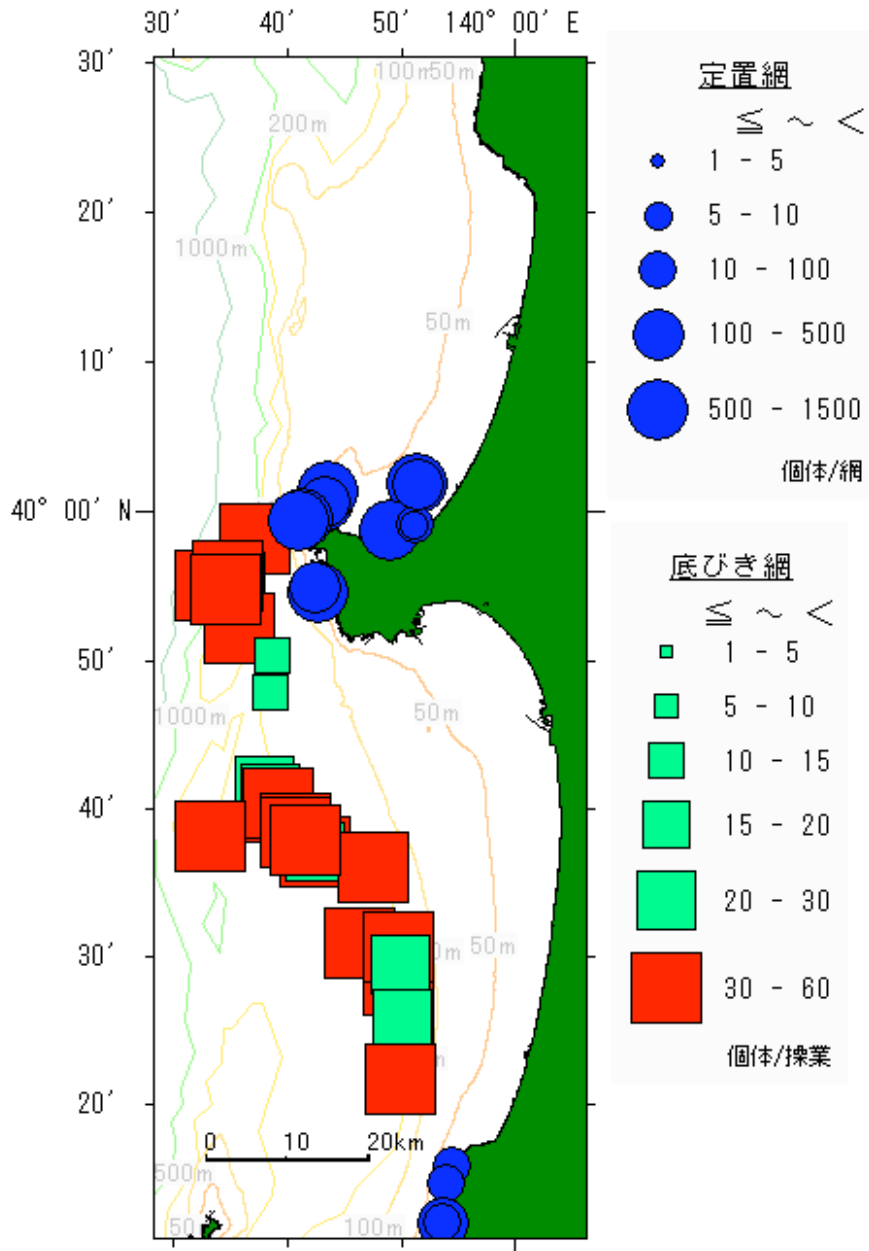

大型クラゲ出現情報 (11/21~11/30)

※ 全国の情報、(社)漁業情報サービスセンター(JAFIC)のホームページ
(<http://jafic.or.jp/>)でご覧いただけます。

JAFICからのコメント(12/2更新分)

北部を中心にまとまった出現が続いています。日差や地域差が激しいので減少傾向がみられてもしばらくは注意してください。