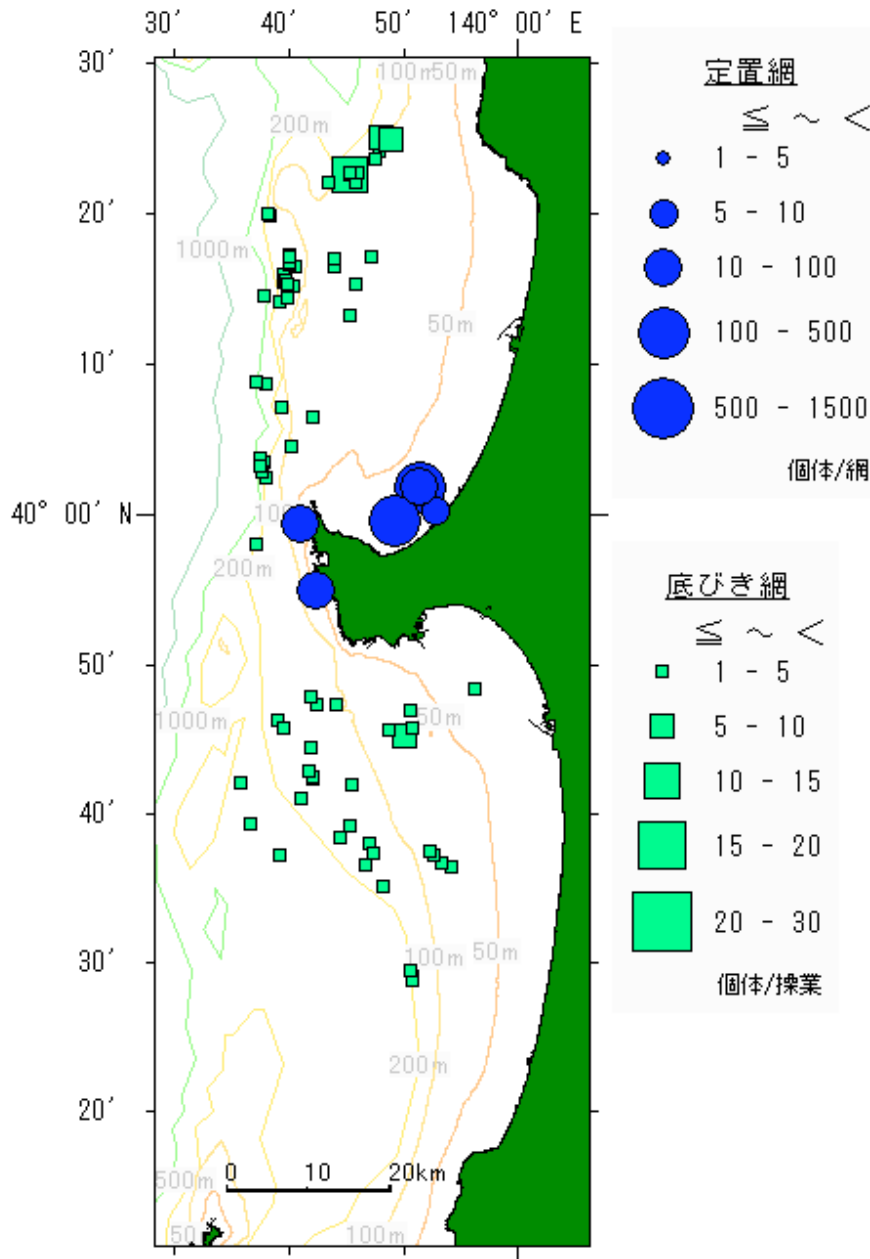

大型クラゲ出現情報 (9/11～9/20)

※ 全国の情報、(社)漁業情報サービスセンター(JAFIC)のホームページ
(<http://jafic.or.jp/>)でご覧いただけます。

JAFICからのコメント(9/24更新分)

島根県はまとまった出現が続いています。鳥取県も同様な出現状況です。福井県は調査船が沖合で分布を確認。北海道もまとまった出現が連日続いています。日本海は全域でまとまった出現となっています。周辺情報にご注意ください。