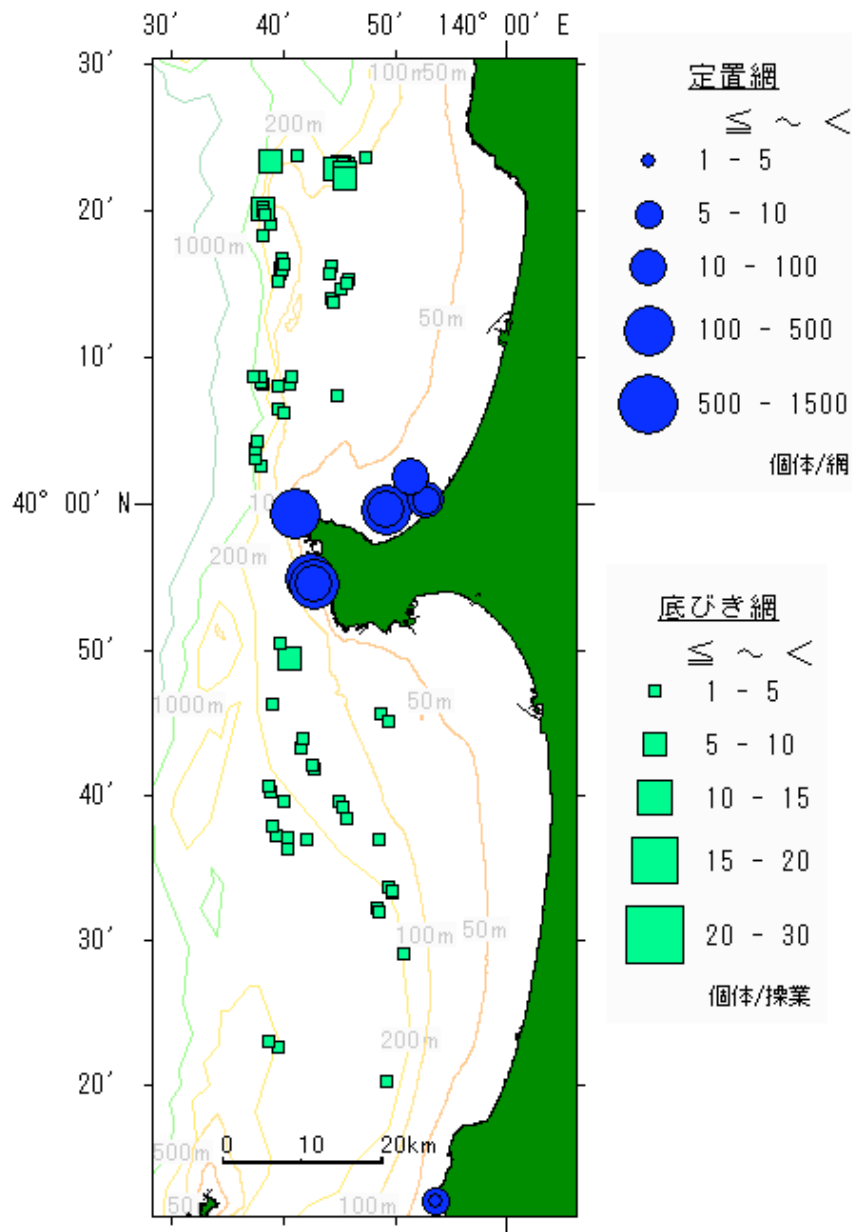

大型クラゲ出現情報 (9/21~9/30)

※ 全国の情報は、(社)漁業情報サービスセンター(JAFIC)のホームページ
(<http://jafic.or.jp/>)でご覧いただけます。

JAFICからのコメント(9/30更新分)

山陰西部で操業する底びきで依然入網があります。山陰は引き続き全域で注意してください。茨城県で初入網の報告がありました。各海域とも急増することがあるので、十分注意してください。気象情報、周辺の定置などの情報を確認してください。