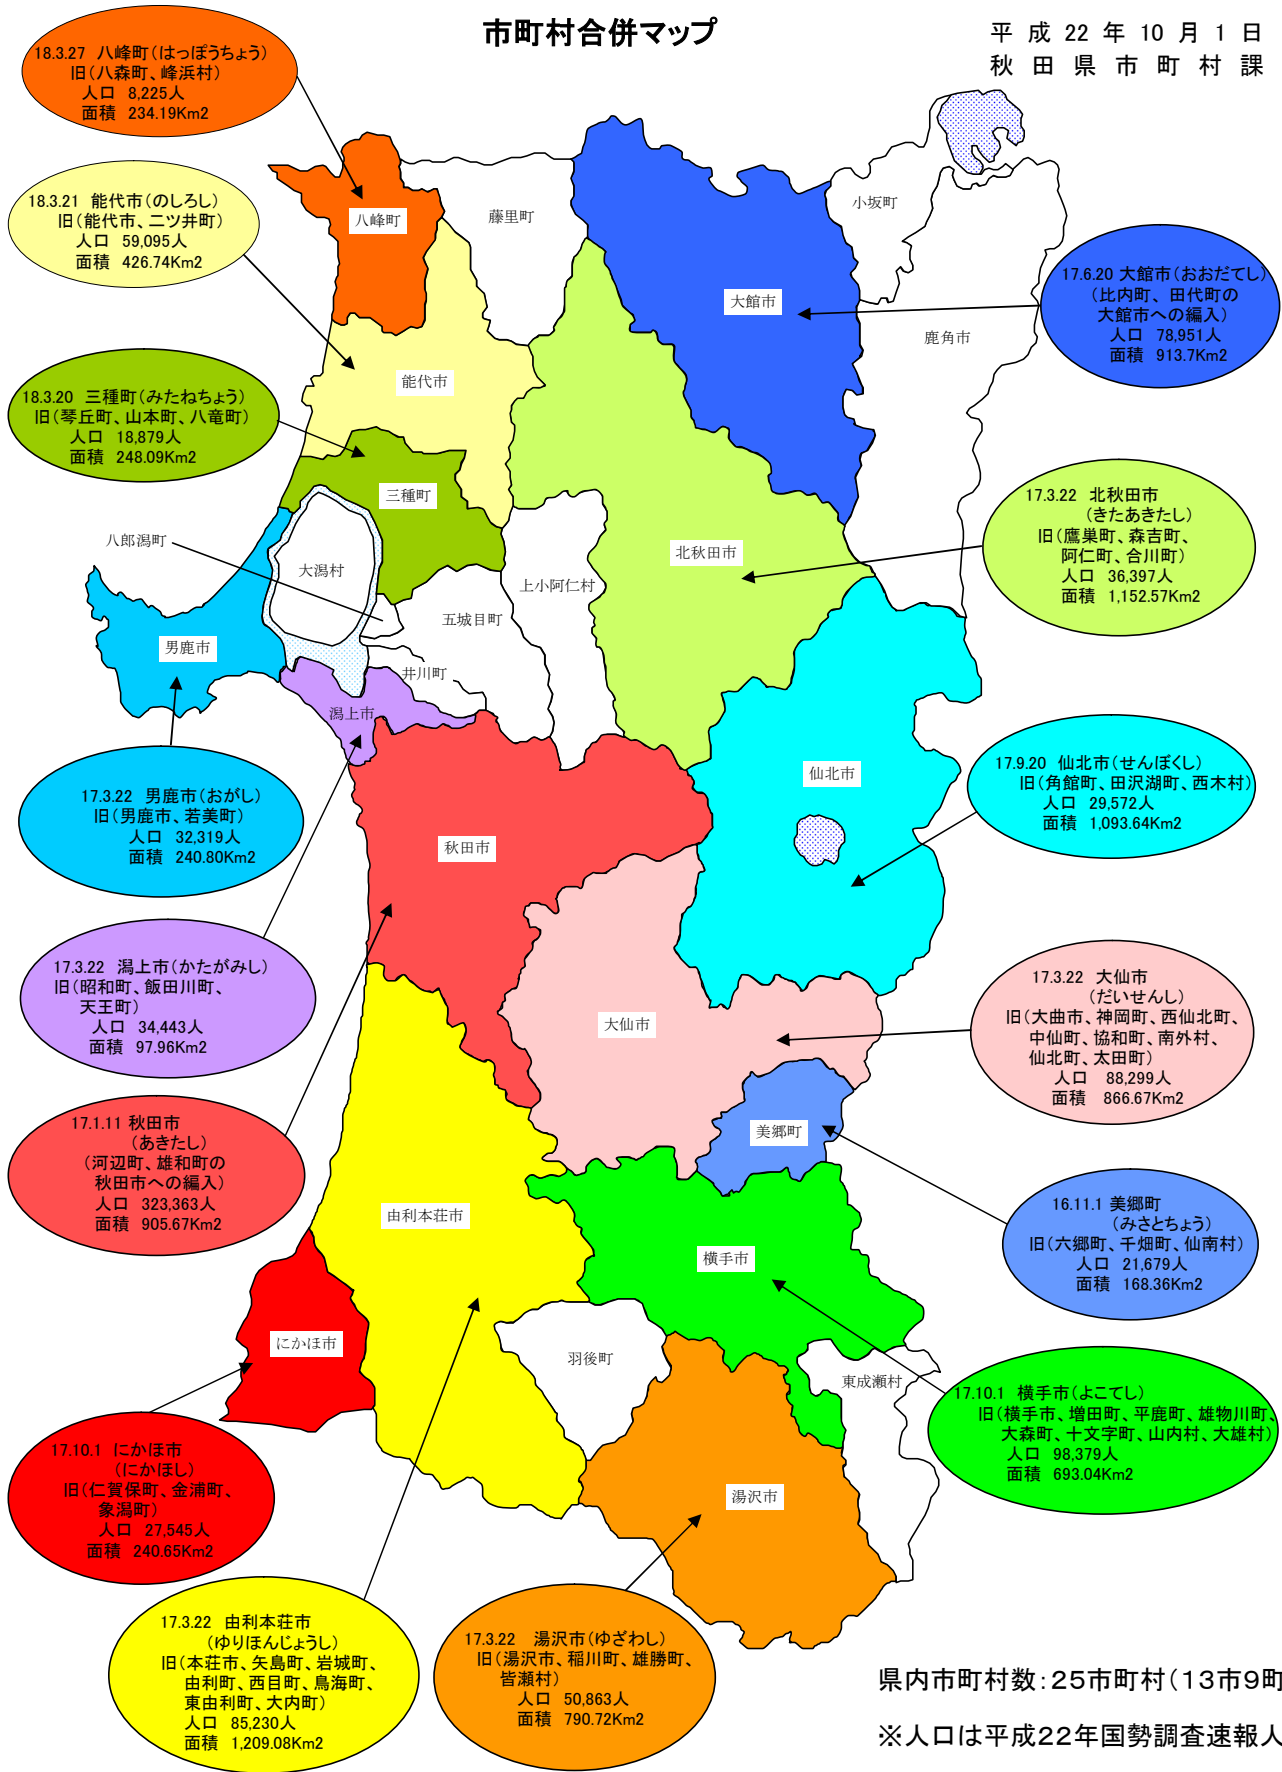

# 市町村合併マップ

平成 22 年 10 月 1 日  
秋 田 県 市 町 村 課

県内市町村数: 25市町村 (13市9町3村)

※人口は平成22年国勢調査速報人口