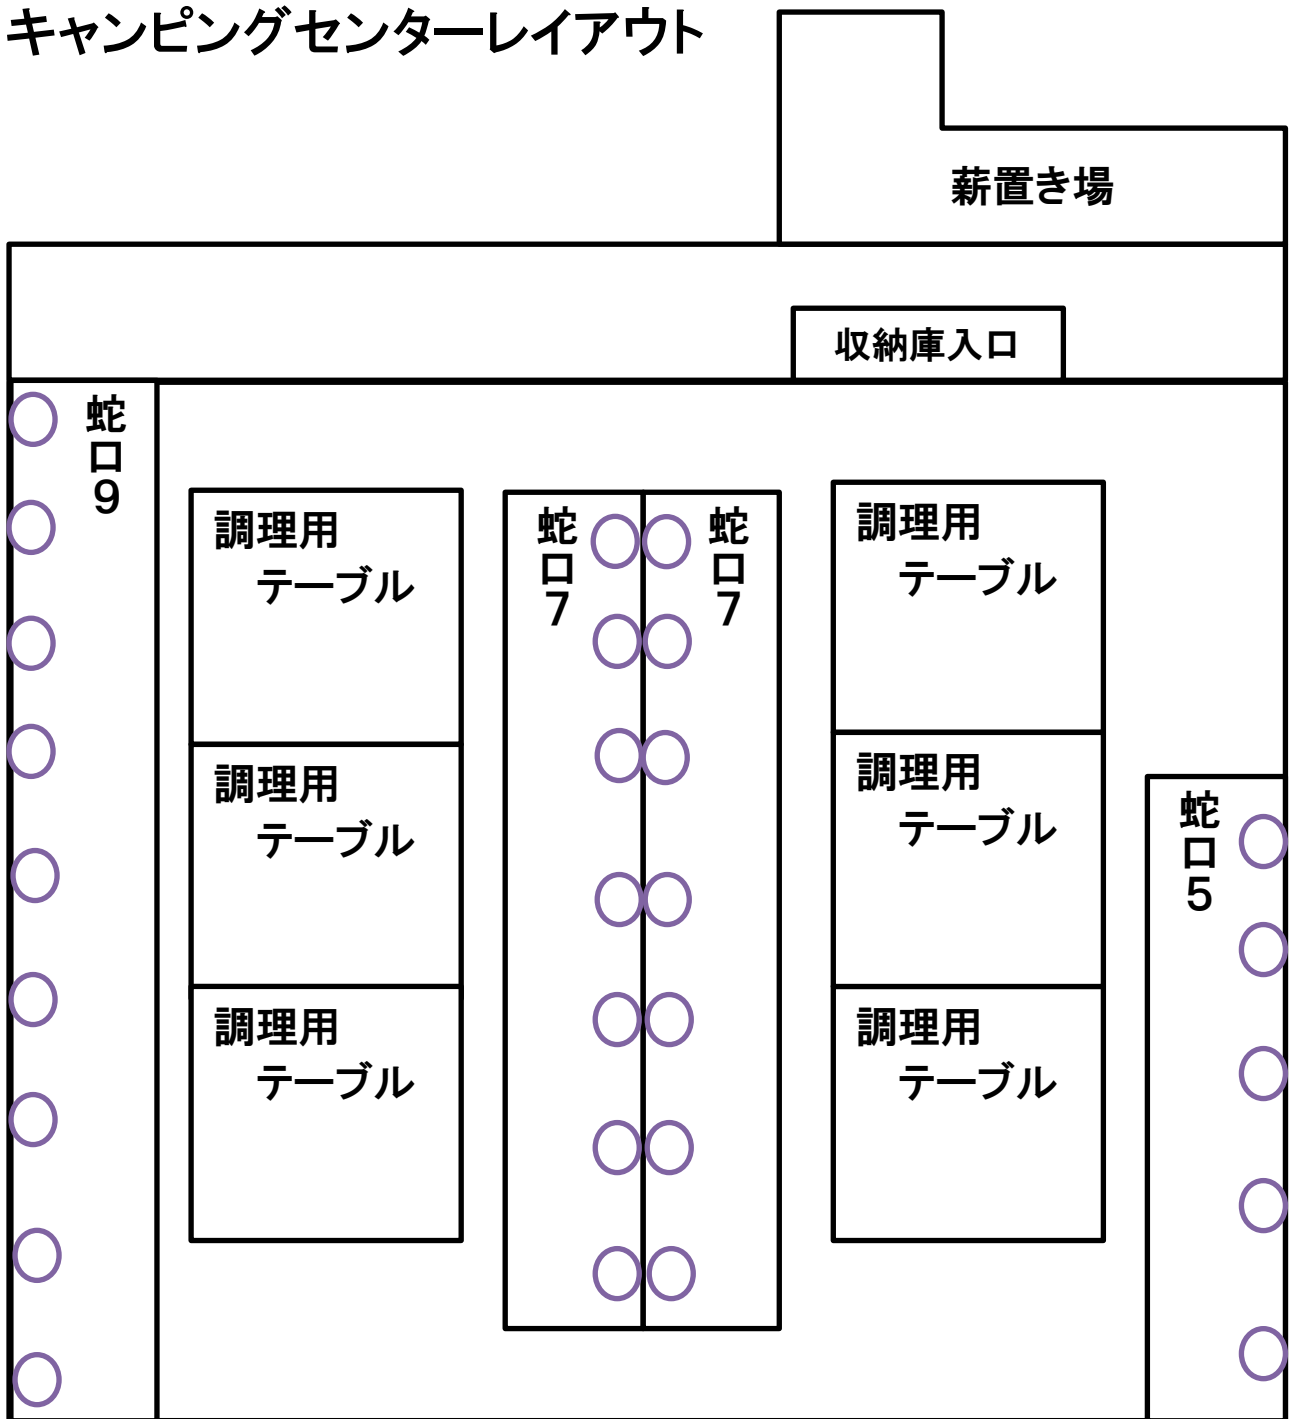

キャンプセンターレイアウト

交流ハウス側

蛇口の総数は、28個です。

調理用テーブルは、6卓です。

(人数が多く調理スペースが十分確保できない場合は、交流ハウスからテーブルを移動させることも可能です。)