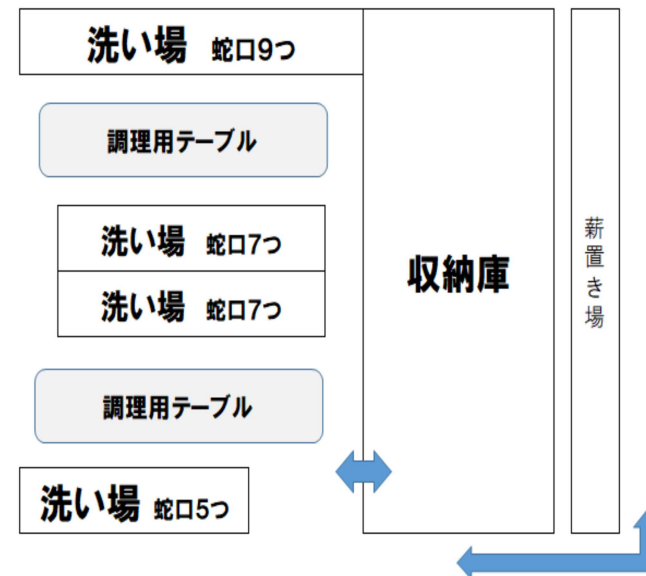

キャンプセンターレイアウト

 かま場 (20個まで)

第1 営火場 長椅子18

キャンプセンター

洗い場の蛇口は計28。調理用テーブルが不足する場合は交流ハウスのものを利用可。

長根山交流ハウス

中央のテーブルと丸いすの利用で84人程度着席できます。
キャンプセンター内の調理用テーブルの利用も可能です。