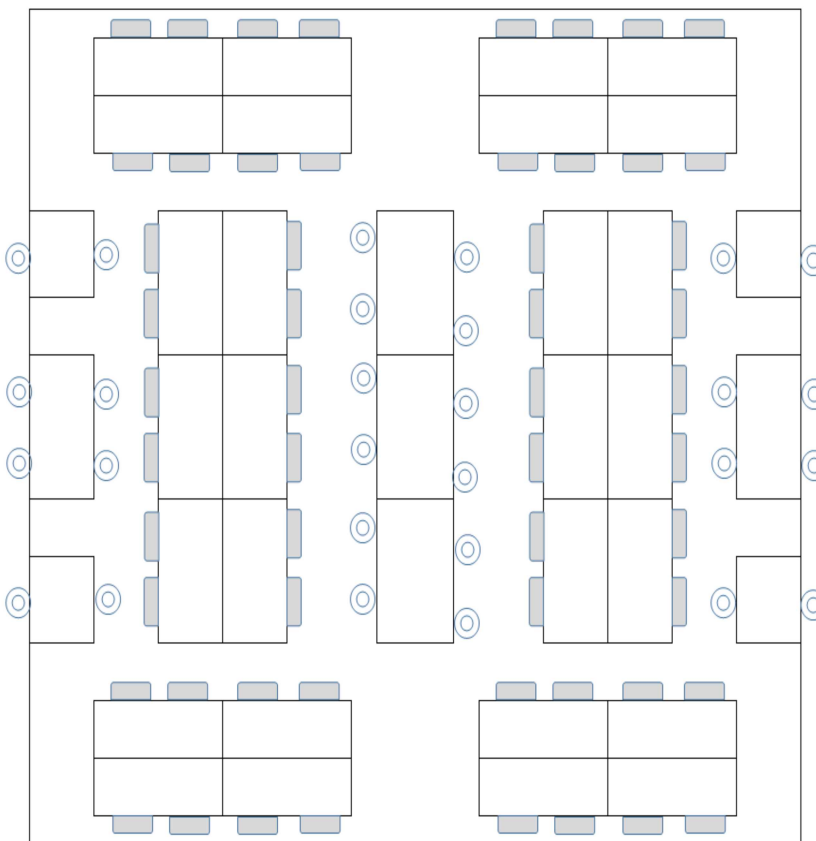

キャンプセンターレイアウト

 かま場 (20個まで)

第1 営火場 長椅子18

キャンプセンター

洗い場の蛇口は計28。調理用テーブルが不足する場合は交流ハウスのものを利用可。

長根山交流ハウス

中央のテーブルと丸いすの利用で84人程度着席できます。
キャンプセンター内の調理用テーブルの利用も可能です。