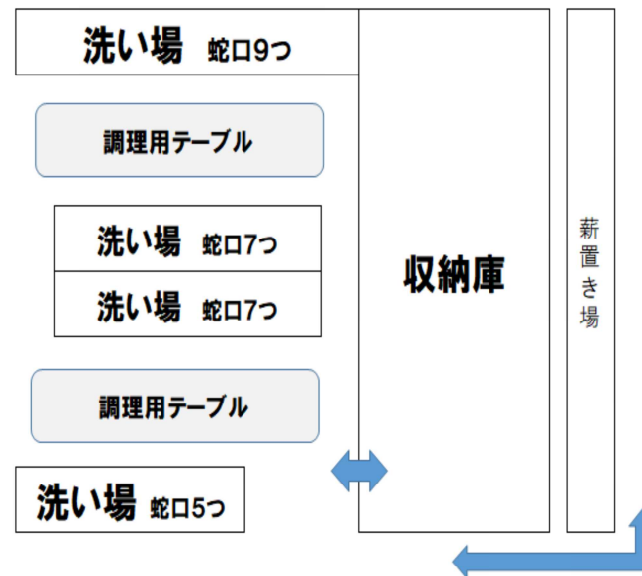

キャンプセンターレイアウト

かま場
(18セットまで)

第1営火場
(長椅子18)

洗い場 蛇口9つ

調理用テーブル

洗い場 蛇口7つ

洗い場 蛇口7つ

調理用テーブル

洗い場 蛇口5つ

収納庫

新置き場

キャンプセンター

- ・ 洗い場の蛇口は計28あります。
- ・ 調理用テーブルが不足する場合は、交流ハウスのテーブルの利用も可能です。

長根山交流ハウス

- ・ 中央のテーブルと丸いすの利用で84人程度着席できます。
- ・ キャンピングセンター内の調理用テーブルの利用も可能です。