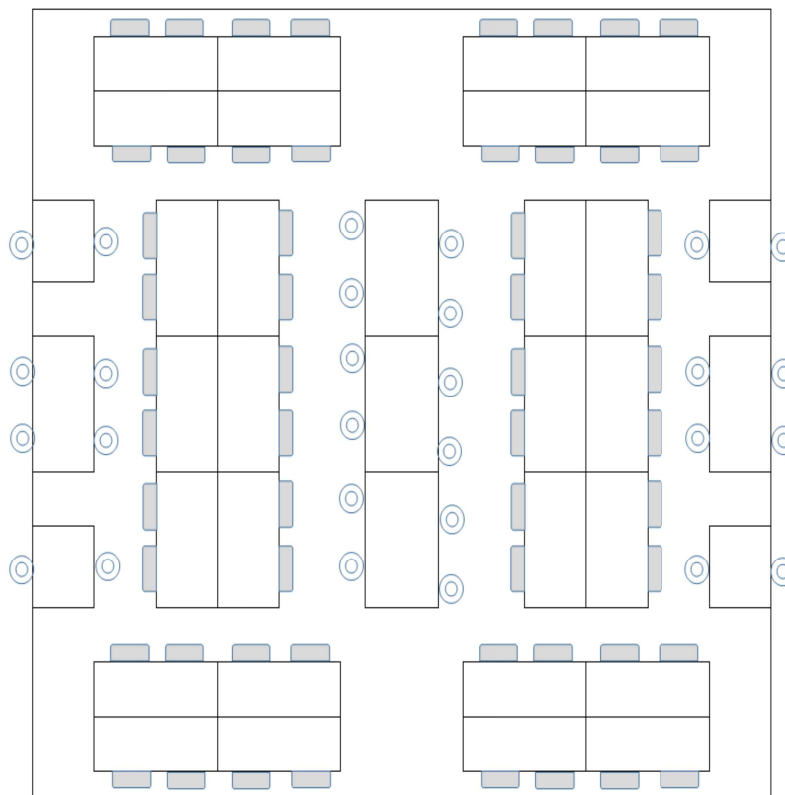

キャンプセンターレイアウト

かま場
(18セットまで)

第1営火場
(長椅子18)

洗い場 蛇口9つ

調理用テーブル

洗い場 蛇口7つ

洗い場 蛇口7つ

調理用テーブル

洗い場 蛇口5つ

収納庫

新置き場

キャンプセンター

- ・ 洗い場の蛇口は計28あります。
- ・ 調理用テーブルが不足する場合は、交流ハウスのテーブルの利用も可能です。

長根山交流ハウス

- ・ 中央のテーブルと丸いすの利用で84人程度着席できます。
- ・ キャンピングセンター内の調理用テーブルの利用も可能です。