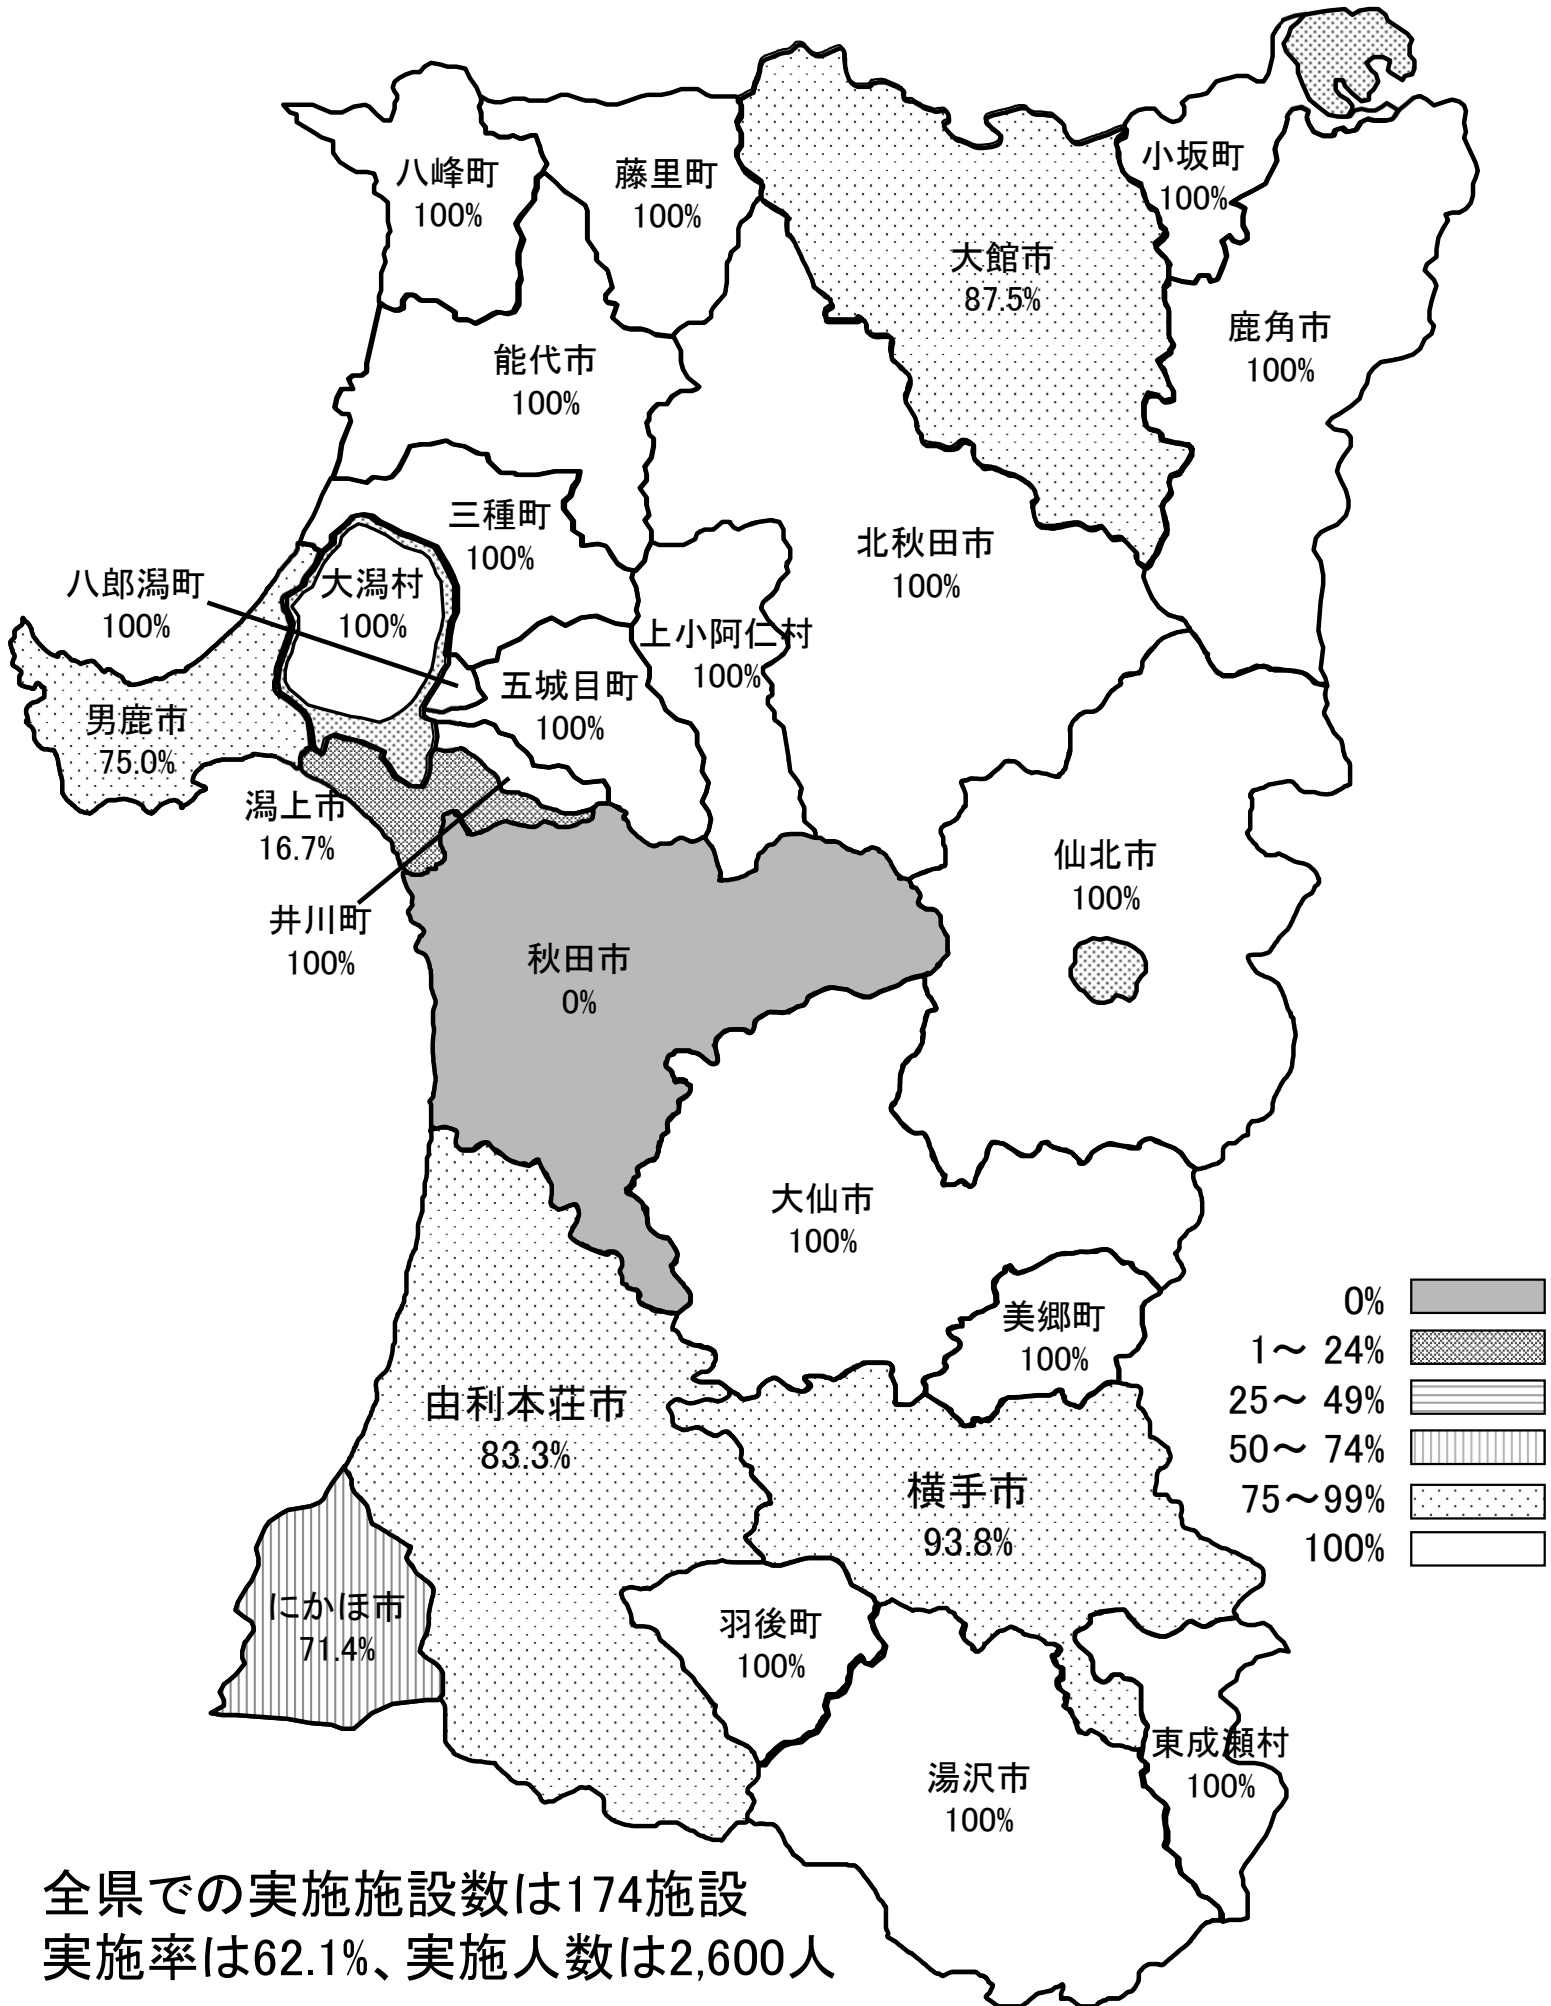

令和7年度 市町村別実施率(幼稚園・保育所・認定こども園) R7.12月時点

令和7年度 市町村別実施率(小学校)

R7.12月時点

令和7年度 市町村別実施率(中学校)

R7.12月時点

令和7年度 市町村別実施率 [全体(幼保こども園、小学校、
中学校、特別支援学校)]

R7.12月時点