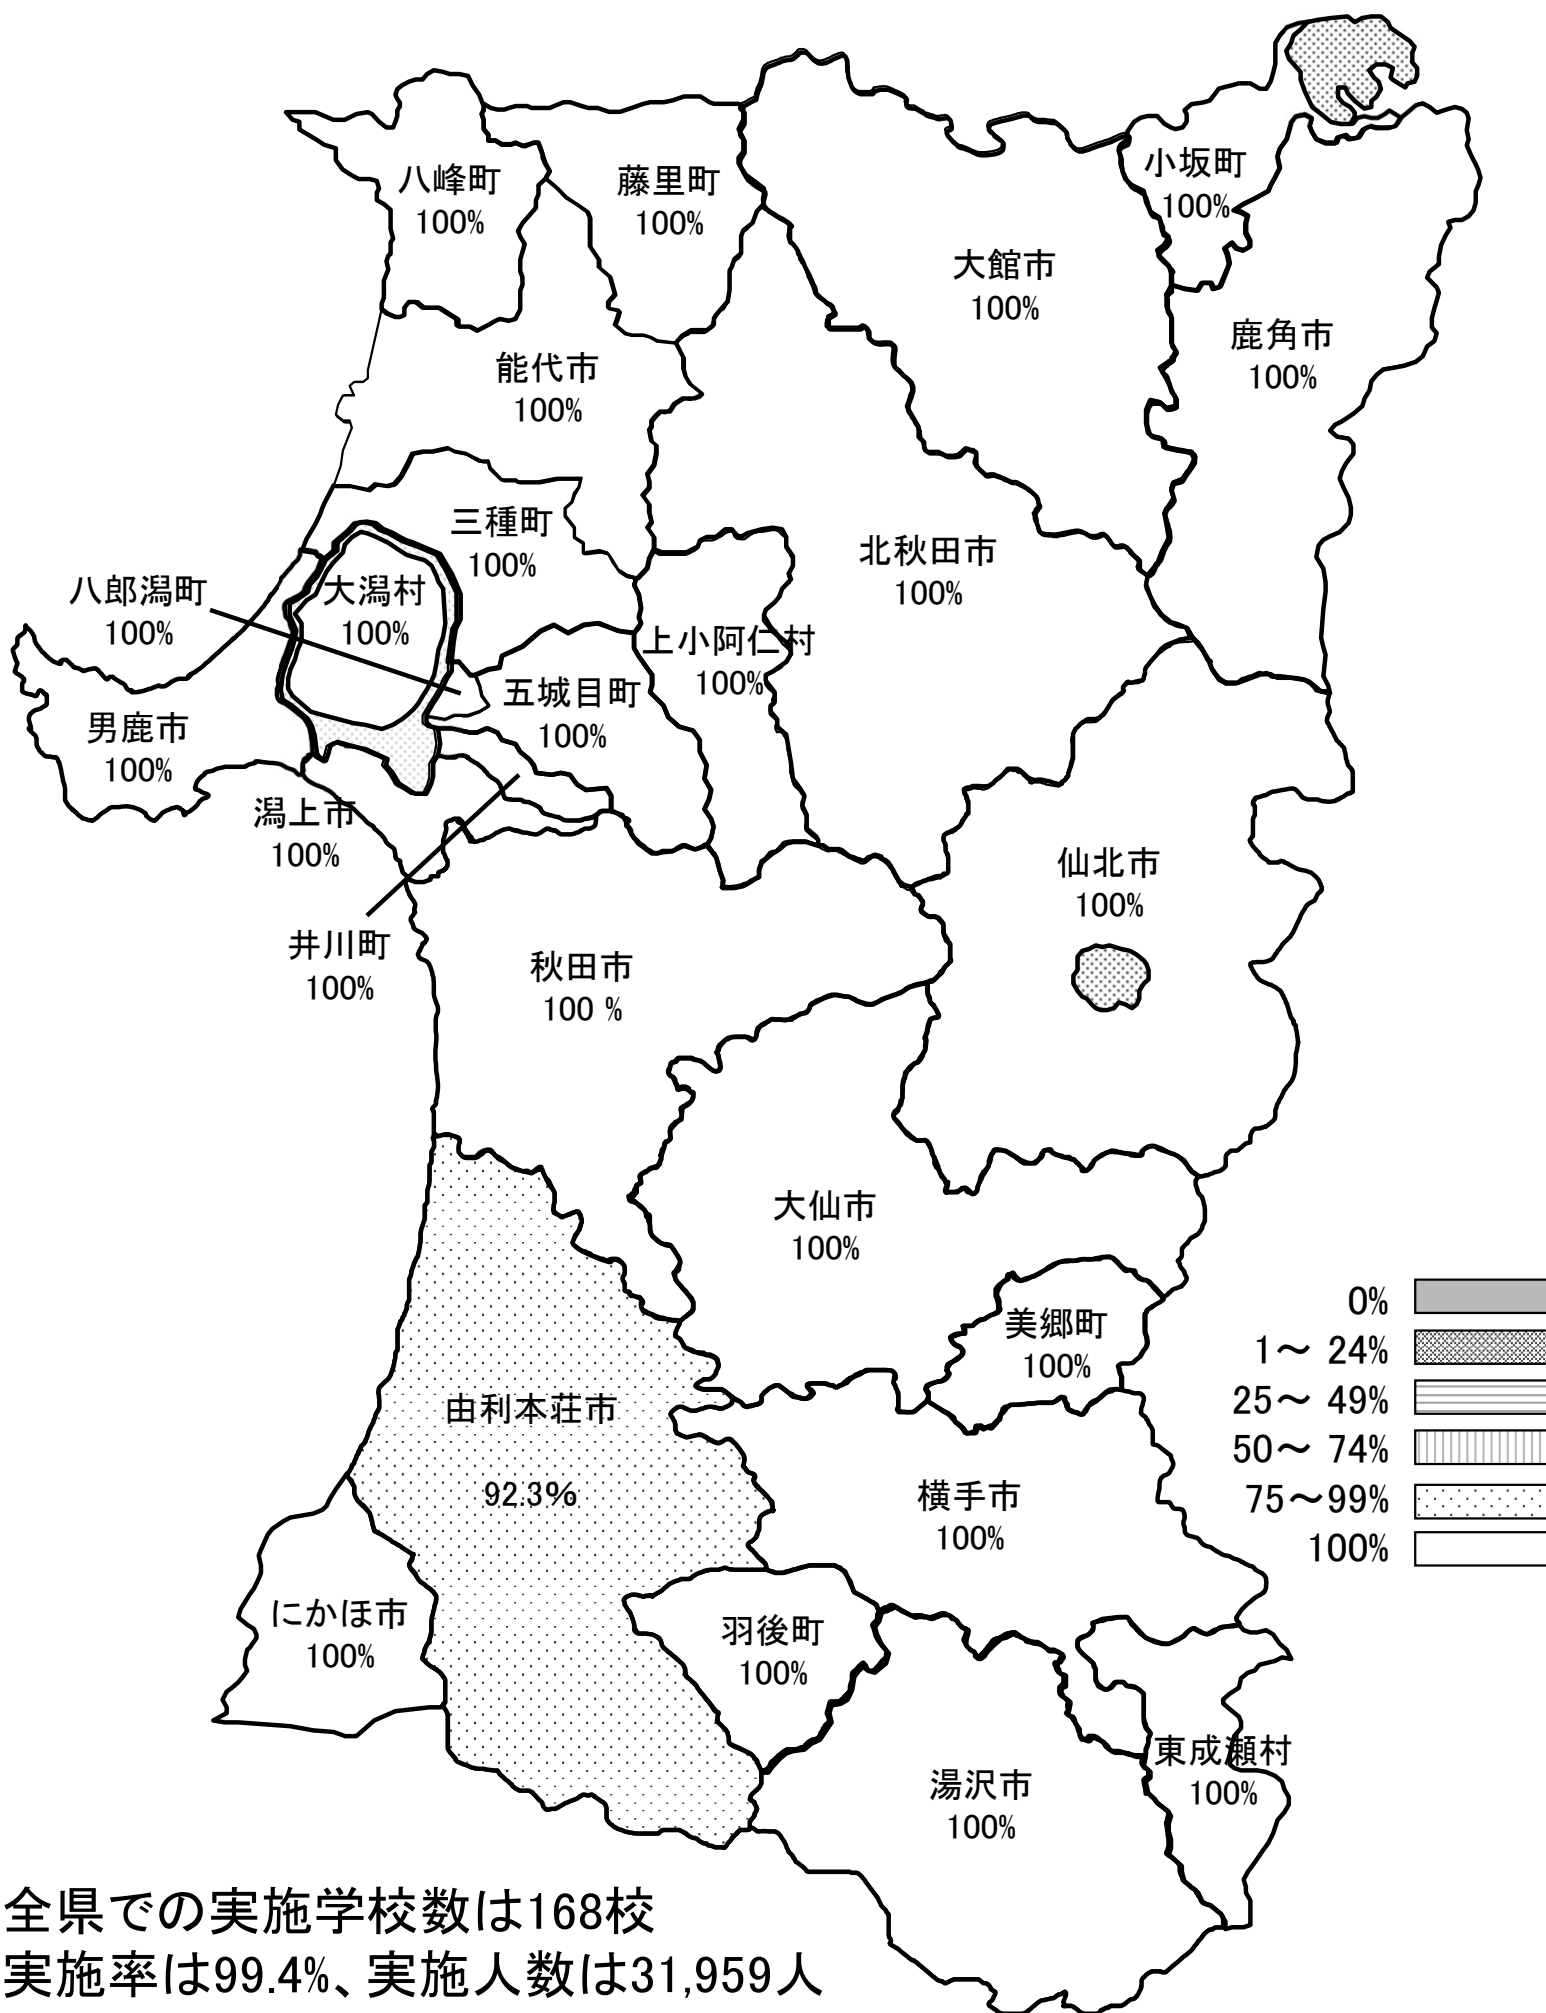

令和7年度 市町村別実施率(幼稚園・保育所・認定こども園) R7.12月時点

令和7年度 市町村別実施率(小学校)

R7.12月時点

令和7年度 市町村別実施率(中学校)

R7.12月時点

令和7年度 市町村別実施率 [全体(幼保こども園、小学校、
中学校、特別支援学校)]

R7.12月時点