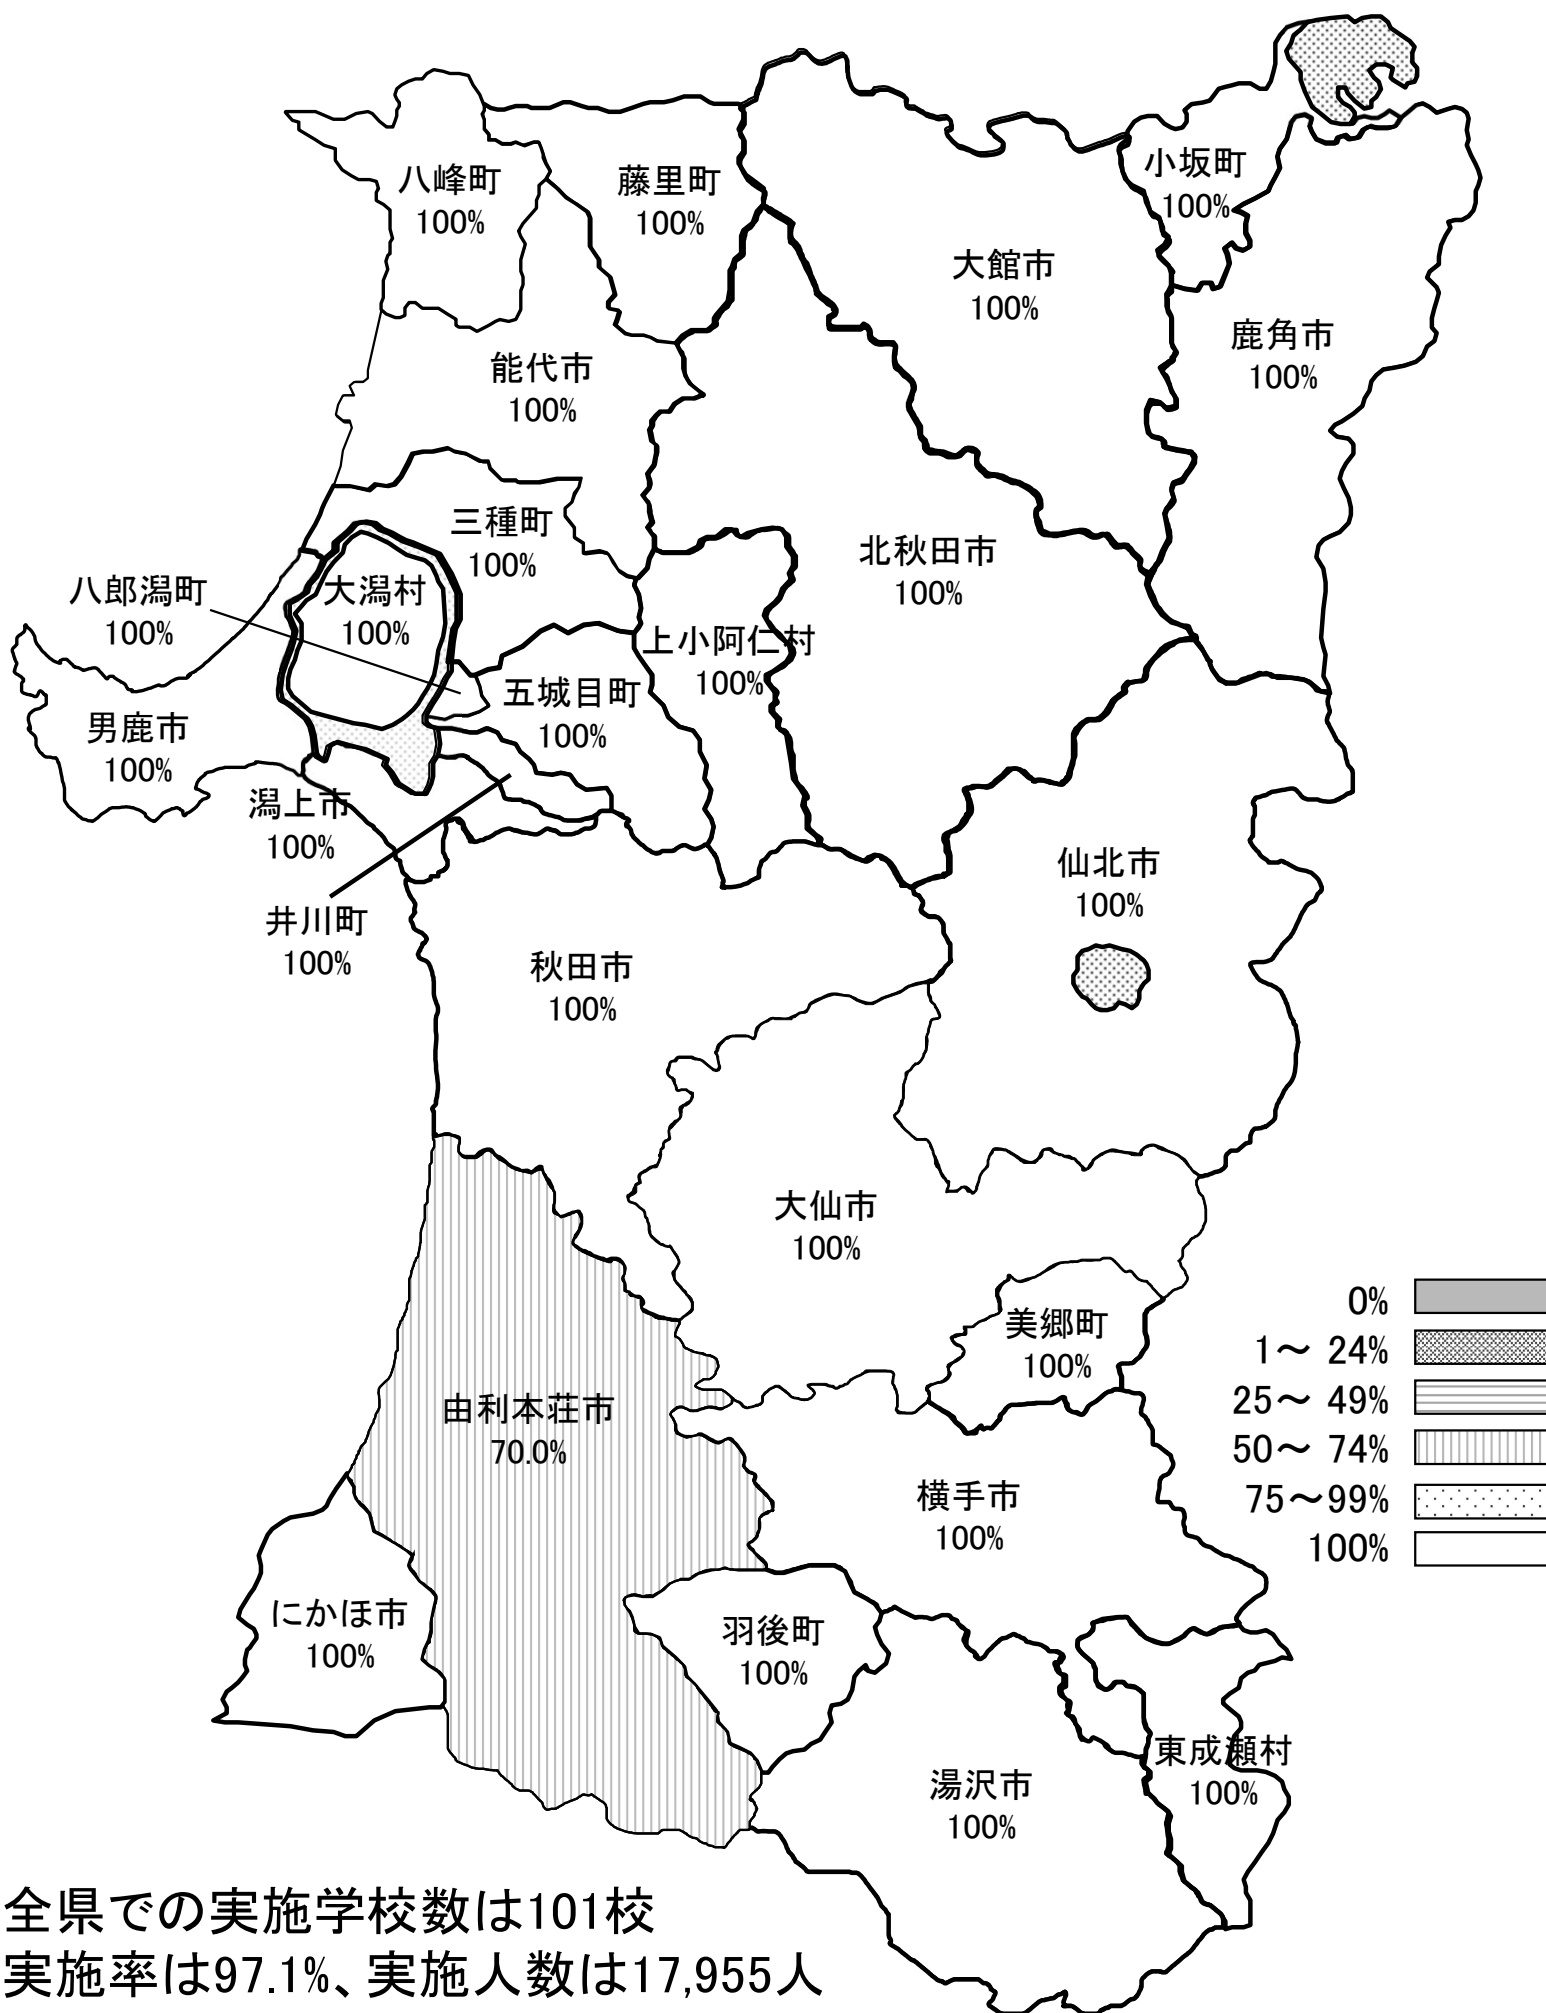

令和7年度 市町村別実施率(幼稚園・保育所・認定こども園) R7.12月時点

令和7年度 市町村別実施率(小学校)

R7.12月時点

令和7年度 市町村別実施率(中学校)

R7.12月時点

令和7年度 市町村別実施率 [全体(幼保こども園、小学校、
中学校、特別支援学校)]

R7.12月時点