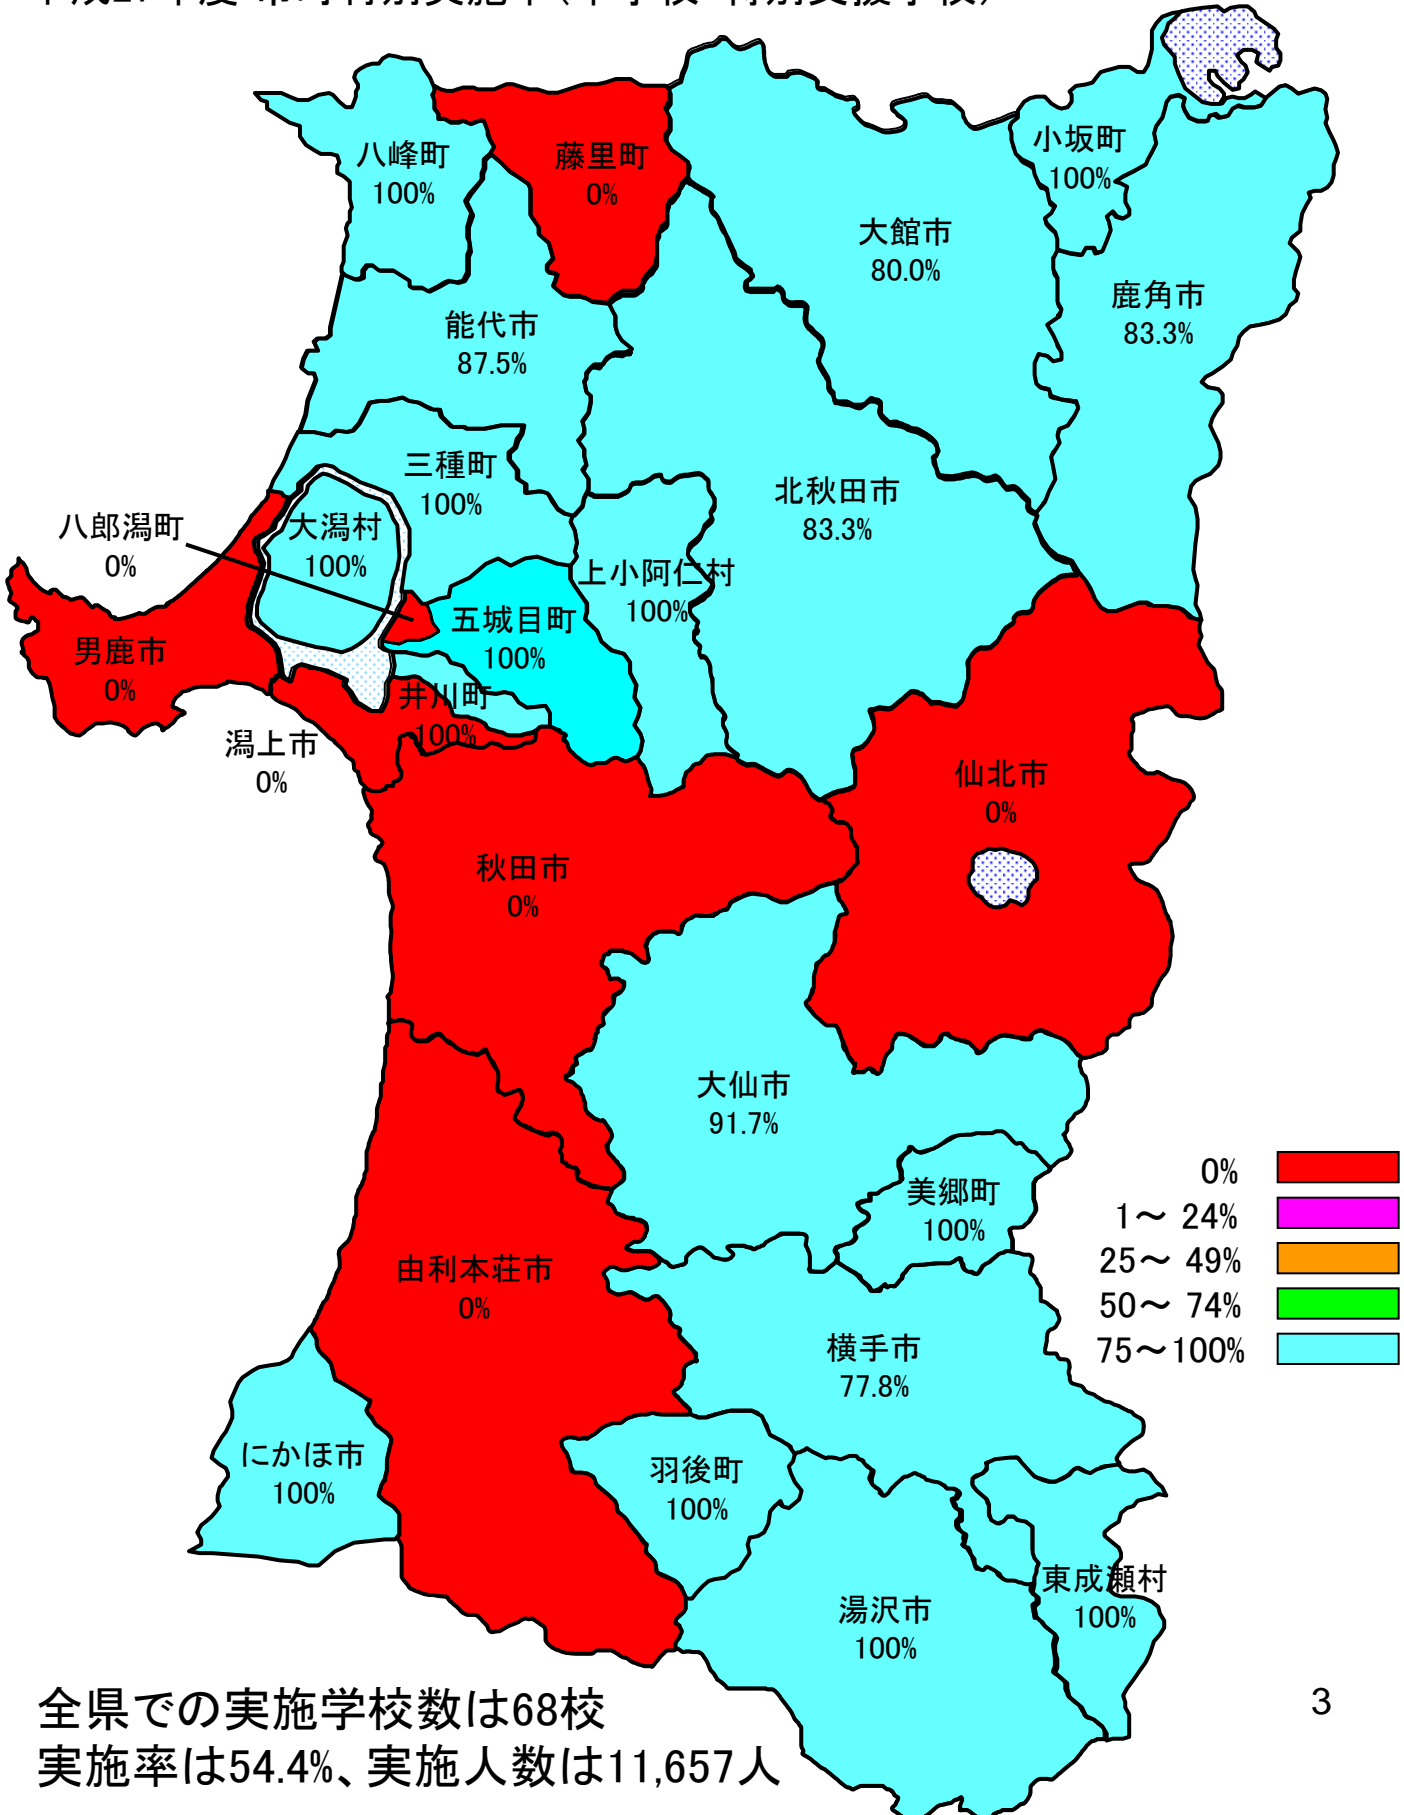

全県での実施学校数は194校
実施率は91.9%、実施人数は37,302人

全県での実施施設数は456施設
実施率は67.7%、実施人数は52,725人