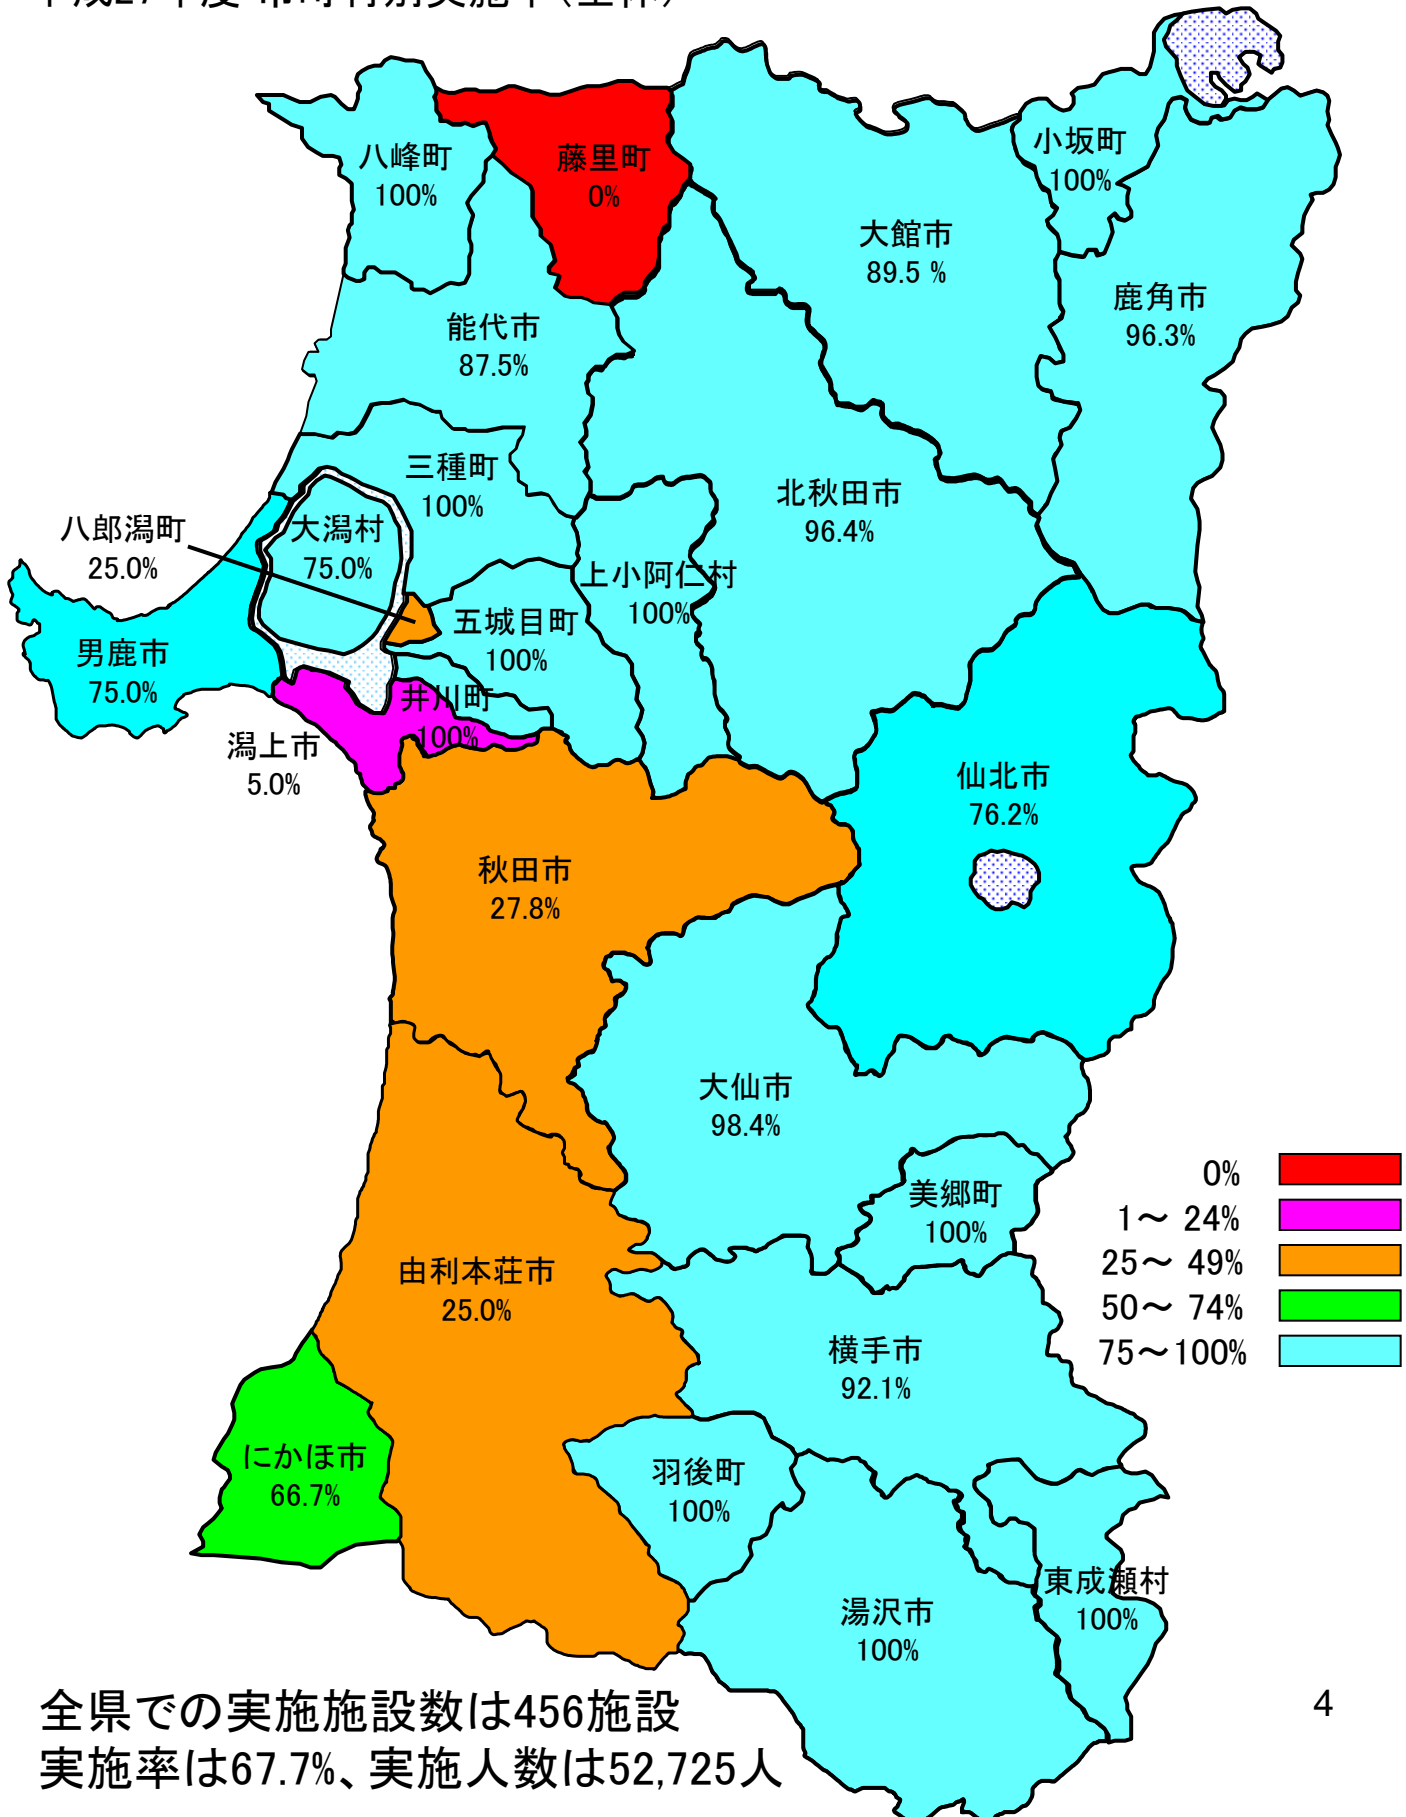

全県での実施学校数は194校
実施率は91.9%、実施人数は37,302人

全県での実施施設数は456施設
実施率は67.7%、実施人数は52,725人