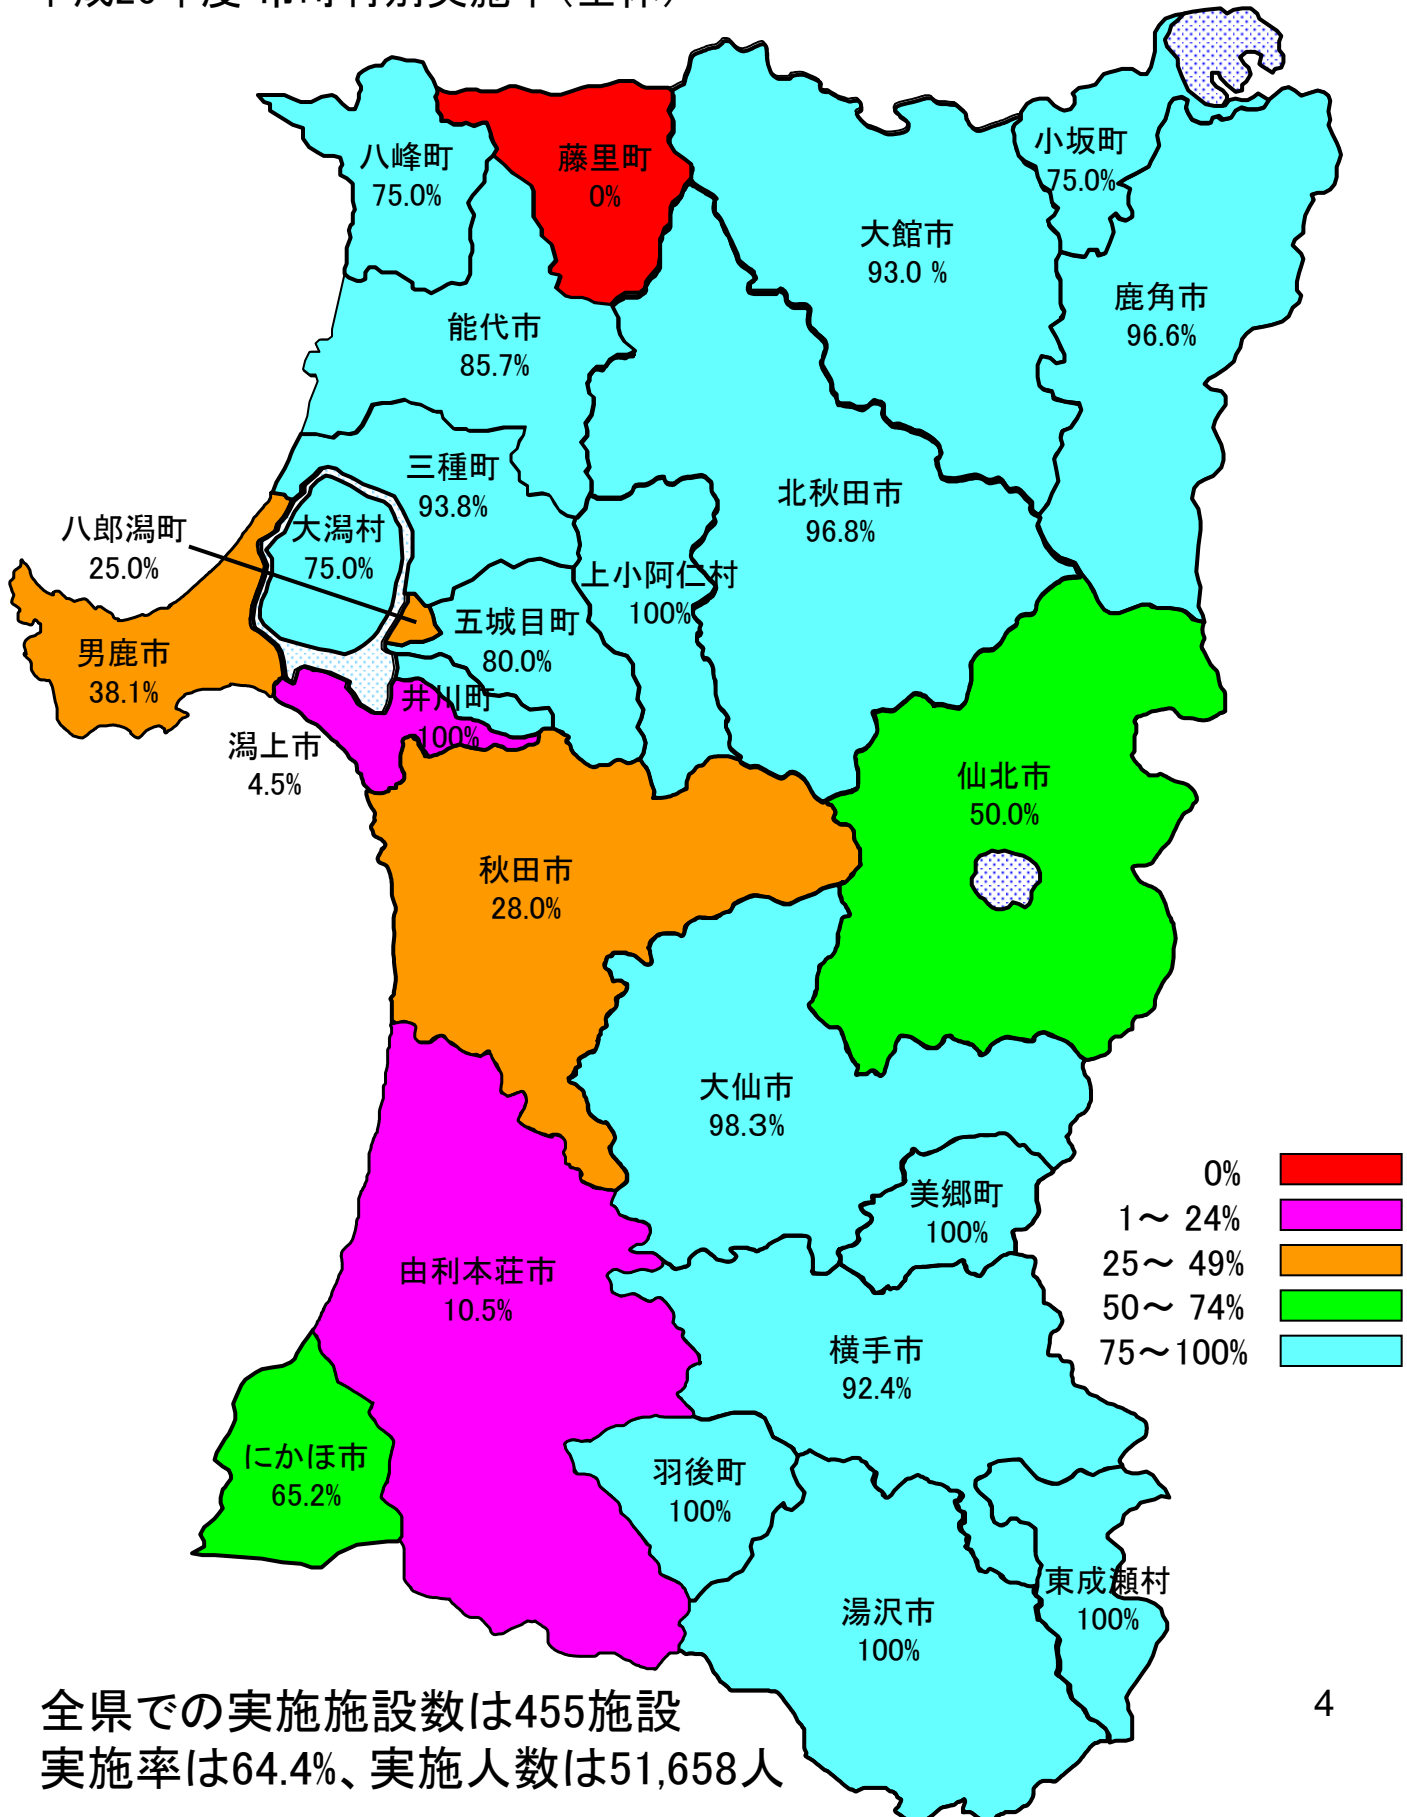

全県での実施学校数は186校  
実施率は83.0%、実施人数は36,315人

全県での実施施設数は455施設  
実施率は64.4%、実施人数は51,658人