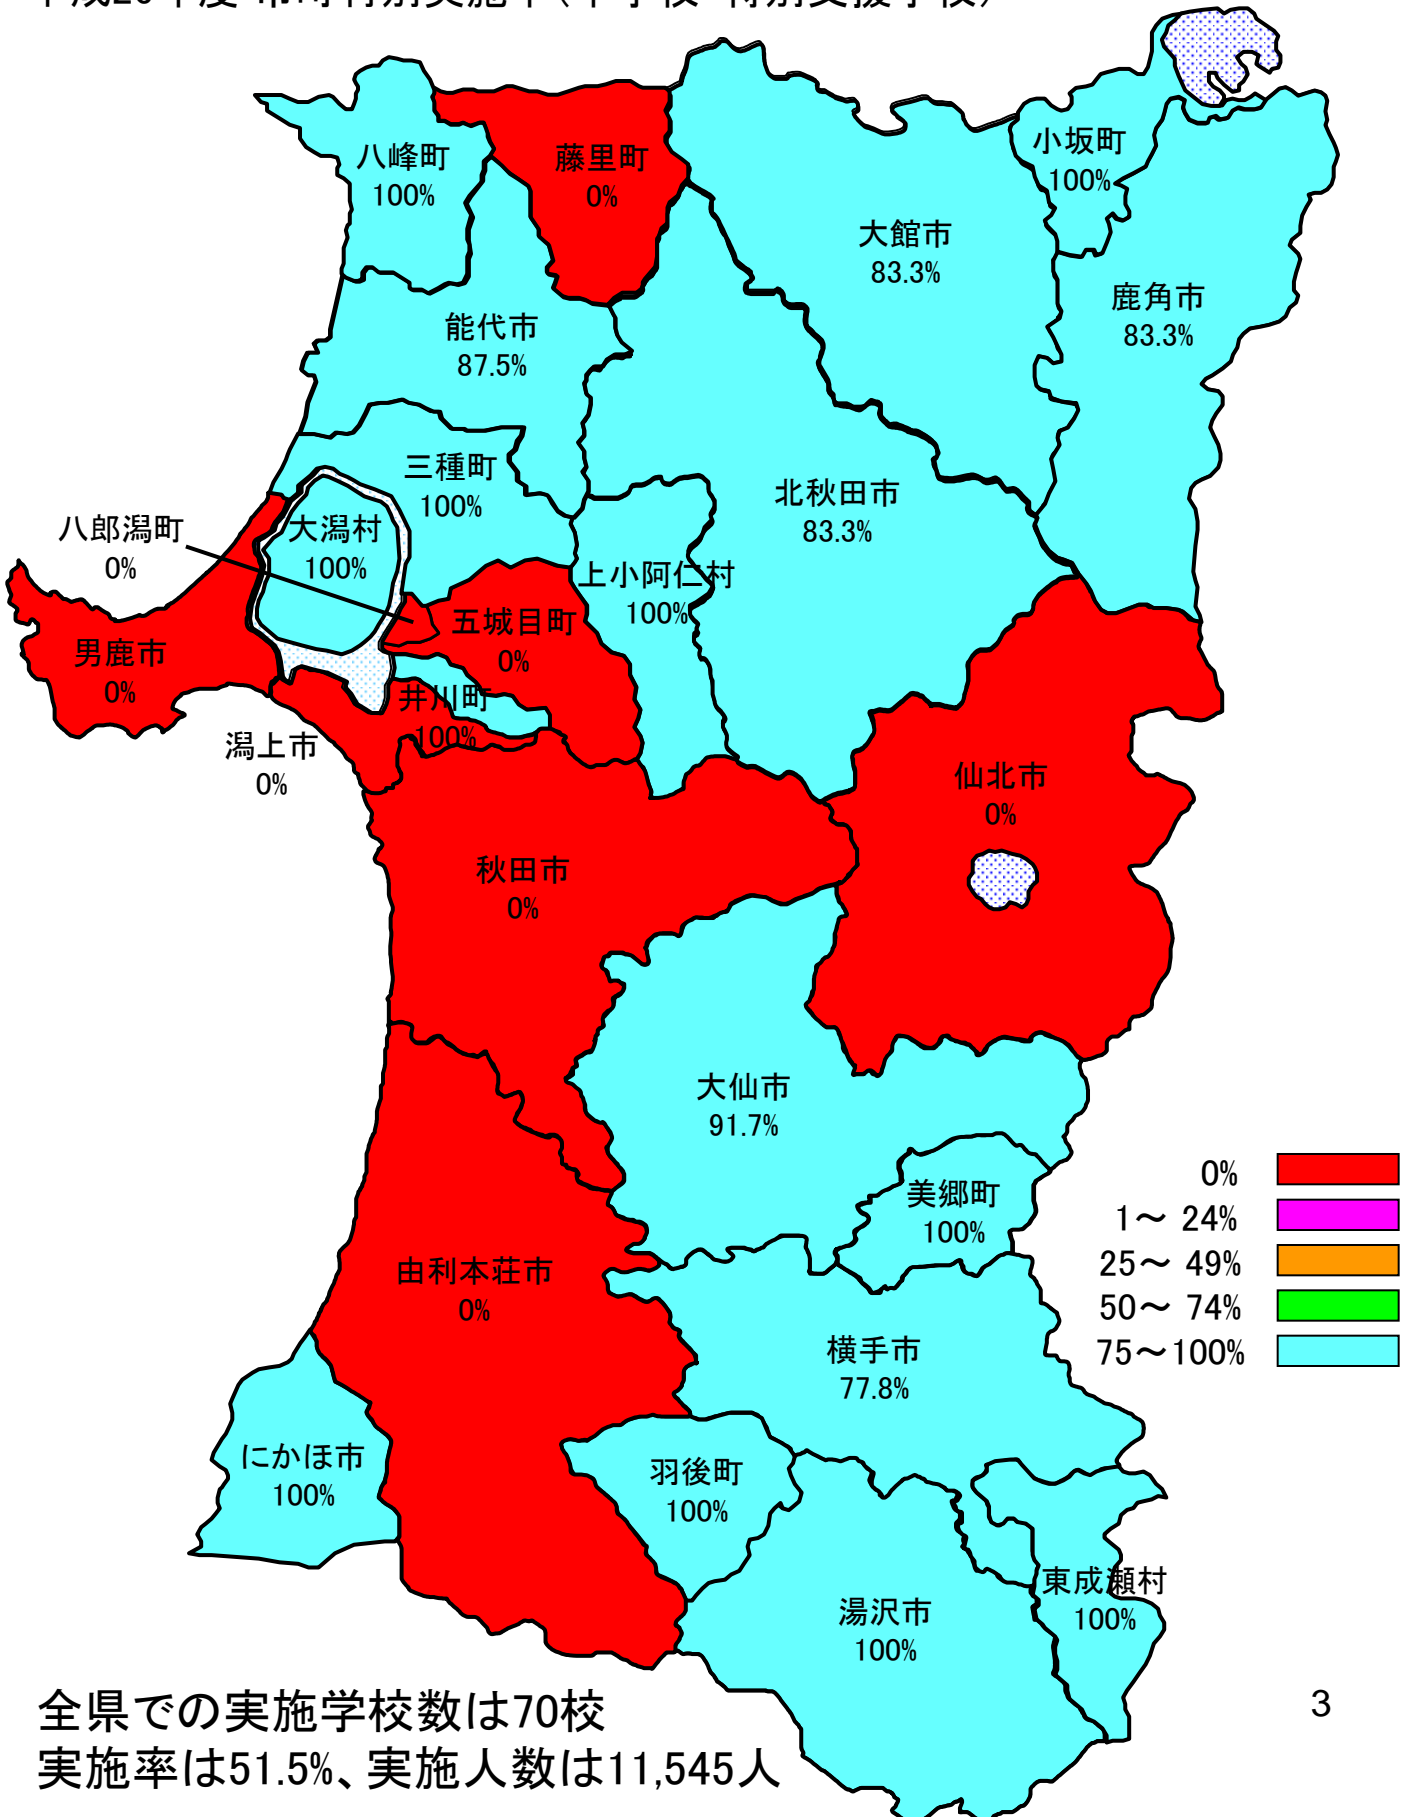

全県での実施学校数は186校  
実施率は83.0%、実施人数は36,315人

全県での実施施設数は455施設  
実施率は64.4%、実施人数は51,658人