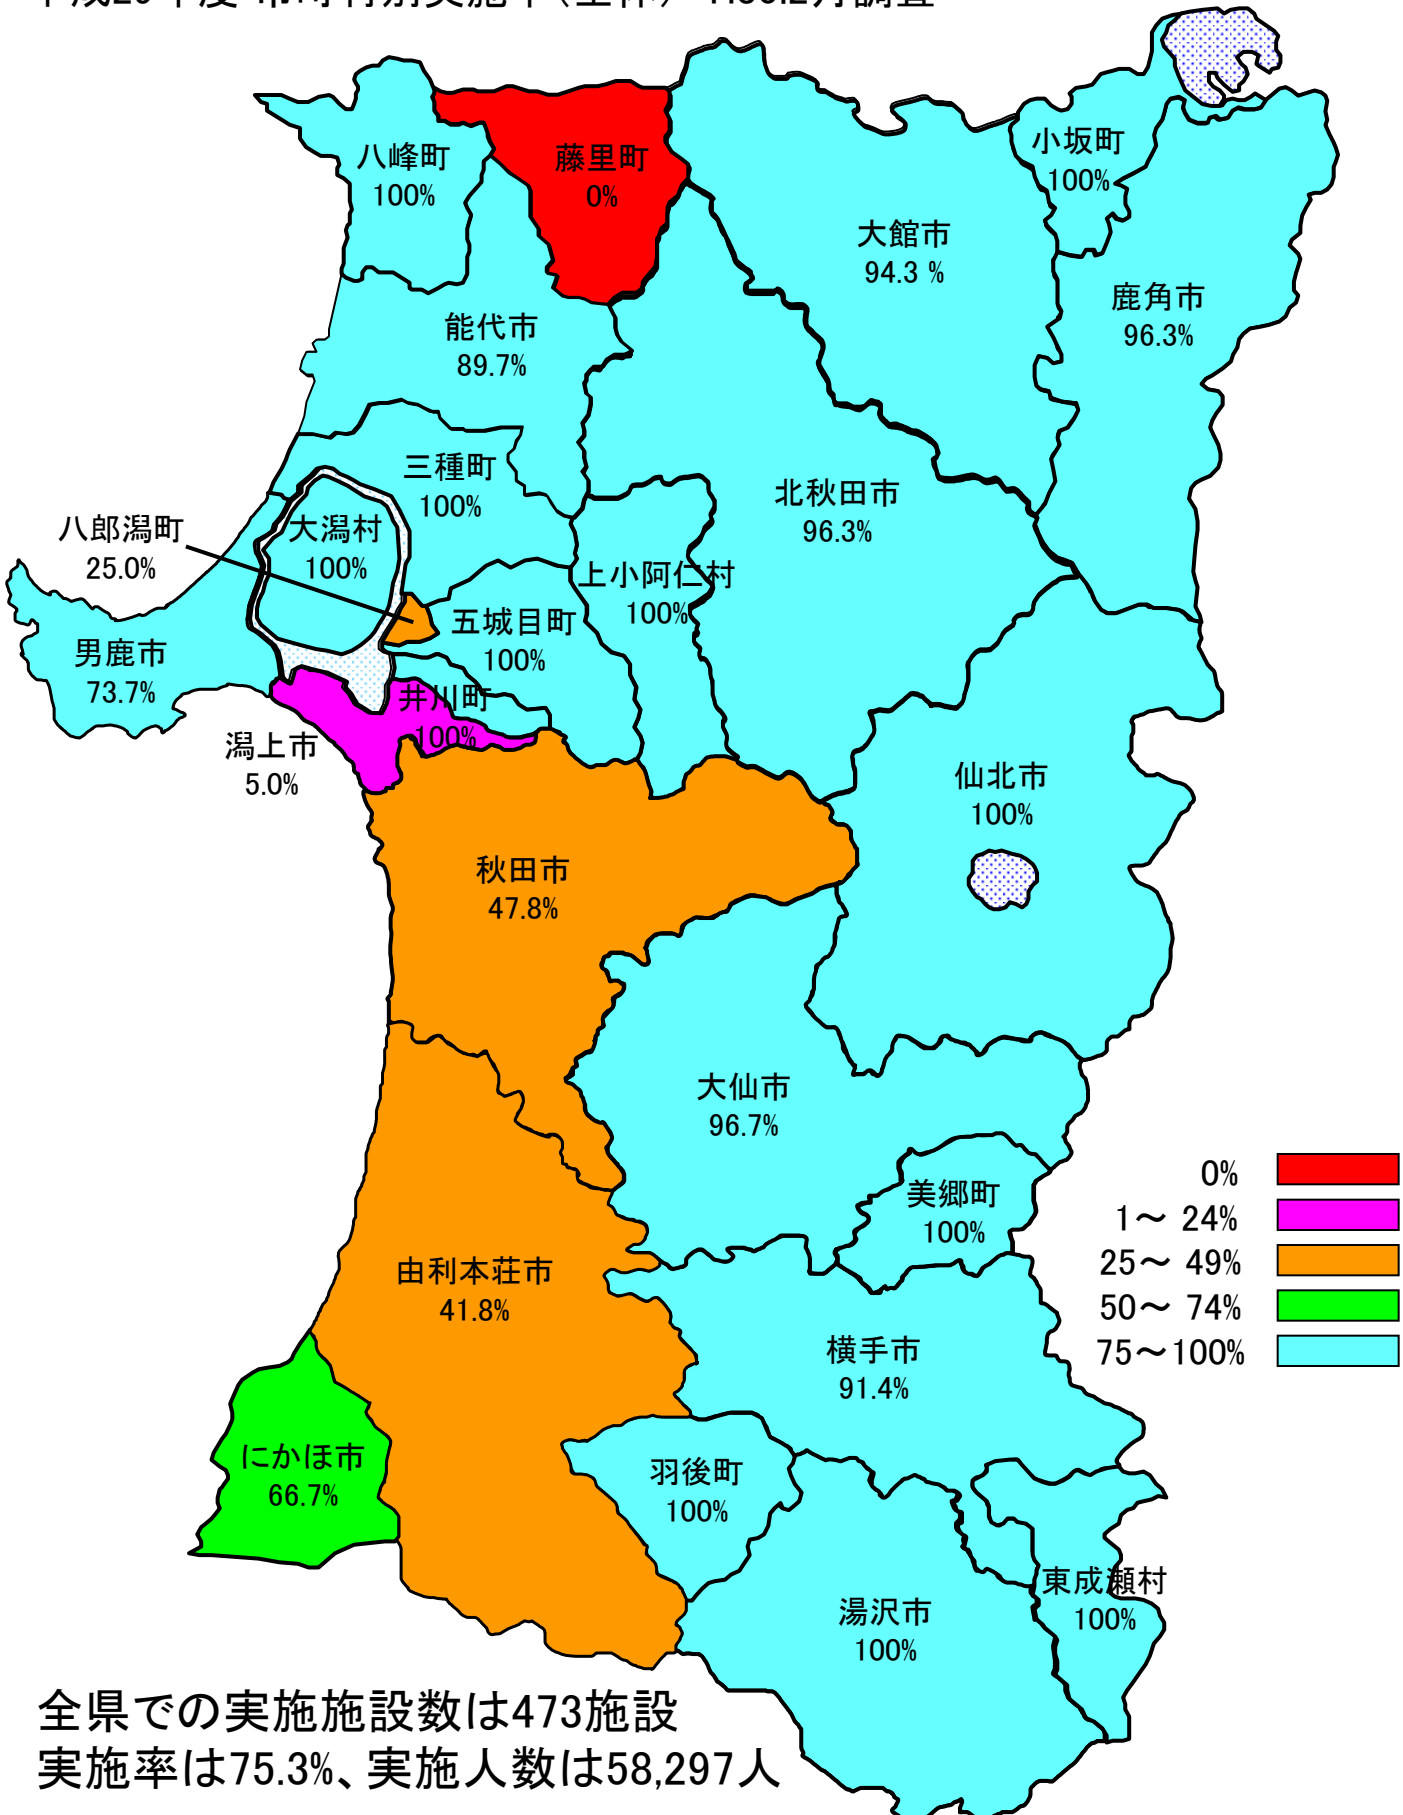

平成29年度 市町村別実施率(幼稚園・保育所・認定こども園) H30.2月調査

平成29年度 市町村別実施率(小学校) H30.2月調査

全県での実施学校数は189校
 実施率は94.0%、実施人数は38,132人

平成29年度 市町村別実施率(中学校・特別支援学校) H30.2月調査

全県での実施学校数は94校
実施率は76.4%、実施人数は16,658人

平成29年度 市町村別実施率(全体) H30.2月調査

全県での実施施設数は473施設
 実施率は75.3%、実施人数は58,297人