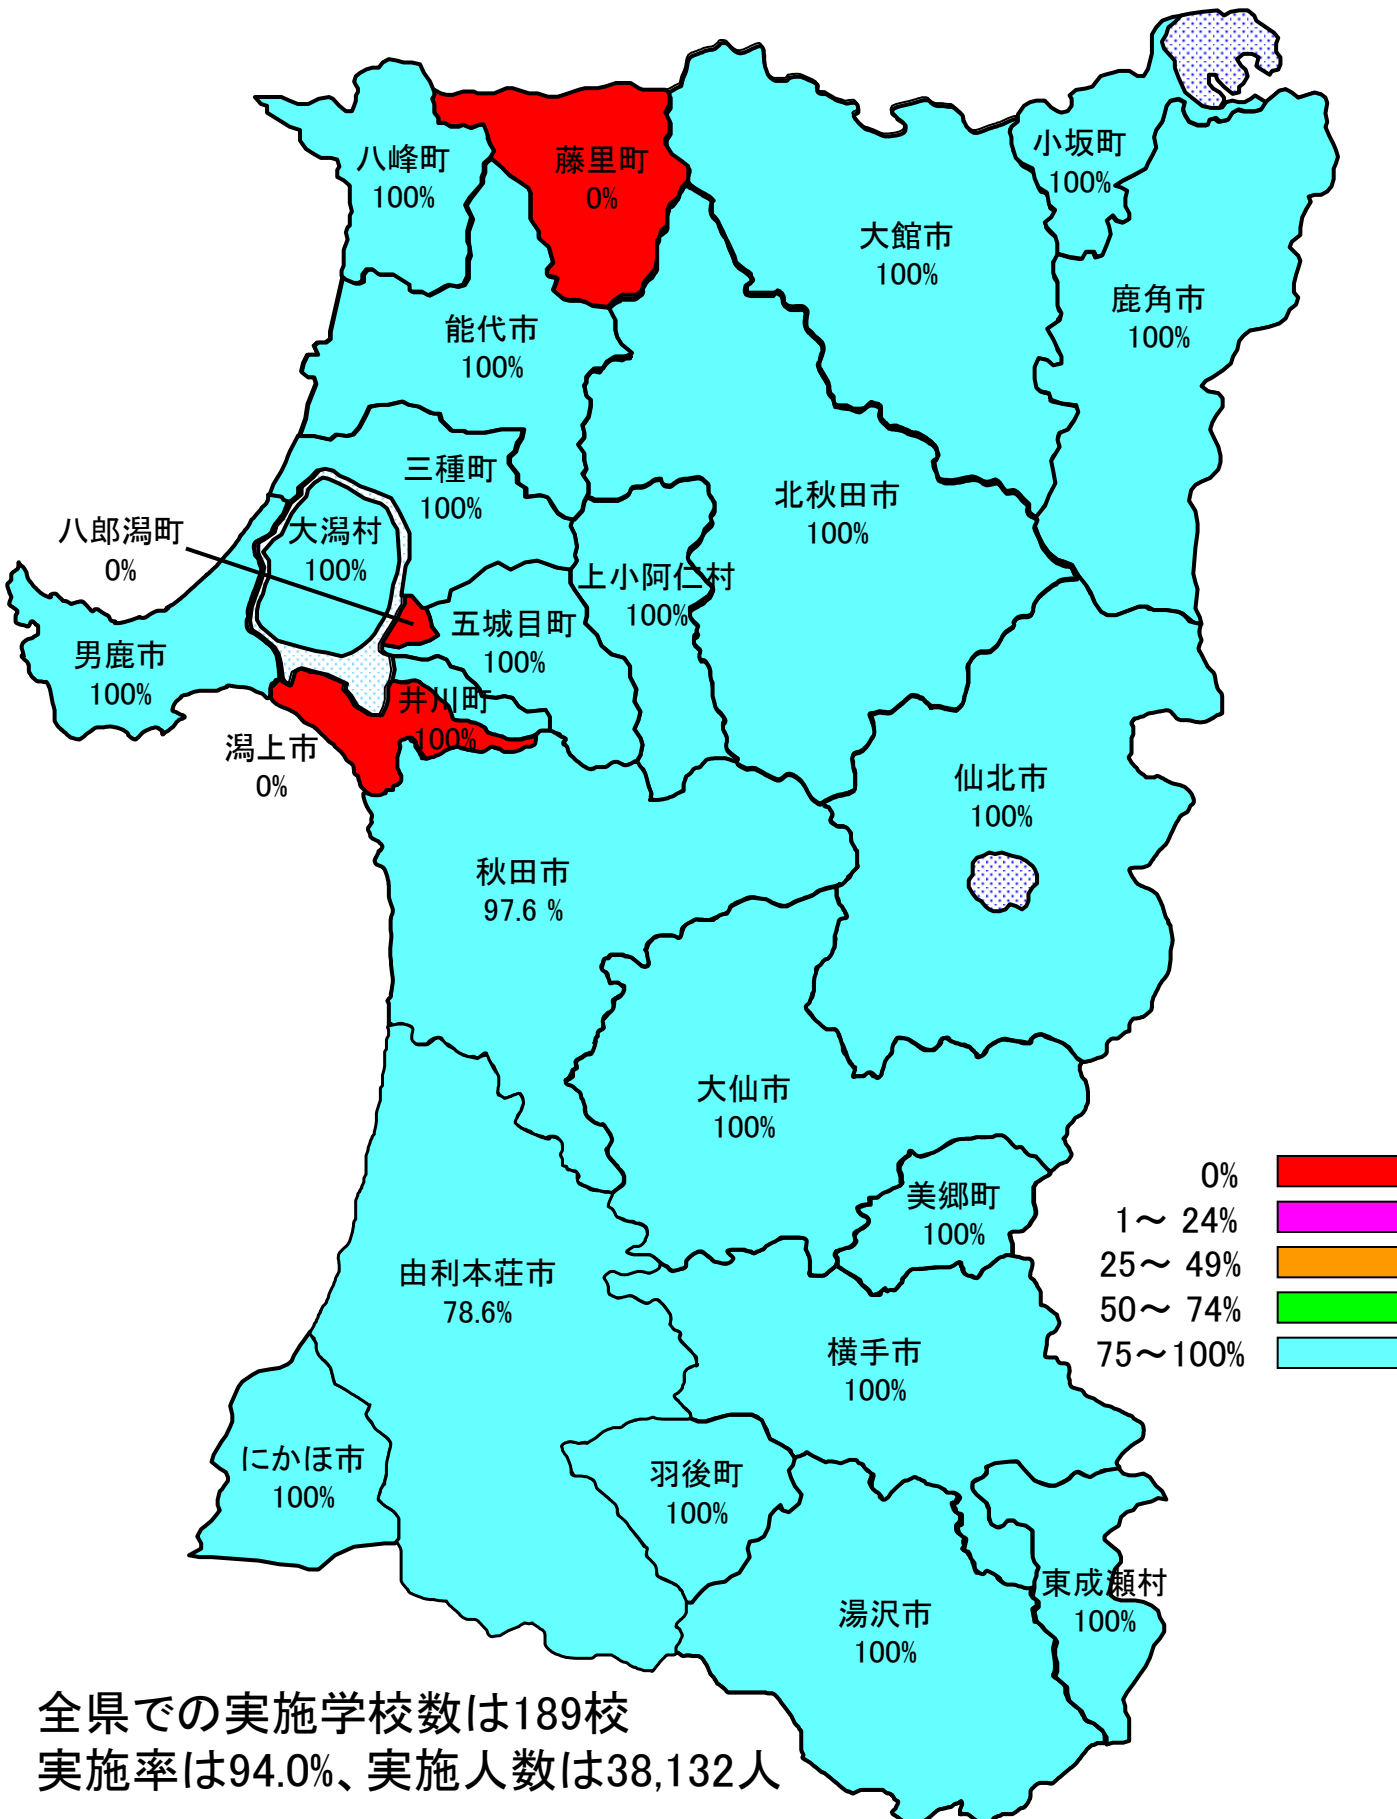

平成29年度 市町村別実施率(幼稚園・保育所・認定こども園) H30.2月調査

平成29年度 市町村別実施率(小学校) H30.2月調査

全県での実施学校数は189校
 実施率は94.0%、実施人数は38,132人

平成29年度 市町村別実施率(中学校・特別支援学校) H30.2月調査

全県での実施学校数は94校
実施率は76.4%、実施人数は16,658人

平成29年度 市町村別実施率(全体) H30.2月調査

全県での実施施設数は473施設
 実施率は75.3%、実施人数は58,297人