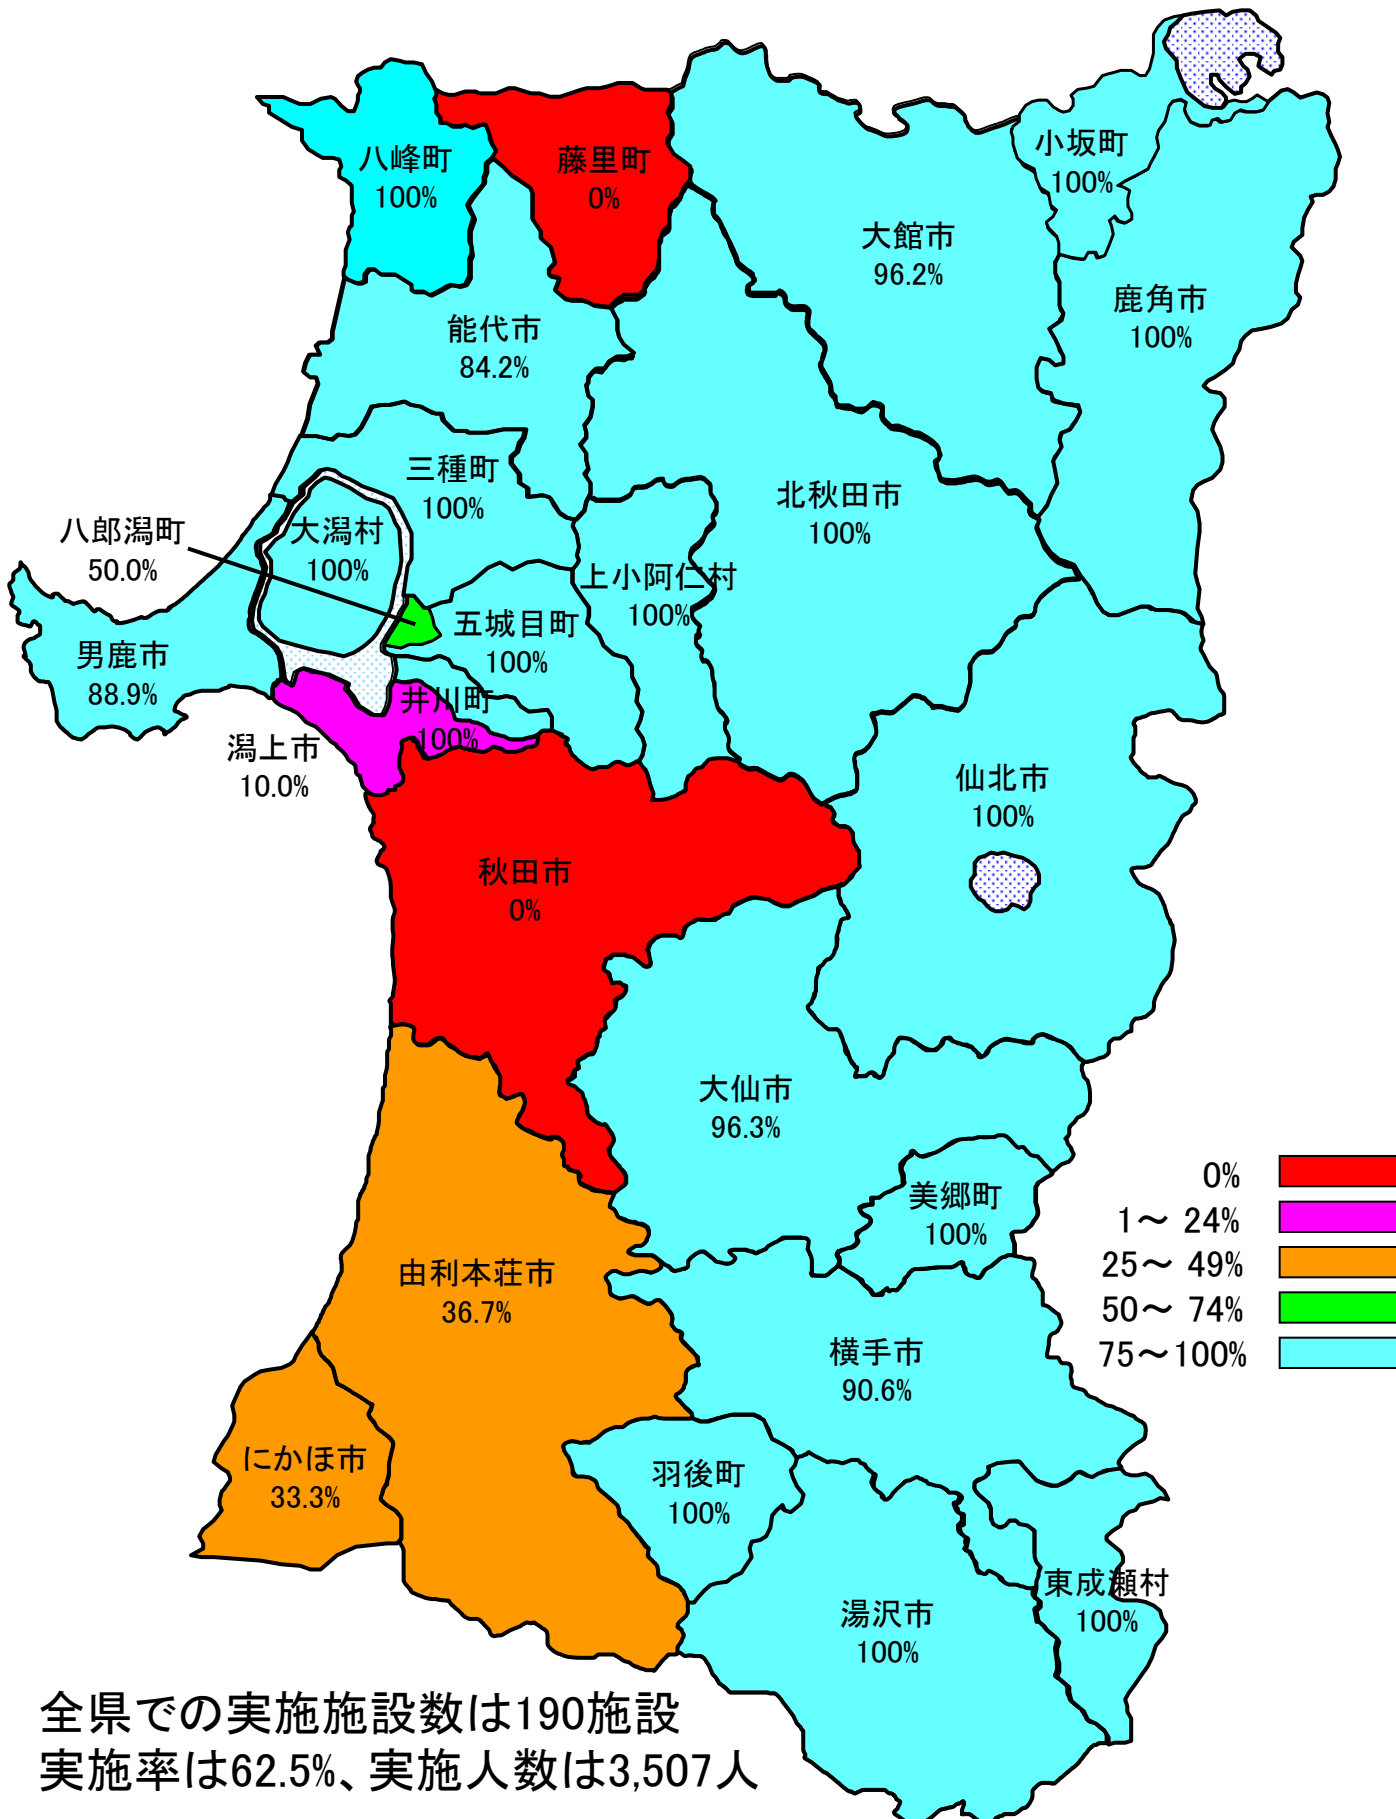

平成29年度 市町村別実施率(幼稚園・保育所・認定こども園) H30.2月調査

平成29年度 市町村別実施率(小学校) H30.2月調査

全県での実施学校数は189校
 実施率は94.0%、実施人数は38,132人

平成29年度 市町村別実施率(中学校・特別支援学校) H30.2月調査

全県での実施学校数は94校
実施率は76.4%、実施人数は16,658人

平成29年度 市町村別実施率(全体) H30.2月調査

全県での実施施設数は473施設
 実施率は75.3%、実施人数は58,297人