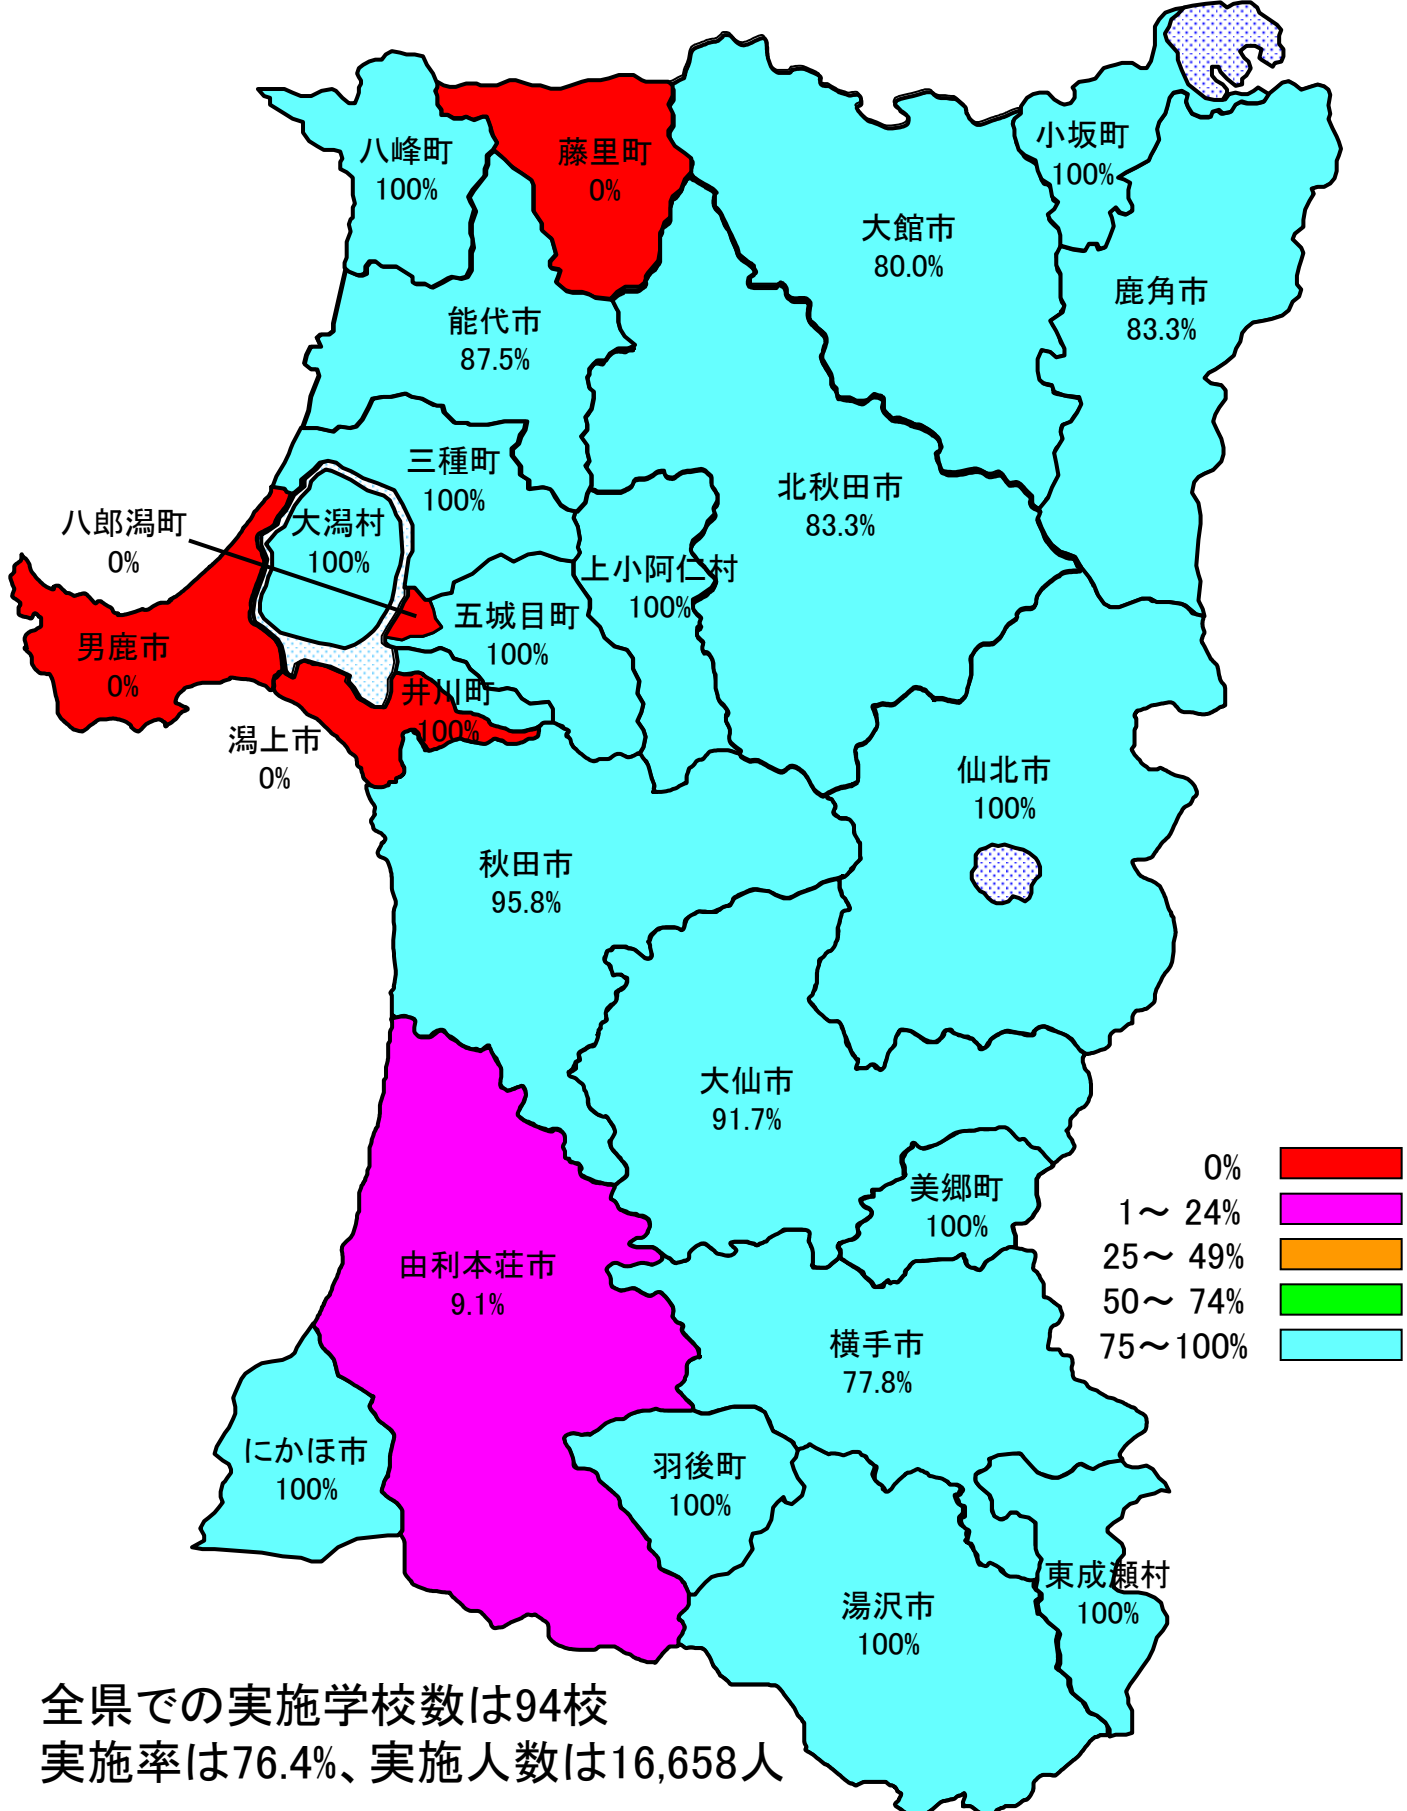

平成29年度 市町村別実施率(幼稚園・保育所・認定こども園) H30.2月調査

平成29年度 市町村別実施率(小学校) H30.2月調査

全県での実施学校数は189校
 実施率は94.0%、実施人数は38,132人

平成29年度 市町村別実施率(中学校・特別支援学校) H30.2月調査

全県での実施学校数は94校
実施率は76.4%、実施人数は16,658人

平成29年度 市町村別実施率(全体) H30.2月調査

全県での実施施設数は473施設
 実施率は75.3%、実施人数は58,297人