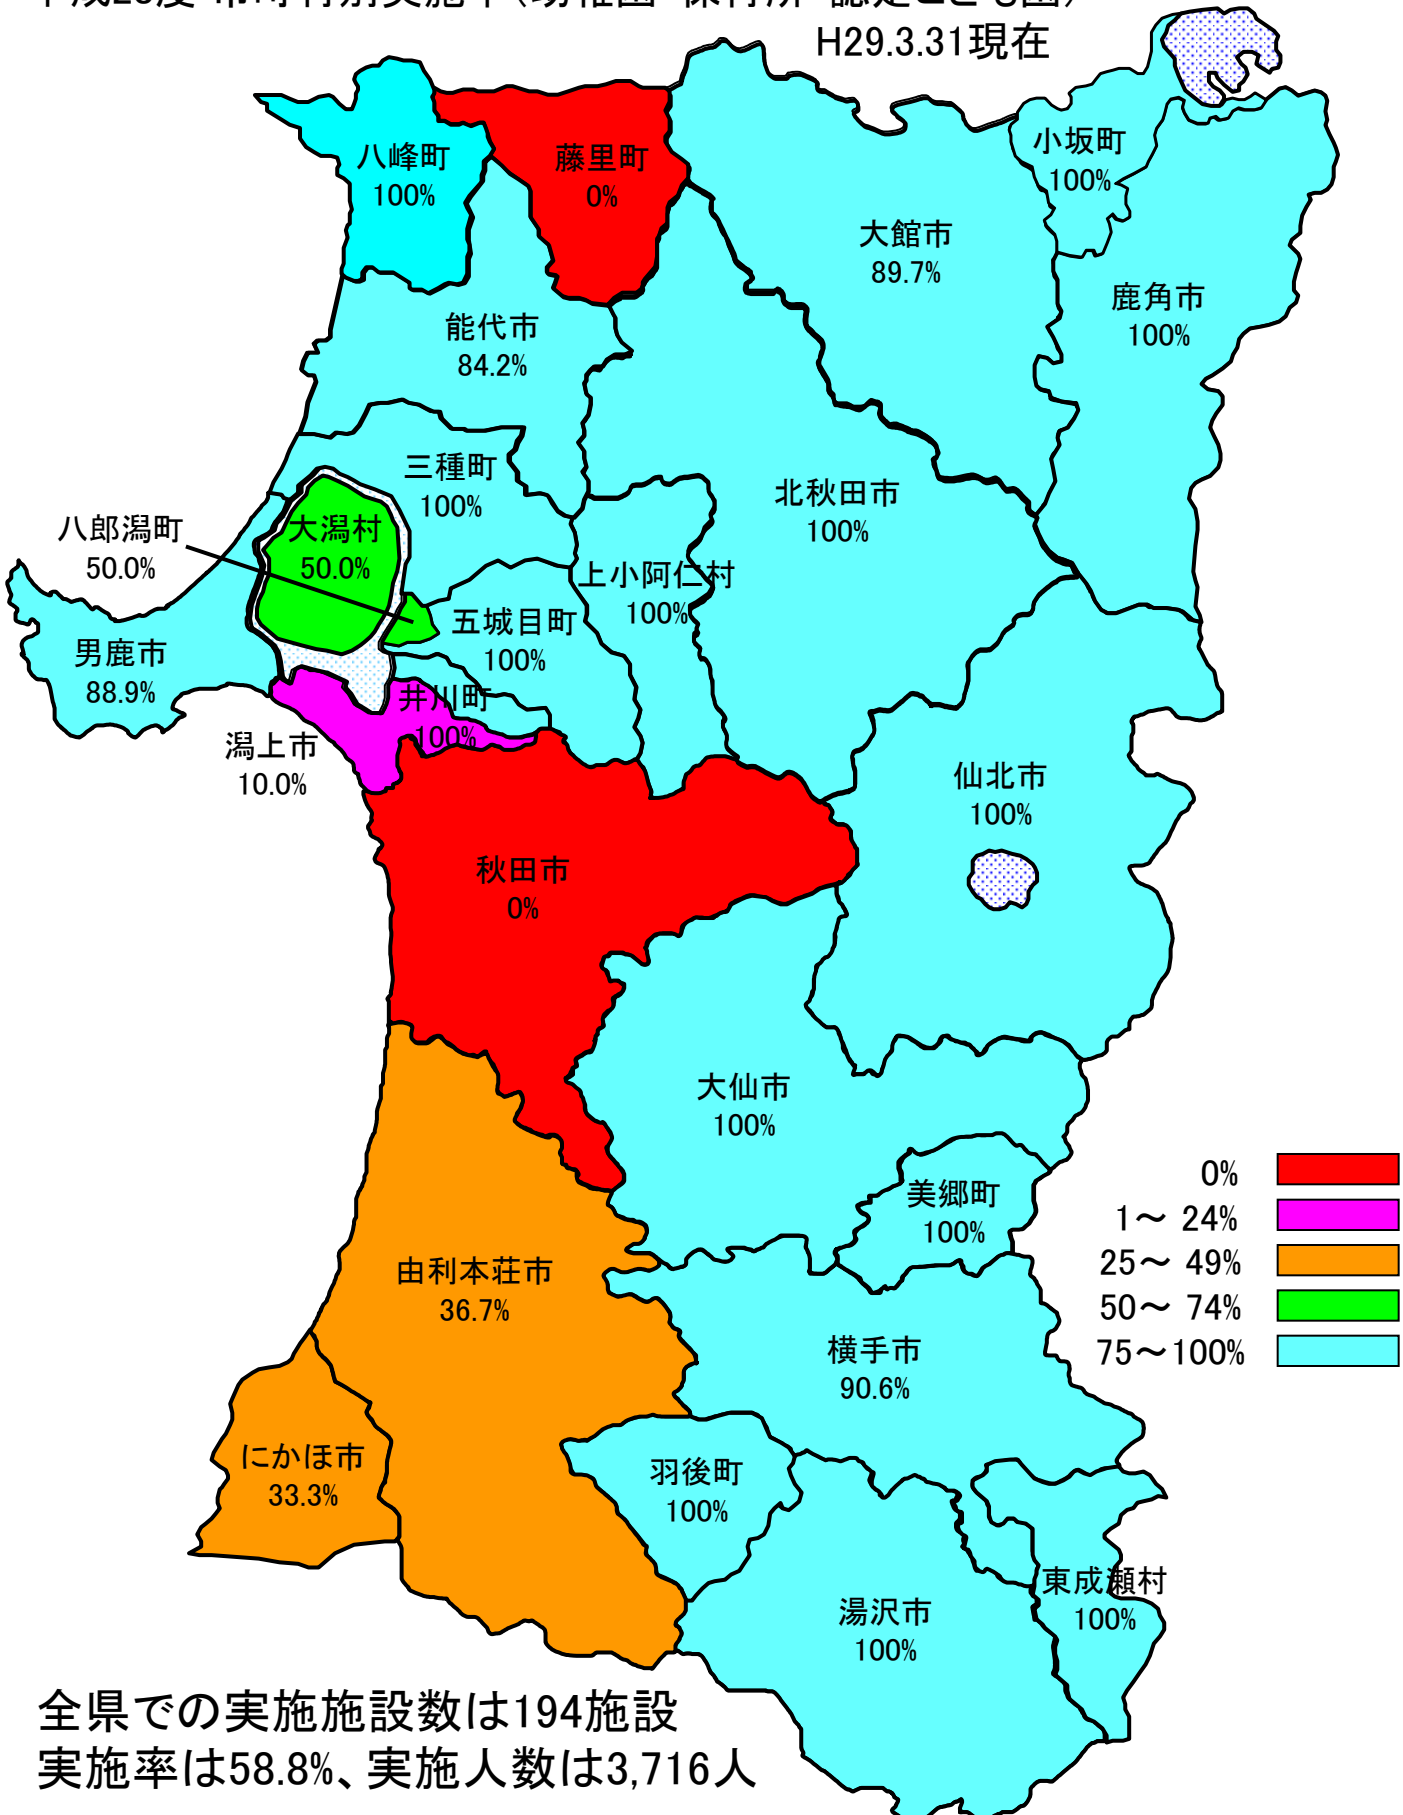

平成28年度 市町村別実施率(幼稚園・保育所・認定こども園)

H29.3.31現在

平成28年度 市町村別実施率(小学校) H29.3.31現在

平成28年度 市町村別実施率(全体) H29.3.31現在