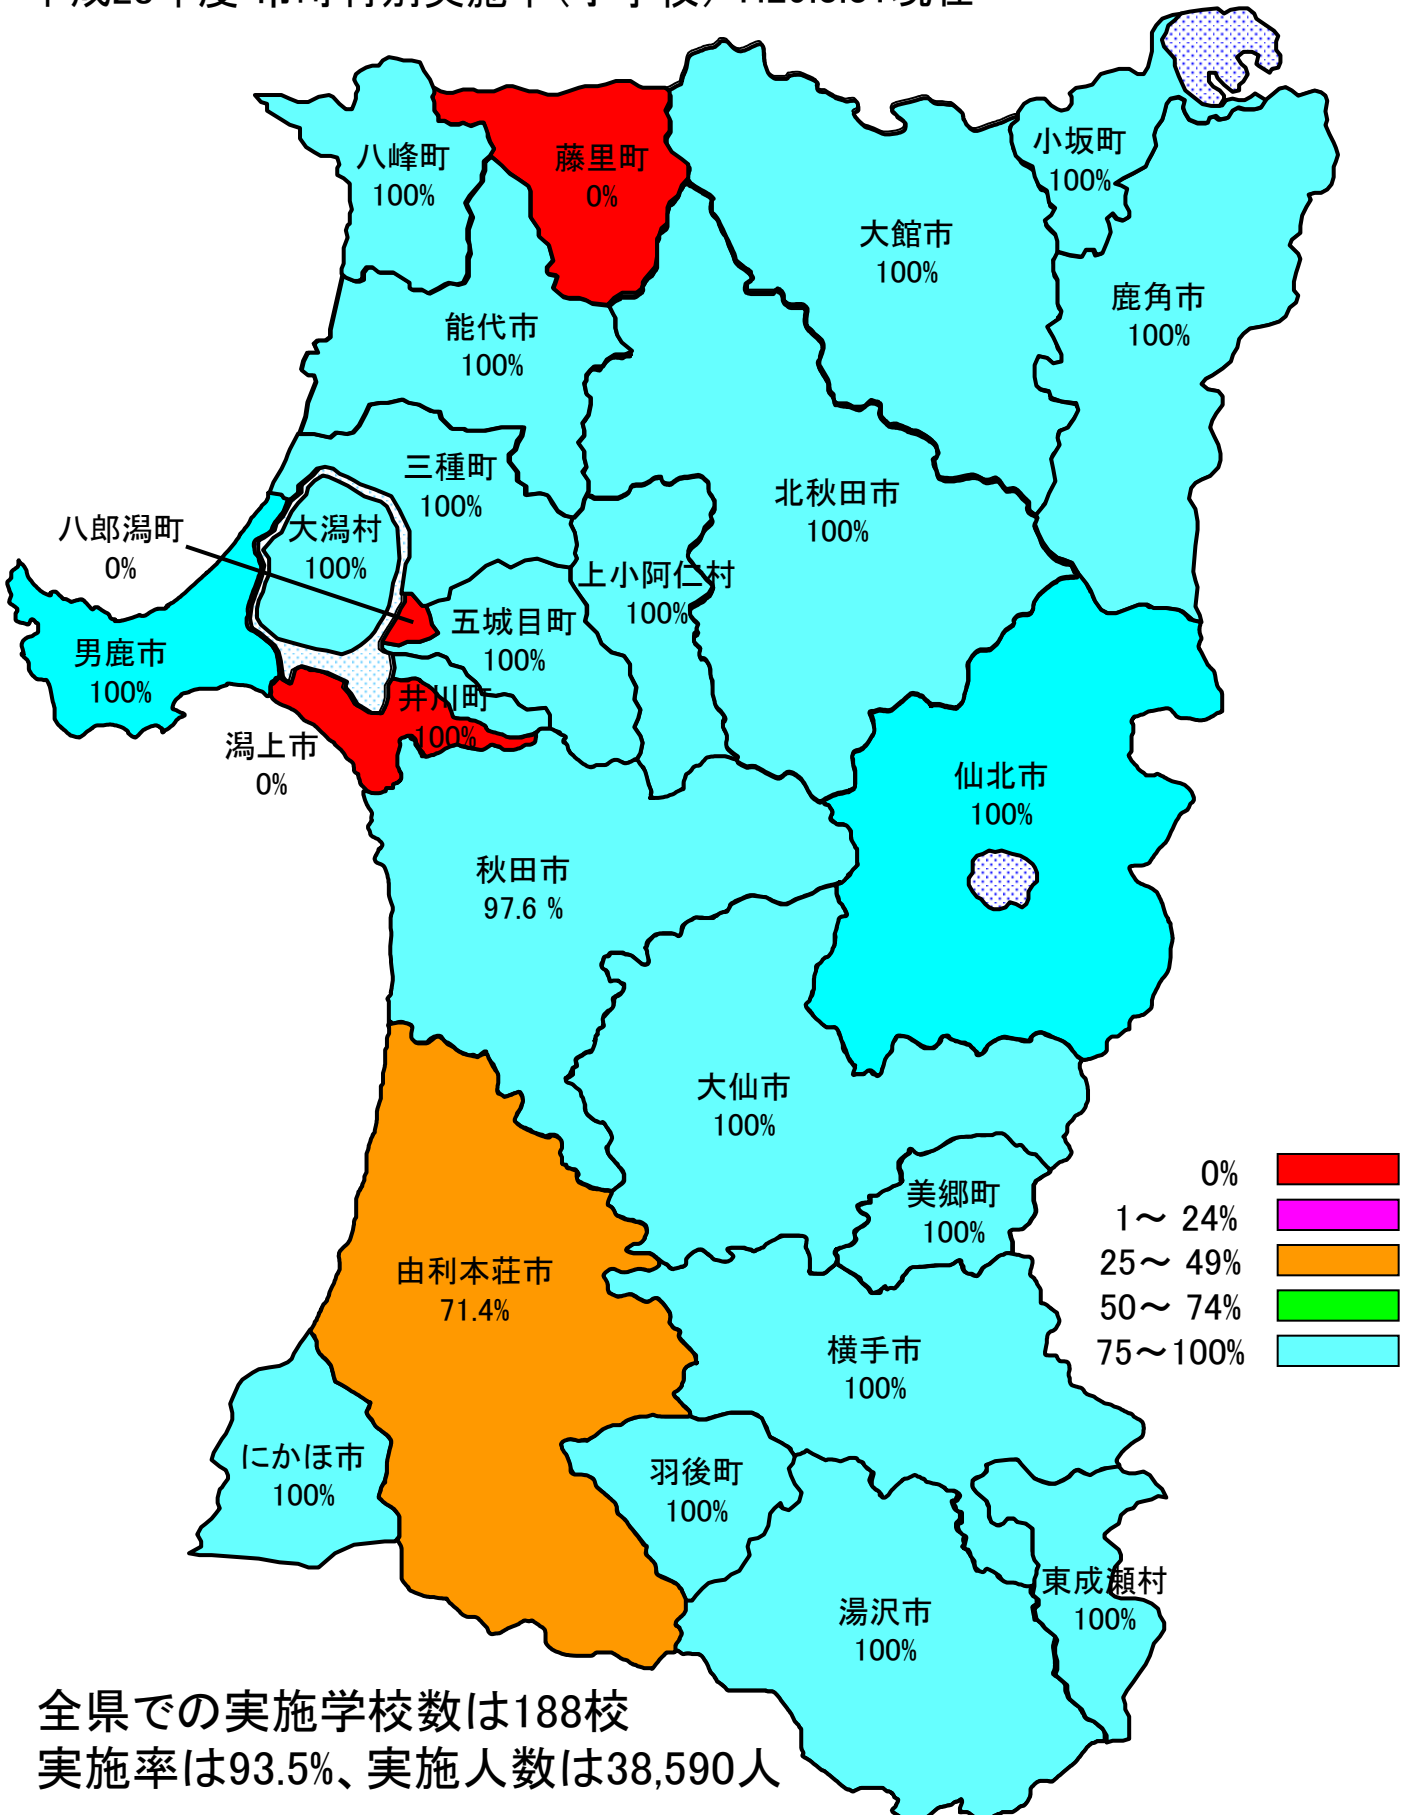

平成28年度 市町村別実施率(幼稚園・保育所・認定こども園)

H29.3.31現在

平成28年度 市町村別実施率(小学校) H29.3.31現在

平成28年度 市町村別実施率(全体) H29.3.31現在